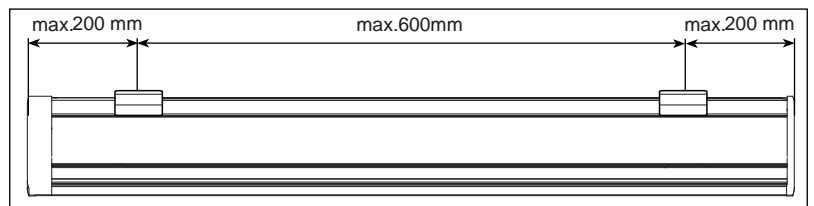

## Rollo Absolute Modell R4 Rollo mit Kassette 80 mm Wandmontage