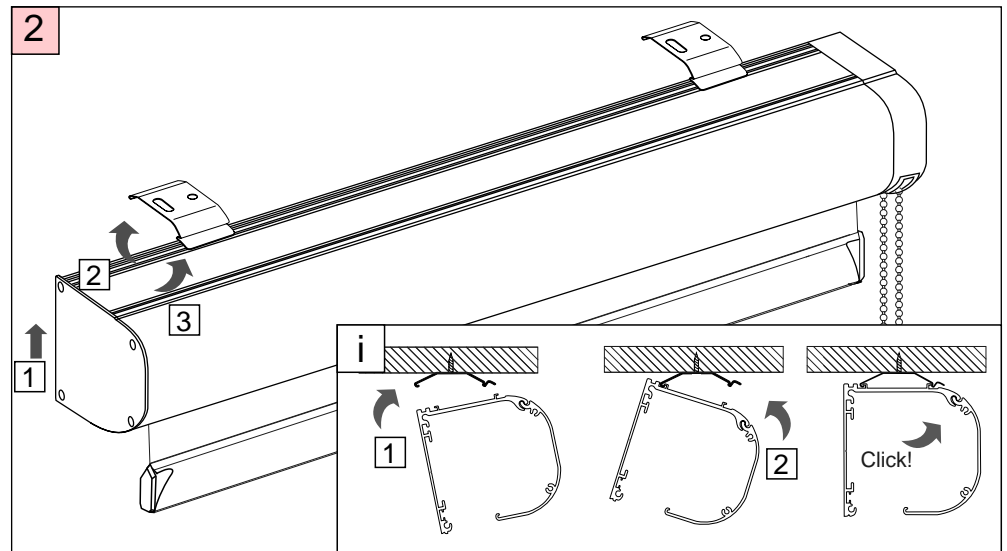

PLISSEE4YOU

MONTAGEANLEITUNG

Rollo Absolute Modell R4 Rollo mit Kassette 80 mm Deckenmontage

Montage

Demontage