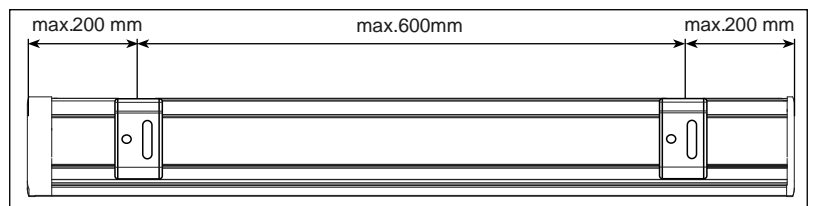

## Rollo Absolute Modell R4 Rollo mit Kassette 80 mm Deckenmontage