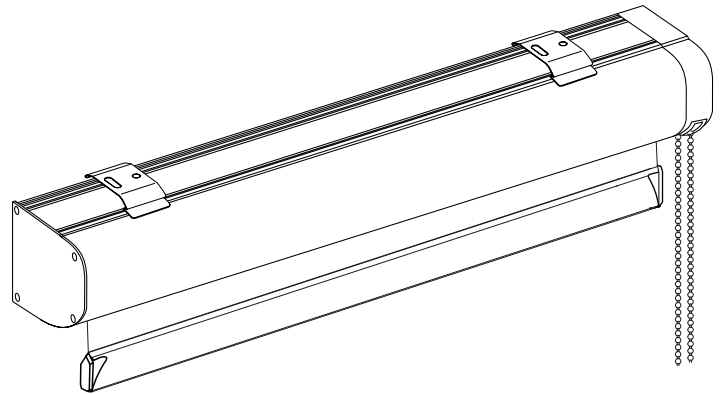

## Rollo Absolute Modell R4 Rollo mit Kassette 80 mm Deckenmontage

## Rollo Absolute Modell R4 Rollo mit Kassette 80 mm Wandmontage