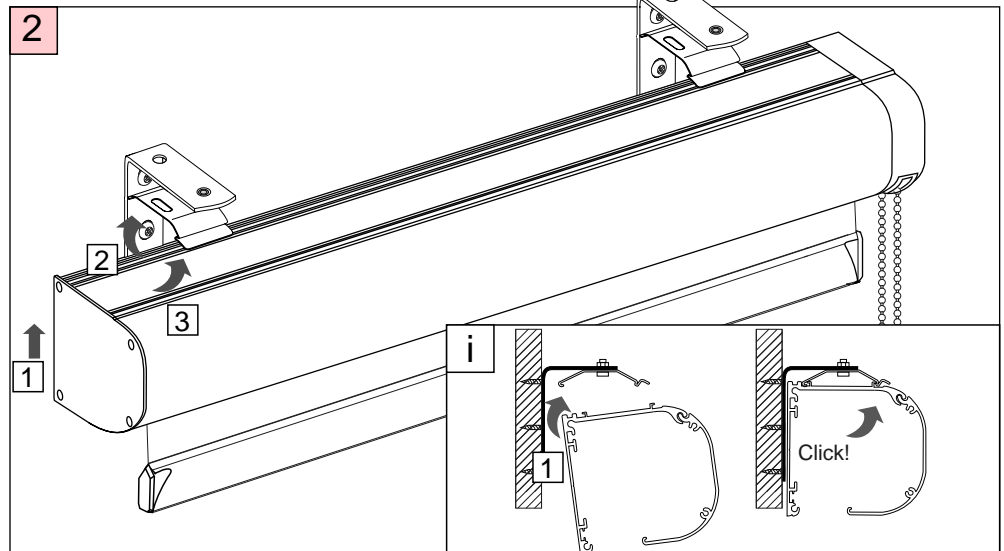

Rollo Absolute

Modell R4

Rollo mit Kassette 80 mm

Wandmontage mittels zusätzlicher Träger

Montage

Demontage