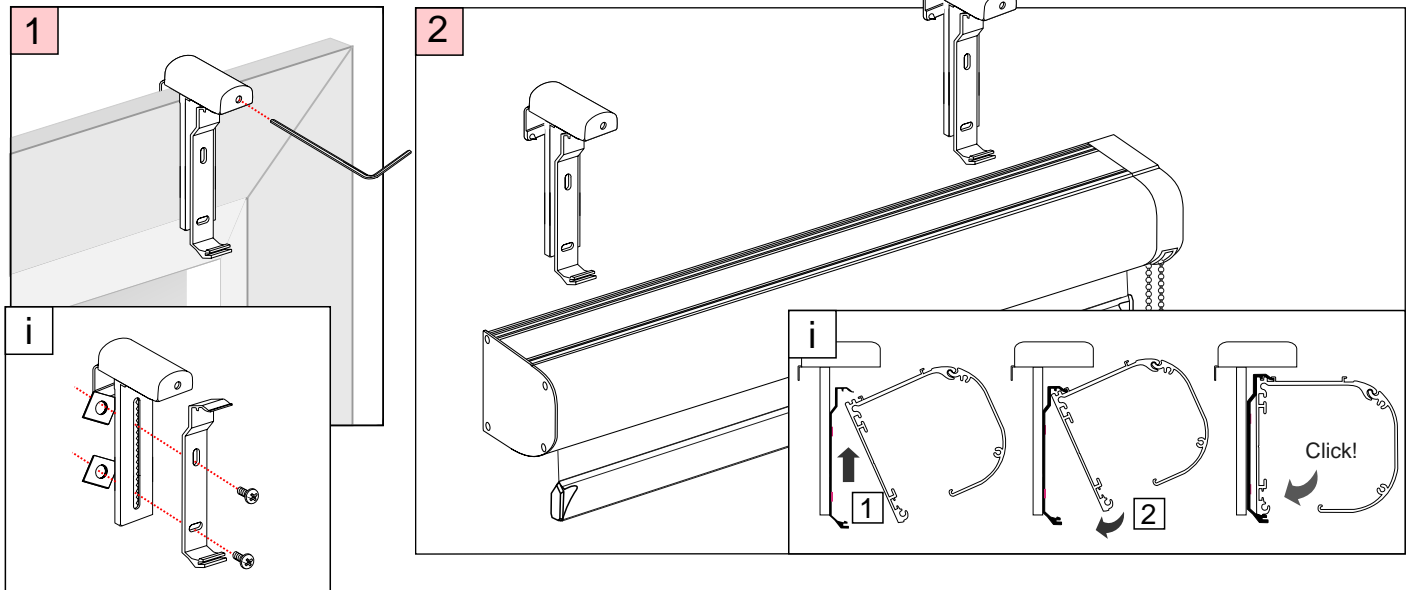

PLISSEE4YOU

MONTAGEANLEITUNG

Rollo Absolute
Modell R4
Rollo mit Kassette 80 mm
PVC-Klemmträgern

Montage

Demontage