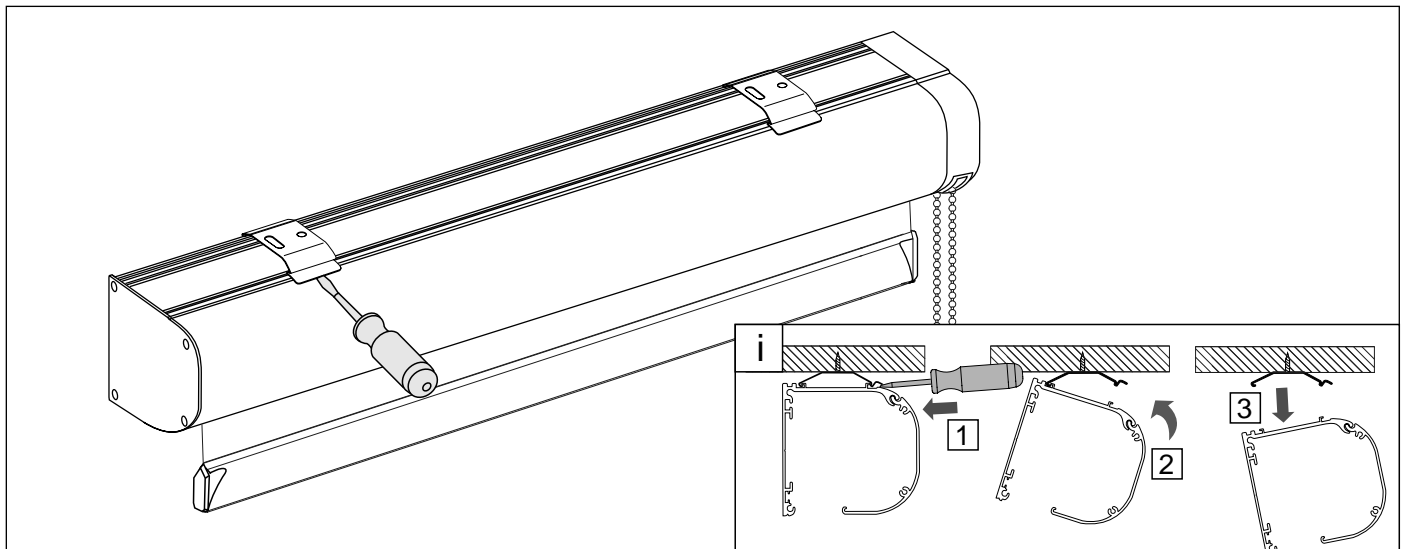

PLISSEE4YOU

MONTAGEANLEITUNG

Rollo Absolute Modell R4 Rollo mit Kassette 80 mm Deckenmontage

Montage

Demontage