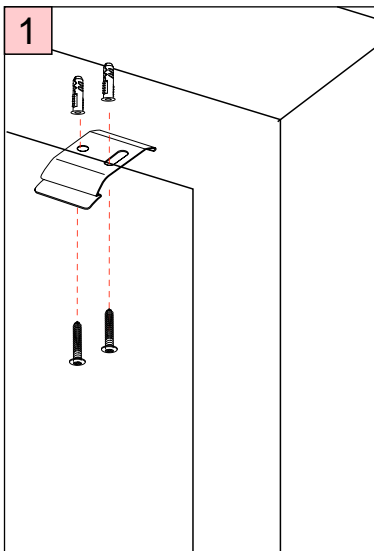

PLISSEE4YOU

MONTAGEANLEITUNG

Rollo Absolute Modell R4 Rollo mit Kassette 80 mm Deckenmontage

Montage

Demontage