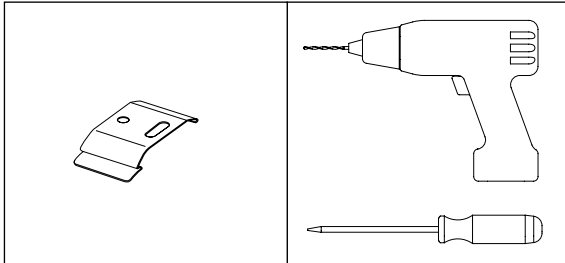

## Rollo Absolute Modell R4 Rollo mit Kassette 80 mm Deckenmontage