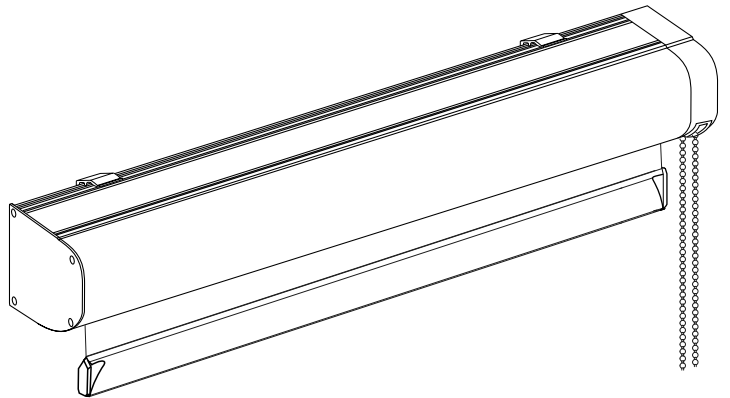

PLISSEE4YOU

MONTAGEANLEITUNG

Rollo Absolute Modell R4 Rollo mit Kassette 80 mm Wandmontage