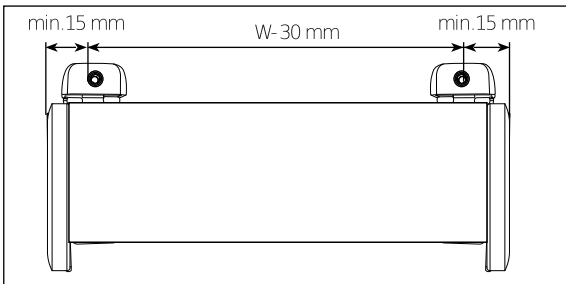

Rollo Absolute

Modell R2 Rollo mit Trägerprofil

Montage

Demontage

Rollo Absolute

Modell R2 Rollo mit Trägerprofil PVC-Klemmträgern

Montage

Demontage