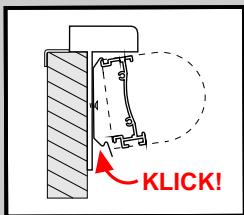

PLISSEE4YOU

Rollo Basic

Auf dem Rahmen mittels Klemmträger (ohne Bohren)

- DE **Wichtig! Bitte mit der Pflegeanleitung aufbewahren!**
- EN **Important! Please keep together with care instructions!**
- NL **Let op! Bewaren samen met de onderhoudsinstructies!**
- FR **Important! Conserver ensemble avec les conseils d'entretien!**
- IT **Importante! Conservare con le istruzioni per la manutenzione!**
- SV **Viktigt! Var v nlig och hall tillsammans med underhallshandboken!**

Montage

Achtung:
Die maximale Rahmenst rke bei einer Montage mit PVC Klemmtr gern betr gt 23 mm