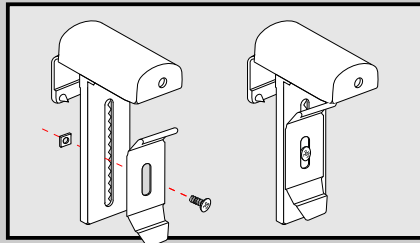

PLISSEE4YOU

Rollo Basic

Auf dem Rahmen mittels Klemmträger (ohne Bohren)

- DE **Wichtig! Bitte mit der Pflegeanleitung aufbewahren!**
- EN **Important! Please keep together with care instructions!**
- NL **Let op! Bewaren samen met de onderhoudsinstructies!**
- FR **Important! Conserver ensemble avec les conseils d'entretien!**
- IT **Importante! Conservare con le istruzioni per la manutenzione!**
- SV **Viktigt! Var v nlig och hall tillsammans med underhallshandboken!**

Montage

Achtung:
Die maximale Rahmenst rke bei einer Montage mit PVC Klemmtr gern betr gt 23 mm