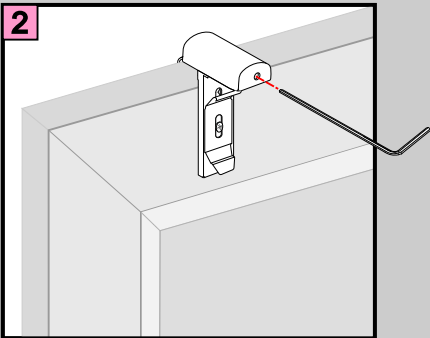

PLISSEE4YOU

Rollo Basic

Auf dem Rahmen mittels Klemmträger (ohne Bohren)

- DE **Wichtig! Bitte mit der Pflegeanleitung aufbewahren!**
- EN **Important! Please keep together with care instructions!**
- NL **Let op! Bewaren samen met de onderhoudsinstructies!**
- FR **Important! Conserver ensemble avec les conseils d'entretien!**
- IT **Importante! Conservare con le istruzioni per la manutenzione!**
- SV **Viktigt! Var v nlig och hall tillsammans med underhallshandboken!**

Montage

Achtung:
Die maximale Rahmenst rke bei einer Montage mit PVC Klemmtr gern betr gt 23 mm