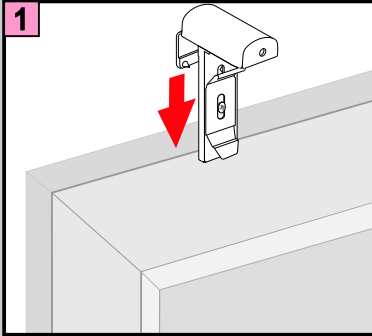

PLISSEE4YOU

Rollo Basic

Auf dem Rahmen mittels Klemmträger (ohne Bohren)

- DE **Wichtig! Bitte mit der Pflegeanleitung aufbewahren!**
- EN **Important! Please keep together with care instructions!**
- NL **Let op! Bewaren samen met de onderhoudsinstructies!**
- FR **Important! Conserver ensemble avec les conseils d'entretien!**
- IT **Importante! Conservare con le istruzioni per la manutenzione!**
- SV **Viktigt! Var v nlig och hall tillsammans med underhallshandboken!**

Montage

Achtung:
Die maximale Rahmenst rke bei einer Montage mit PVC Klemmtr gern betr gt 23 mm