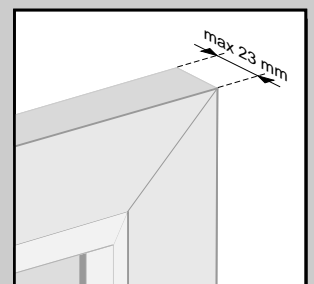

PLISSEE4YOU

Rollo Basic

Auf dem Rahmen mittels Klemmträger (ohne Bohren)

- DE **Wichtig! Bitte mit der Pflegeanleitung aufbewahren!**
- EN **Important! Please keep together with care instructions!**
- NL **Let op! Bewaren samen met de onderhoudsinstructies!**
- FR **Important! Conserver ensemble avec les conseils d'entretien!**
- IT **Importante! Conservare con le istruzioni per la manutenzione!**
- SV **Viktigt! Var v nlig och hall tillsammans med underhallshandboken!**

Montage

Achtung:
Die maximale Rahmenst rke bei einer Montage mit PVC Klemmtr gern betr gt 23 mm