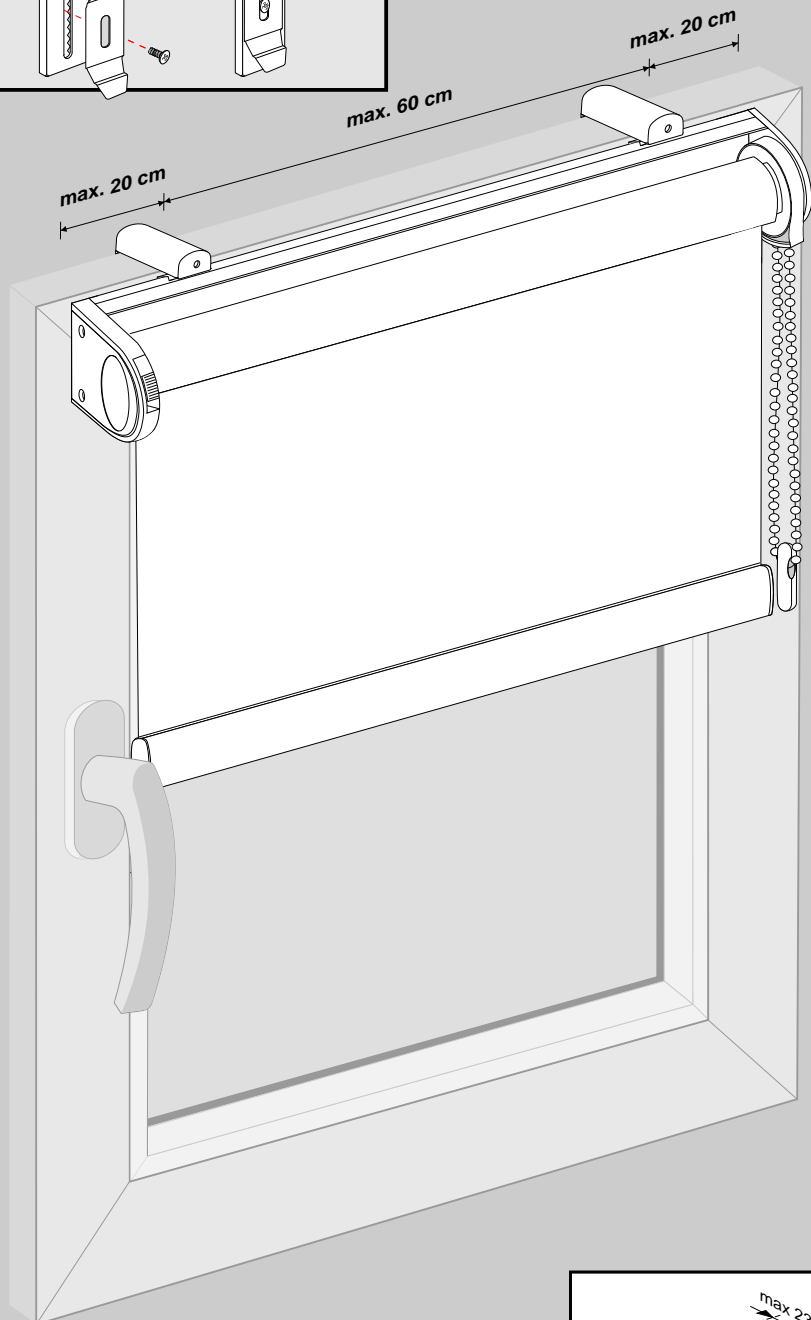

PLISSEE4YOU

Rollo Basic

Auf dem Rahmen mittels Klemmträger (ohne Bohren)

- DE **Wichtig! Bitte mit der Pflegeanleitung aufbewahren!**
- EN **Important! Please keep together with care instructions!**
- NL **Let op! Bewaren samen met de onderhoudsinstructies!**
- FR **Important! Conserver ensemble avec les conseils d'entretien!**
- IT **Importante! Conservare con le istruzioni per la manutenzione!**
- SV **Viktigt! Var v nlig och hall tillsammans med underhallshandboken!**

Montage

Achtung:
Die maximale Rahmenst rke bei einer Montage mit PVC Klemmtr gern betr gt 23 mm