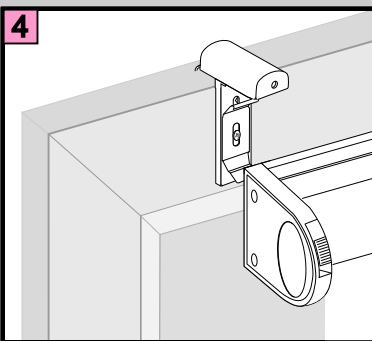

PLISSEE4YOU

Rollo Basic

Auf dem Rahmen mittels Klemmträger (ohne Bohren)

- DE **Wichtig! Bitte mit der Pflegeanleitung aufbewahren!**
- EN **Important! Please keep together with care instructions!**
- NL **Let op! Bewaren samen met de onderhoudsinstructies!**
- FR **Important! Conserver ensemble avec les conseils d'entretien!**
- IT **Importante! Conservare con le istruzioni per la manutenzione!**
- SV **Viktigt! Var v nlig och hall tillsammans med underhallshandboken!**

Montage

Achtung:
Die maximale Rahmenst rke bei einer Montage mit PVC Klemmtr gern betr gt 23 mm