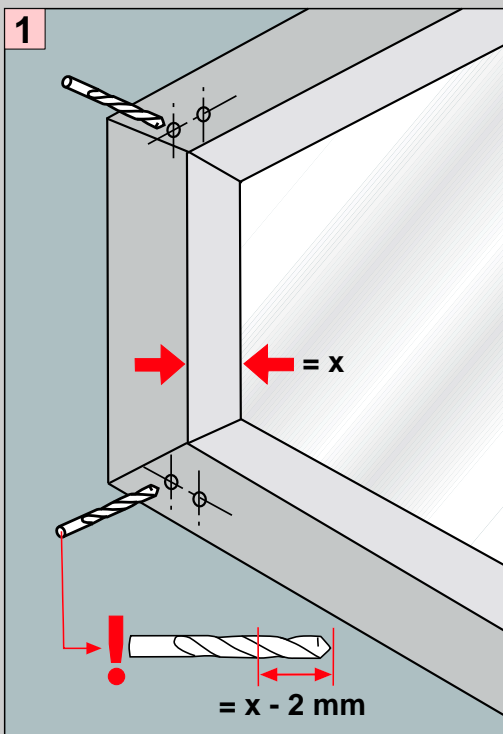

VS4 Slope

PLISSEE4YOU

Falzmontage

Montage

Standard 

Duette 

Demontage

Winkelmontage

Montage

Standard Duette

- 2,2 mm x
- 2,0 mm x
- 1,5 mm x

Demontage