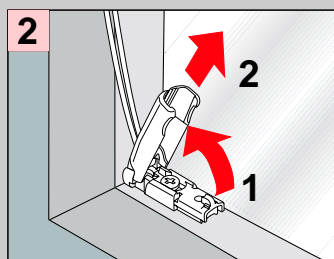

VS4 Slope

PLISSEE4YOU

Falzmontage

Montage

Standard 

Duette 

Demontage

Winkelmontage

Montage

Standard Duette

- 2,2 mm x
- 2,0 mm x
- 1,5 mm x

Demontage