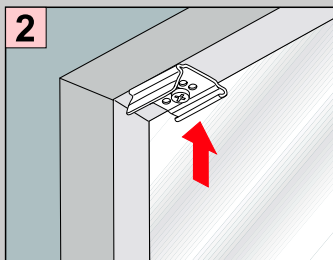

VS4 Slope

PLISSEE4YOU

Falzmontage

Montage

Standard 

Duette 

Demontage

Winkelmontage

Montage

Standard Duette

- 2,2 mm x
- 2,0 mm x
- 1,5 mm x

Demontage