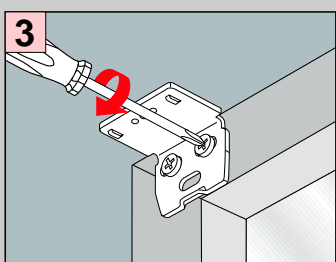

VS4 Slope

PLISSEE4YOU

Falzmontage

Montage

Standard 

Duette 

Demontage

Winkelmontage

Montage

Standard Duette

- 2,2 mm x
- 2,0 mm x
- 1,5 mm x

Demontage