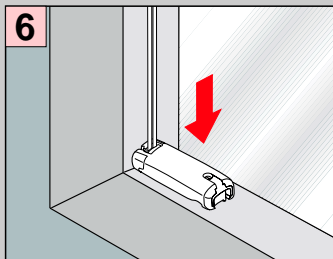

VS4 Slope

PLISSEE4YOU

Falzmontage

Montage

Standard 

Duette 

Demontage

Winkelmontage

Montage

Standard Duette

- 2,2 mm x
- 2,0 mm x
- 1,5 mm x

Demontage