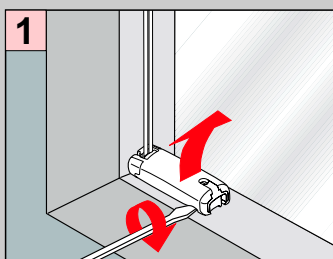

VS4 Slope

PLISSEE4YOU

Falzmontage

Montage

Standard 

Duette 

Demontage

Winkelmontage

Montage

Standard Duette

- 2,2 mm x
- 2,0 mm x
- 1,5 mm x

Demontage