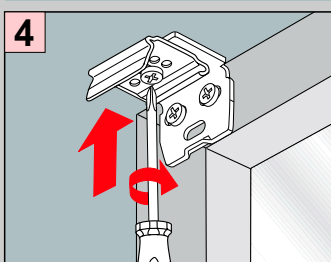

VS4 Slope

PLISSEE4YOU

Falzmontage

Montage

Standard 

Duette 

Demontage

Winkelmontage

Montage

Standard Duette

- 2,2 mm x
- 2,0 mm x
- 1,5 mm x

Demontage