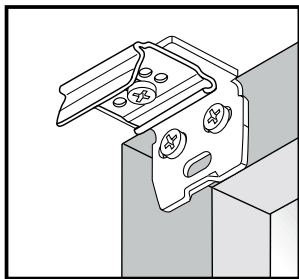

VS4 Slope

PLISSEE4YOU

Falzmontage

Montage

Standard 

Duette 

Demontage

Winkelmontage

Montage

Standard Duette

- 2,2 mm x
- 2,0 mm x
- 1,5 mm x

Demontage