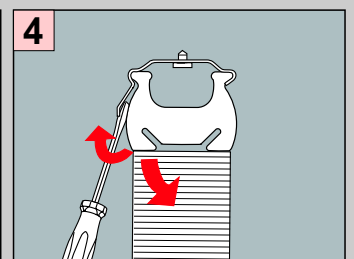

VS4 Slope

PLISSEE4YOU

Falzmontage

Montage

Standard 

Duette 

Demontage

Winkelmontage

Montage

Standard Duette

- 2,2 mm x
- 2,0 mm x
- 1,5 mm x

Demontage