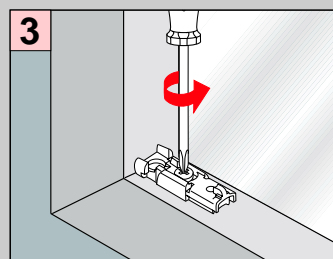

VS4 Slope

PLISSEE4YOU

Falzmontage

Montage

Standard 

Duette 

Demontage

Winkelmontage

Montage

Standard Duette

- 2,2 mm x
- 2,0 mm x
- 1,5 mm x

Demontage