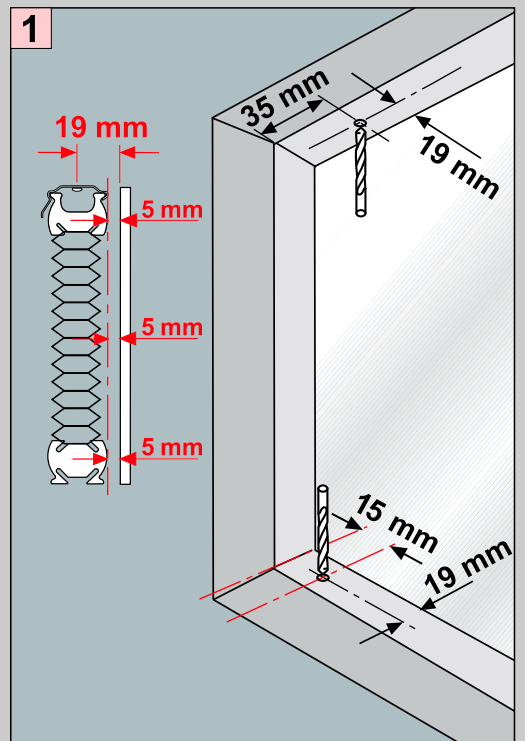

VS4 Slope

PLISSEE4YOU

Falzmontage

Montage

Standard 

Duette 

Demontage

Winkelmontage

Montage

Standard Duette

- 2,2 mm x
- 2,0 mm x
- 1,5 mm x

Demontage