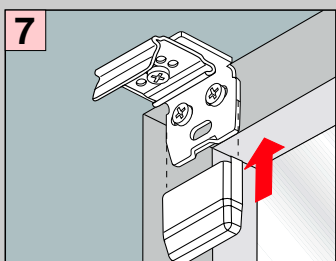

VS4 Slope

PLISSEE4YOU

Falzmontage

Montage

Standard 

Duette 

Demontage

Winkelmontage

Montage

Standard Duette

- 2,2 mm x
- 2,0 mm x
- 1,5 mm x

Demontage