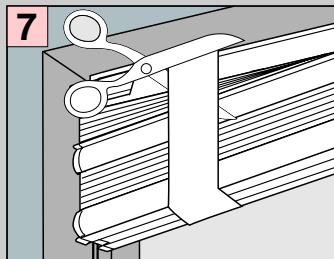

VS4 Slope

PLISSEE4YOU

Falzmontage

Montage

Standard 

Duette 

Demontage

Winkelmontage

Montage

Standard Duette

- 2,2 mm x
- 2,0 mm x
- 1,5 mm x

Demontage