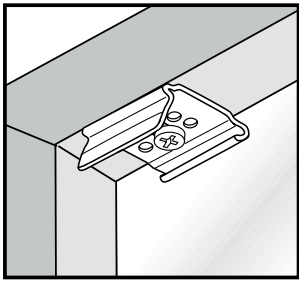

PLISSEE4YOU

Cosiflor VS 4 Slope Montage

DE		Wichtig! Bitte mit der Pflegeanleitung aufbewahren!
EN		Important! Please keep together with care instructions!
NL		Let op! Bewaren samen met de onderhoudsinstructies!
FR		Important! Conserver ensemble avec les conseils d'entretien!
IT		Importante! Conservare con le istruzioni per la manutenzione!
SV		Viktigt! Var vänlig och håll tillsammans med underhållshandboken!

VS4 Slope

PLISSEE4YOU

Falzmontage

Montage

Standard 

Duette 

Demontage

Winkelmontage

Montage

Standard Duette

- 2,2 mm x
- 2,0 mm x
- 1,5 mm x

Demontage