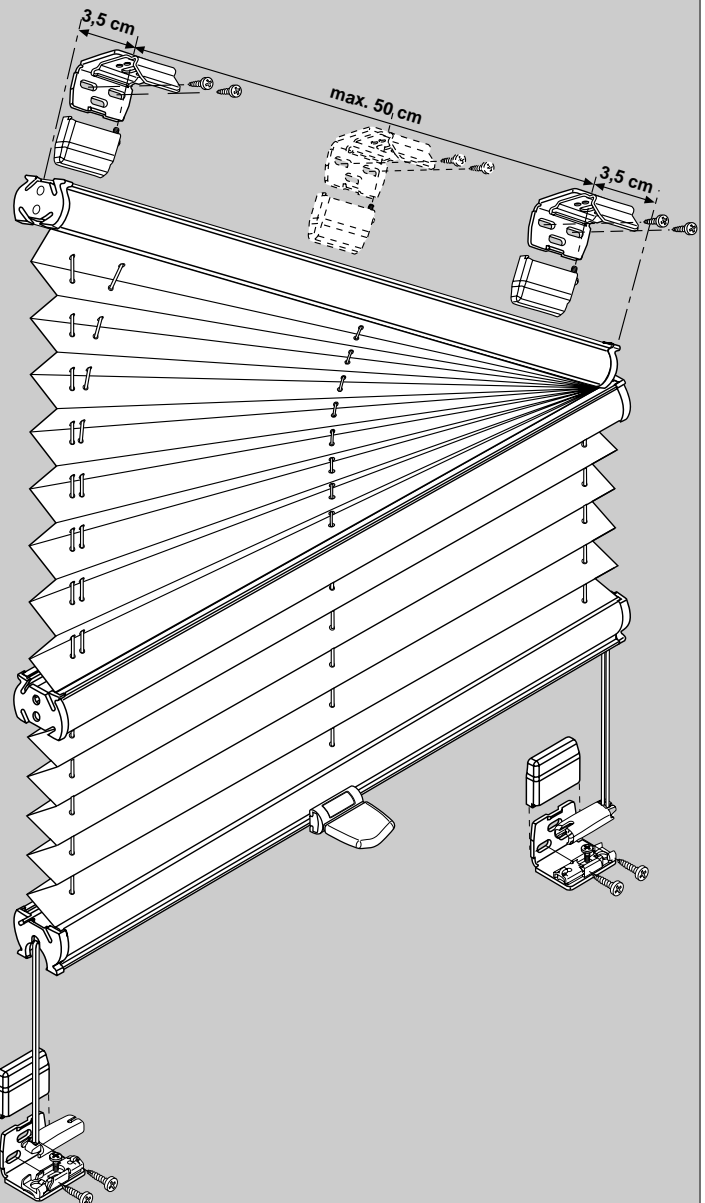

PLISSEE4YOU

Cosiflor VS 4 Slope Montage

DE		Wichtig! Bitte mit der Pflegeanleitung aufbewahren!
EN		Important! Please keep together with care instructions!
NL		Let op! Bewaren samen met de onderhoudsinstructies!
FR		Important! Conserver ensemble avec les conseils d'entretien!
IT		Importante! Conservare con le istruzioni per la manutenzione!
SV		Viktigt! Var vänlig och håll tillsammans med underhållshandboken!

VS4 Slope

PLISSEE4YOU

Falzmontage

Montage

Standard 

Duette 

Demontage

Winkelmontage

Montage

Standard Duette

- 2,2 mm x
- 2,0 mm x
- 1,5 mm x

Demontage