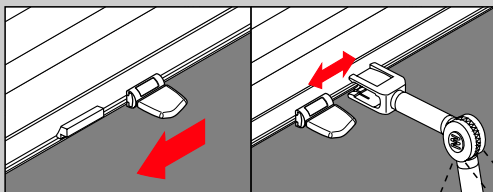

PLISSEE4YOU

Cosiflor VS 4 Slope Montage

DE		Wichtig! Bitte mit der Pflegeanleitung aufbewahren!
EN		Important! Please keep together with care instructions!
NL		Let op! Bewaren samen met de onderhoudsinstructies!
FR		Important! Conserver ensemble avec les conseils d'entretien!
IT		Importante! Conservare con le istruzioni per la manutenzione!
SV		Viktigt! Var vänlig och håll tillsammans med underhållshandboken!

VS4 Slope

PLISSEE4YOU

Falzmontage

Montage

Standard 

Duette 

Demontage

Winkelmontage

Montage

Standard Duette

- 2,2 mm x
- 2,0 mm x
- 1,5 mm x

Demontage