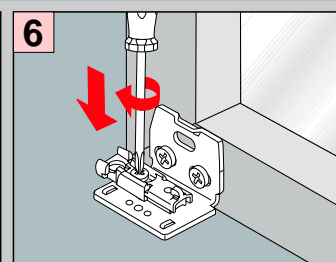

VS4 Slope

PLISSEE4YOU

Falzmontage

Montage

Standard 

Duette 

Demontage

Winkelmontage

Montage

Standard Duette

- 2,2 mm x
- 2,0 mm x
- 1,5 mm x

Demontage