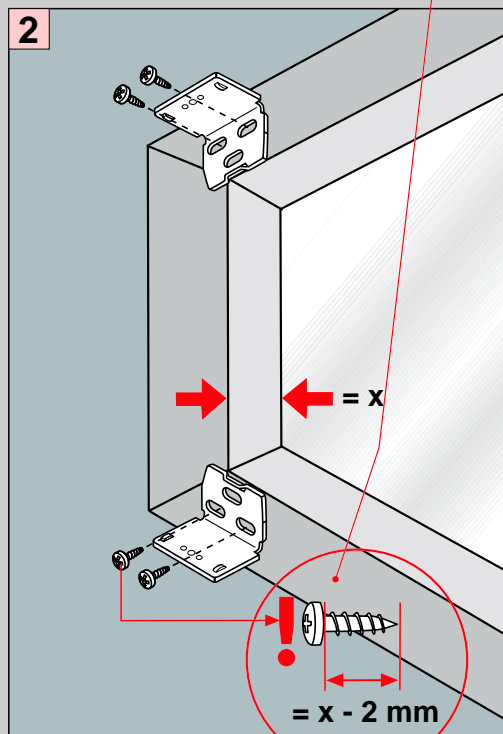

VS4 Slope

PLISSEE4YOU

Falzmontage

Montage

Standard 

Duette 

Demontage

Winkelmontage

Montage

Standard Duette

- 2,2 mm x
- 2,0 mm x
- 1,5 mm x

Demontage