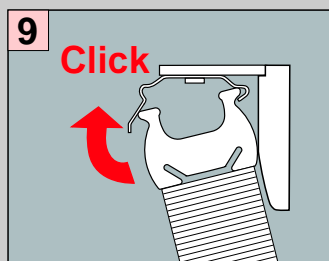

VS4 Slope

PLISSEE4YOU

Falzmontage

Montage

Standard 

Duette 

Demontage

Winkelmontage

Montage

Standard Duette

- 2,2 mm x
- 2,0 mm x
- 1,5 mm x

Demontage