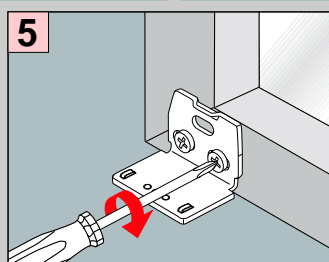

VS4 Slope

PLISSEE4YOU

Falzmontage

Montage

Standard 

Duette 

Demontage

Winkelmontage

Montage

Standard Duette

- 2,2 mm x
- 2,0 mm x
- 1,5 mm x

Demontage