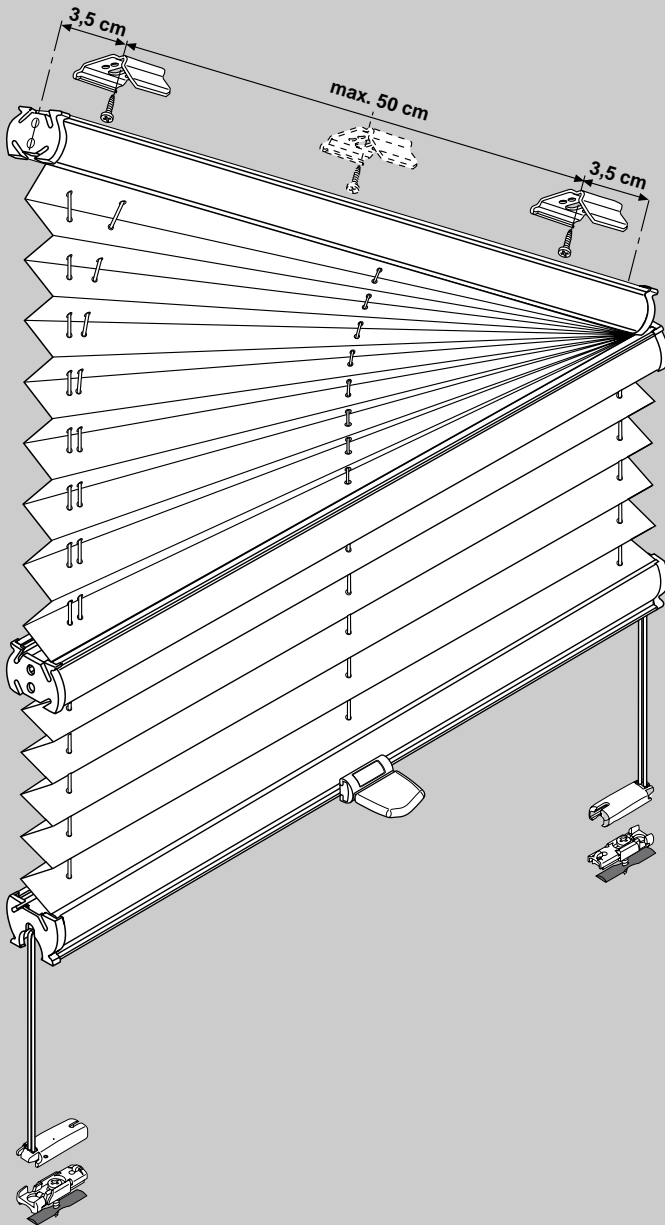

PLISSEE4YOU

Cosiflor VS 4 Slope Montage

DE		Wichtig! Bitte mit der Pflegeanleitung aufbewahren!
EN		Important! Please keep together with care instructions!
NL		Let op! Bewaren samen met de onderhoudsinstructies!
FR		Important! Conserver ensemble avec les conseils d'entretien!
IT		Importante! Conservare con le istruzioni per la manutenzione!
SV		Viktigt! Var vänlig och håll tillsammans med underhållshandboken!

VS4 Slope

PLISSEE4YOU

Falzmontage

Montage

Standard 

Duette 

Demontage

Winkelmontage

Montage

Standard Duette

- 2,2 mm x
- 2,0 mm x
- 1,5 mm x

Demontage