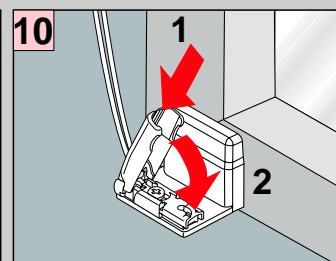

VS4 Slope

PLISSEE4YOU

Falzmontage

Montage

Standard 

Duette 

Demontage

Winkelmontage

Montage

Standard Duette

- 2,2 mm x
- 2,0 mm x
- 1,5 mm x

Demontage