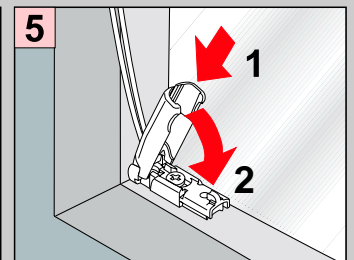

VS4 Slope

PLISSEE4YOU

Falzmontage

Montage

Standard 

Duette 

Demontage

Winkelmontage

Montage

Standard Duette

- 2,2 mm x
- 2,0 mm x
- 1,5 mm x

Demontage