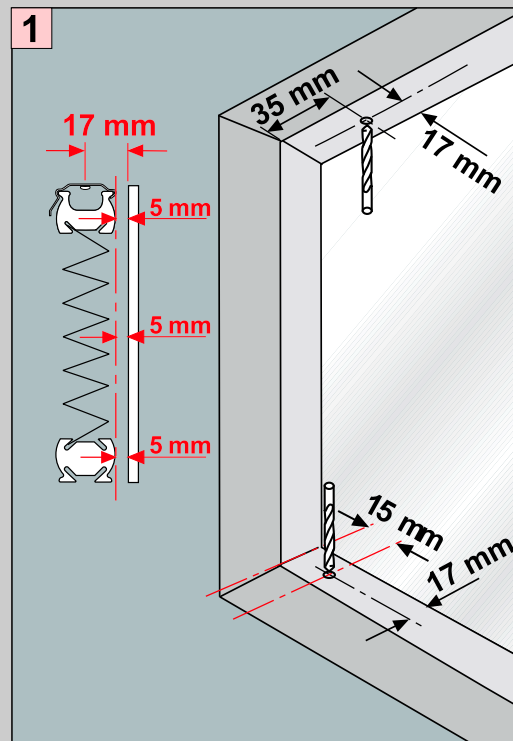

VS4 Slope

PLISSEE4YOU

Falzmontage

Montage

Standard 

Duette 

Demontage

Winkelmontage

Montage

Standard Duette

- 2,2 mm x
- 2,0 mm x
- 1,5 mm x

Demontage