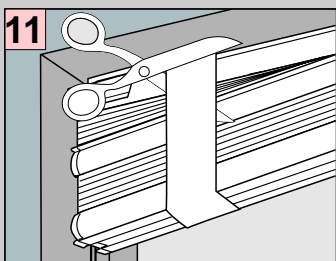

VS4 Slope

PLISSEE4YOU

Falzmontage

Montage

Standard 

Duette 

Demontage

Winkelmontage

Montage

Standard Duette

- 2,2 mm x
- 2,0 mm x
- 1,5 mm x

Demontage