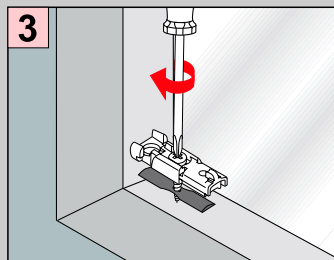

VS4 Slope

PLISSEE4YOU

Falzmontage

Montage

Standard 

Duette 

Demontage

Winkelmontage

Montage

Standard Duette

- 2,2 mm x
- 2,0 mm x
- 1,5 mm x

Demontage