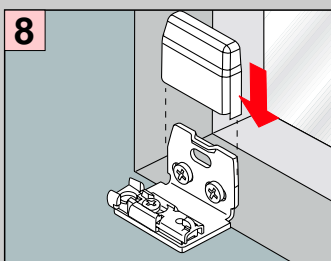

VS4 Slope

PLISSEE4YOU

Falzmontage

Montage

Standard 

Duette 

Demontage

Winkelmontage

Montage

Standard Duette

- 2,2 mm x
- 2,0 mm x
- 1,5 mm x

Demontage