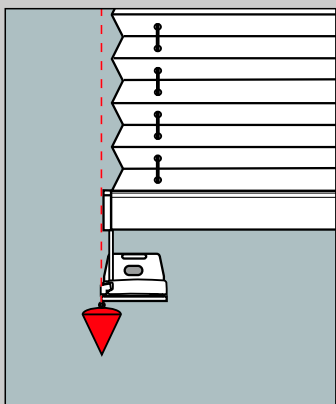

VS4 Slope

PLISSEE4YOU

Falzmontage

Montage

Standard 

Duette 

Demontage

Winkelmontage

Montage

Standard Duette

- 2,2 mm x
- 2,0 mm x
- 1,5 mm x

Demontage