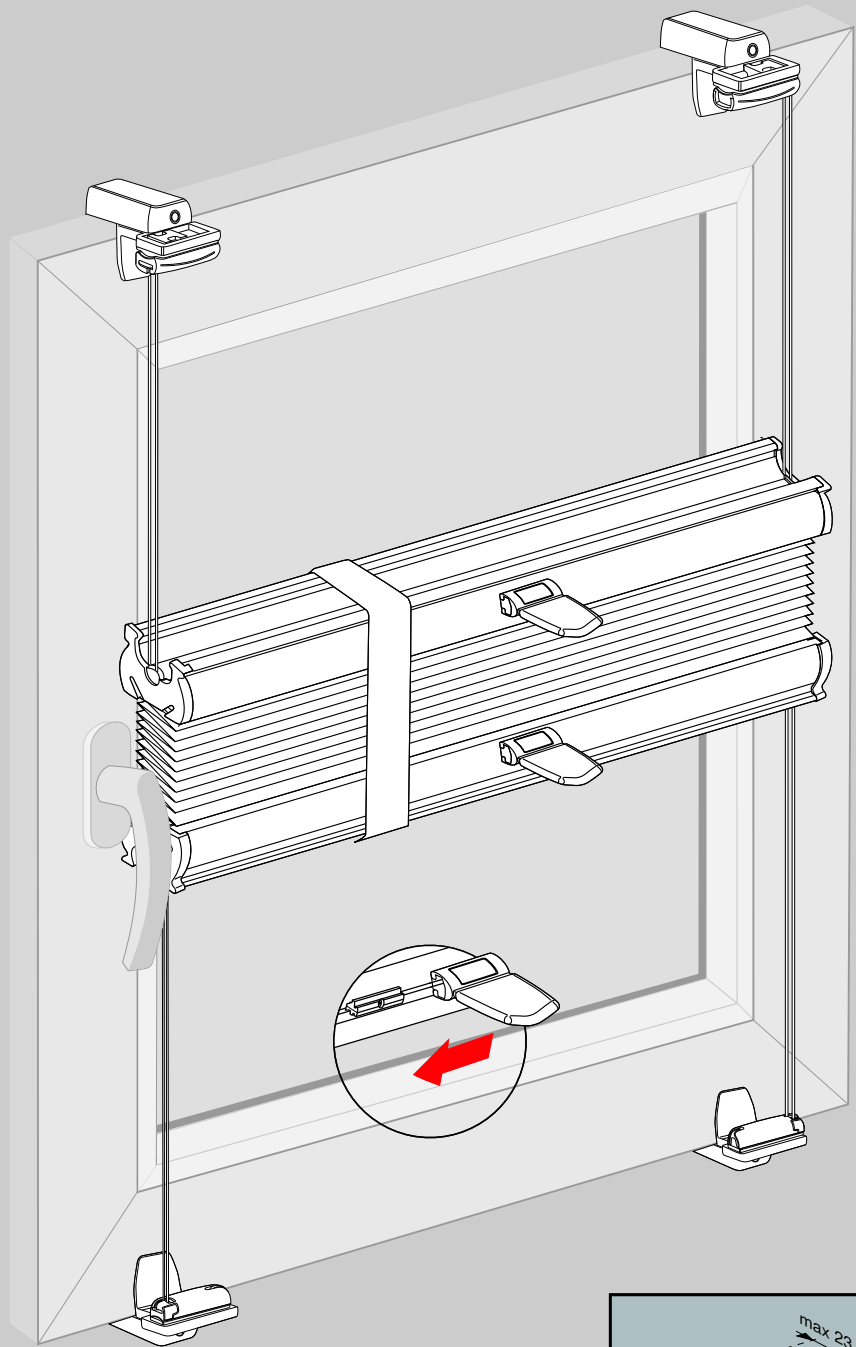

## Plissee VS 2

Montage auf dem Rahmen mittels Klemmträger (ohne Bohren)

**Achtung:**

Die maximale Rahmenstärke bei einer Montage mit PVC Klemmträgern beträgt 23 mm