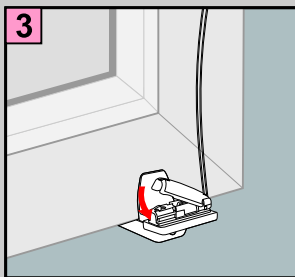

## Plissee VS 2

Montage auf dem Rahmen mittels Klemmträger (ohne Bohren)

**Achtung:**

Die maximale Rahmenstärke bei einer Montage mit PVC Klemmträgern beträgt 23 mm