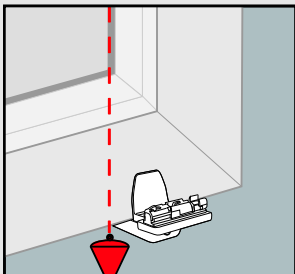

## Plissee VS 2

Montage auf dem Rahmen mittels Klemmträger (ohne Bohren)

**Achtung:**

Die maximale Rahmenstärke bei einer Montage mit PVC Klemmträgern beträgt 23 mm