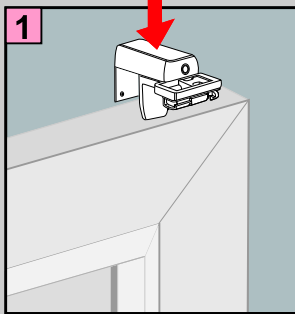

## Plissee VS 2

Montage auf dem Rahmen mittels Klemmträger (ohne Bohren)

**Achtung:**

Die maximale Rahmenstärke bei einer Montage mit PVC Klemmträgern beträgt 23 mm