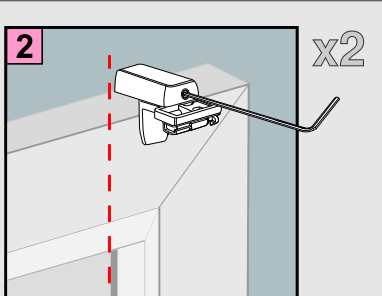

## Plissee VS 2

Montage auf dem Rahmen mittels Klemmträger (ohne Bohren)

**Achtung:**

Die maximale Rahmenstärke bei einer Montage mit PVC Klemmträgern beträgt 23 mm