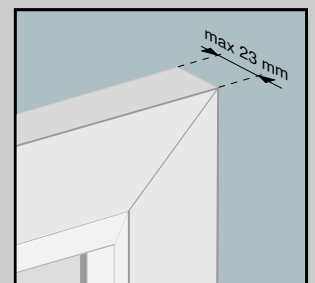

## Plissee VS 2

Montage auf dem Rahmen mittels Klemmträger (ohne Bohren)

**Achtung:**

Die maximale Rahmenstärke bei einer Montage mit PVC Klemmträgern beträgt 23 mm