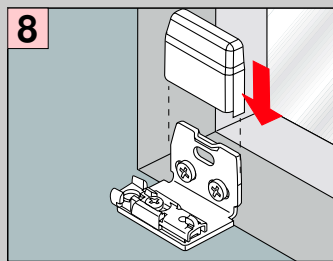

Cosiflor VS1

Montage

Wichtig!
Important!
Let op!
Importante!
Importante!

Winkelmontage

Montage

- 2,2 mm x
- 2,0 mm x
- 1,5 mm x

Standard Duette

Demontage