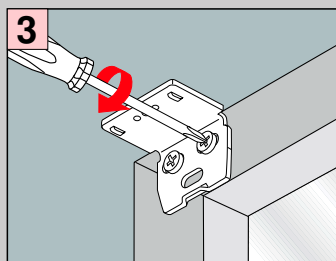

Cosiflor VS1

Montage

Wichtig!
Important!
Let op!
Importante!
Importante!

Winkelmontage

Montage

- 2,2 mm x
- 2,0 mm x
- 1,5 mm x

Standard Duette

Demontage