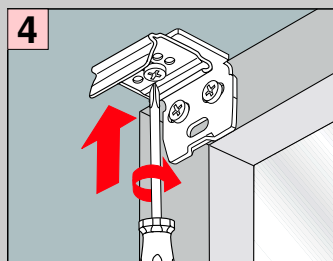

Cosiflor VS1

Montage

Wichtig!
Important!
Let op!
Importante!
Importante!

Winkelmontage

Montage

- 2,2 mm x
- 2,0 mm x
- 1,5 mm x

Standard Duette

Demontage