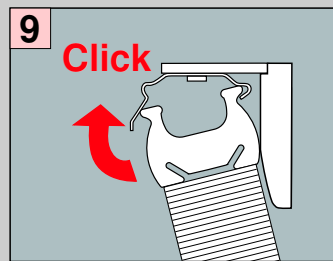

Cosiflor VS1

Montage

Wichtig!
Important!
Let op!
Importante!
Importante!

Winkelmontage

Montage

- 2,2 mm x
- 2,0 mm x
- 1,5 mm x

Standard Duette

Demontage