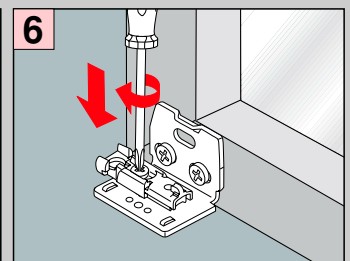

Cosiflor VS1

Montage

Wichtig!
Important!
Let op!
Importante!
Importante!

Winkelmontage

Montage

- 2,2 mm x
- 2,0 mm x
- 1,5 mm x

Standard Duette

Demontage