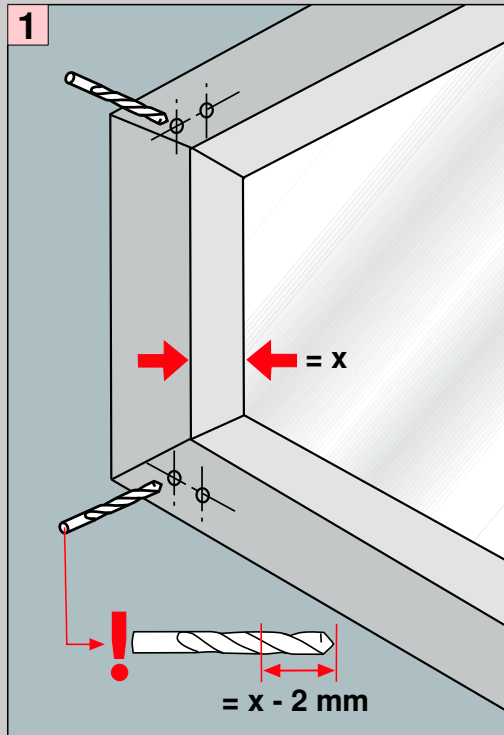

Cosiflor VS1

Montage

Wichtig!
Important!
Let op!
Importante!
Importante!

Winkelmontage

Montage

- 2,2 mm x
- 2,0 mm x
- 1,5 mm x

Standard Duette

Demontage