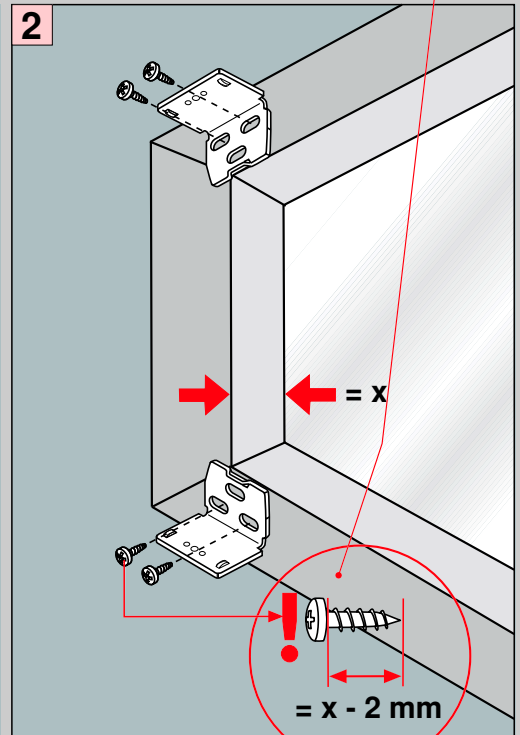

Cosiflor VS1

Montage

Wichtig!
Important!
Let op!
Importante!
Importante!

Winkelmontage

Montage

- 2,2 mm x
- 2,0 mm x
- 1,5 mm x

Standard Duette

Demontage