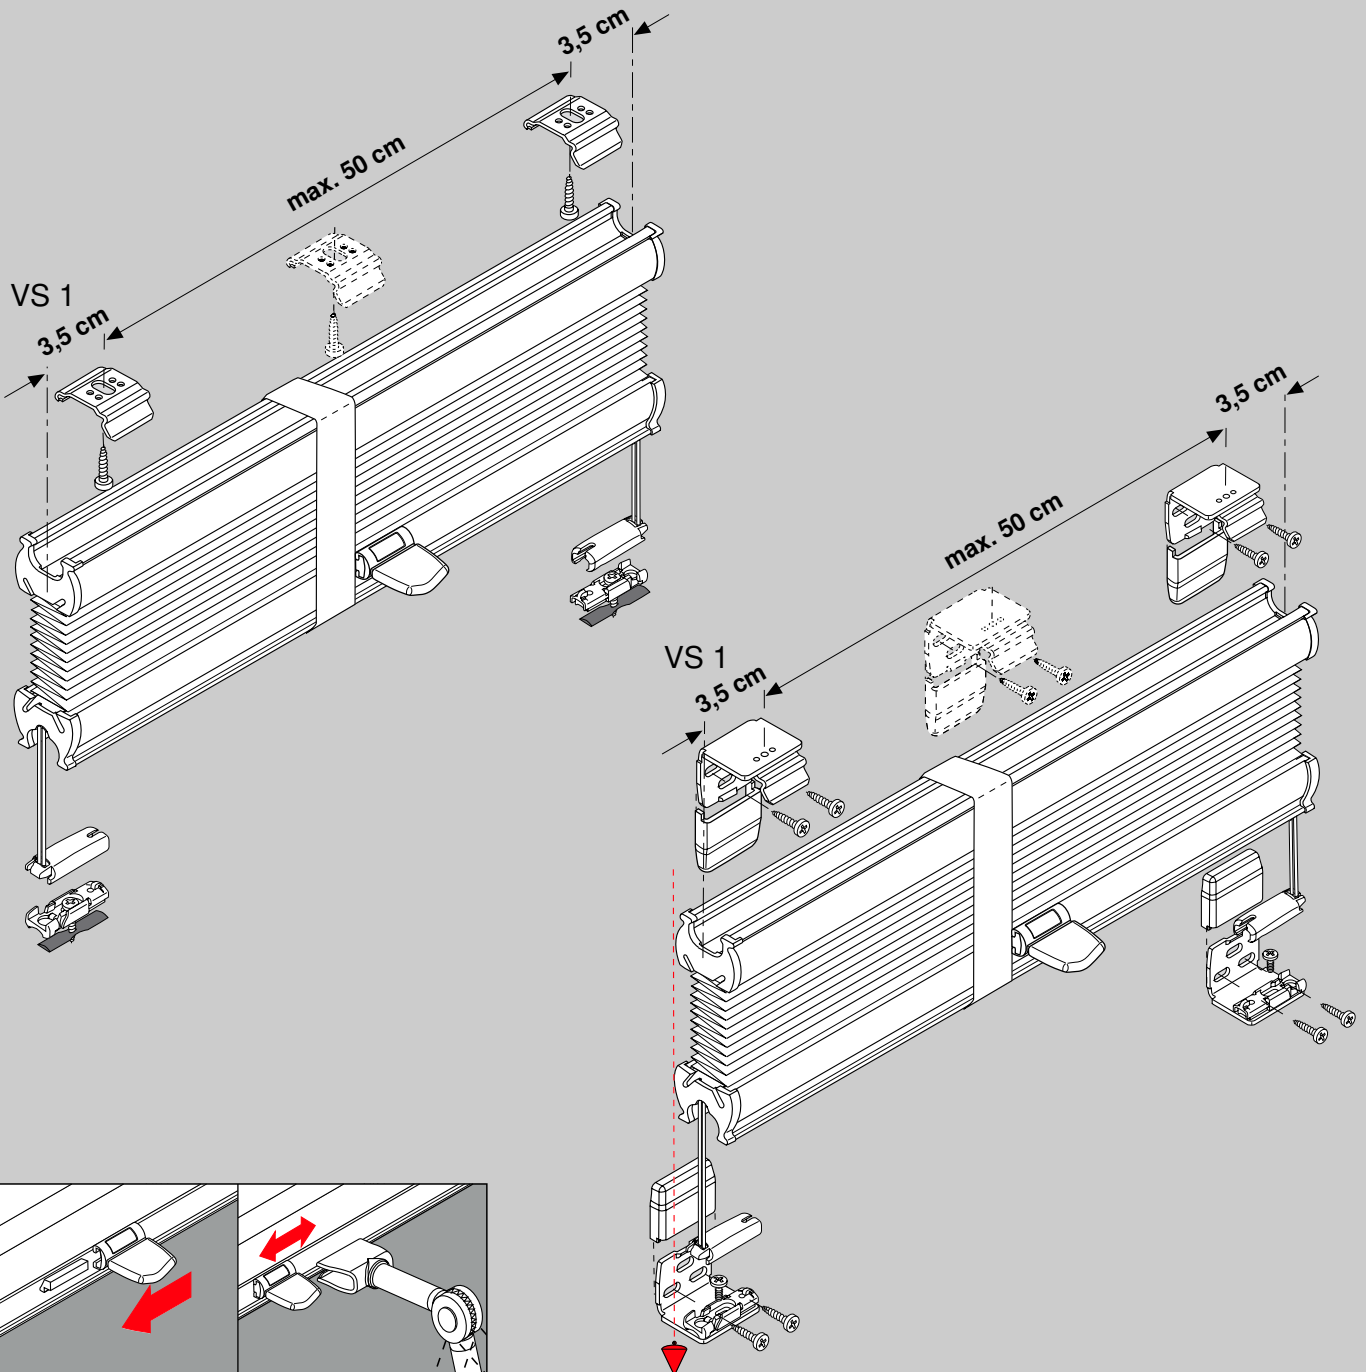

Cosiflor VS1

Montage

Wichtig!
Important!
Let op!
Importante!
Importante!

Winkelmontage

Montage

- 2,2 mm x
- 2,0 mm x
- 1,5 mm x

Standard Duette

Demontage