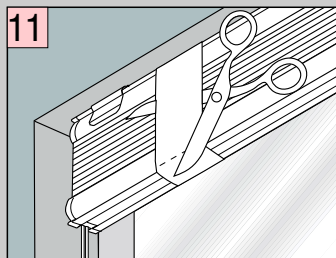

Cosiflor VS1

Montage

Wichtig!
Important!
Let op!
Importante!
Importante!

Winkelmontage

Montage

- 2,2 mm x
- 2,0 mm x
- 1,5 mm x

Standard Duette

Demontage