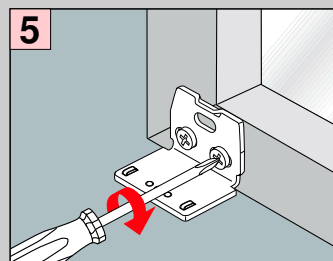

Cosiflor VS1

Montage

Wichtig!
Important!
Let op!
Importante!
Importante!

Winkelmontage

Montage

- 2,2 mm x
- 2,0 mm x
- 1,5 mm x

Standard Duette

Demontage