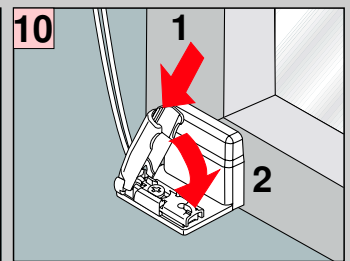

Cosiflor VS1

Montage

Wichtig!
Important!
Let op!
Importante!
Importante!

Winkelmontage

Montage

- 2,2 mm x
- 2,0 mm x
- 1,5 mm x

Standard Duette

Demontage