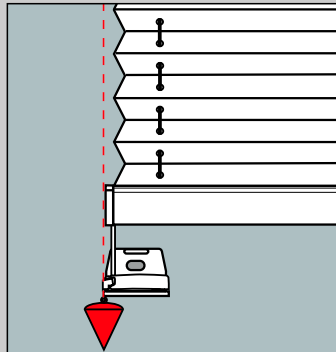

Cosiflor VS1

Montage

Wichtig!
Important!
Let op!
Importante!
Importante!

Winkelmontage

Montage

- 2,2 mm x
- 2,0 mm x
- 1,5 mm x

Standard Duette

Demontage