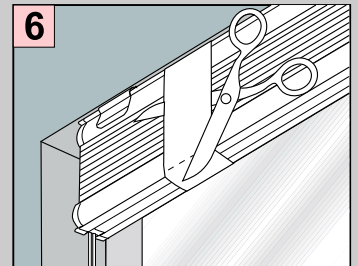

PLISSEE4YOU

Falzmontage

Montage

- 2,2 mm x
- 2,0 mm x
- 1,5 mm x

Demontage

PLISSEE4YOU

Winkelmontage

Montage

- 2,2 mm x
- 2,0 mm x
- 1,5 mm x

Standard Duette

Demontage

PLISSEE4YOU

Bedienung

Zu Ihrer Sicherheit: Bitte Sicherheitshinweis beachten!