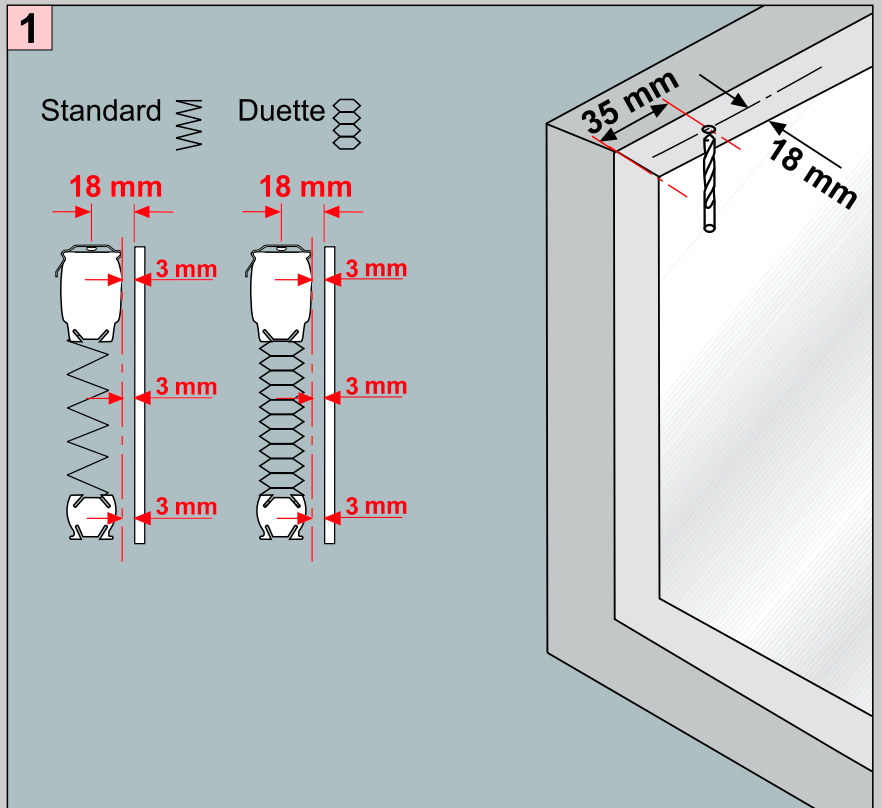

PLISSEE4YOU

Falzmontage

Montage

- 2,2 mm x
- 2,0 mm x
- 1,5 mm x

Demontage

PLISSEE4YOU

Winkelmontage

Montage

- 2,2 mm x
- 2,0 mm x
- 1,5 mm x

Standard Duette

Demontage

PLISSEE4YOU

Bedienung

Zu Ihrer Sicherheit: Bitte Sicherheitshinweis beachten!