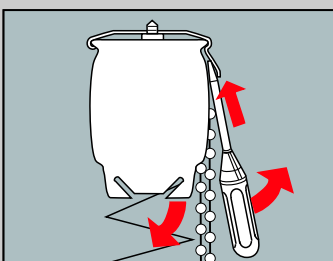

PLISSEE4YOU

Falzmontage

Montage

- 2,2 mm x
- 2,0 mm x
- 1,5 mm x

Demontage

PLISSEE4YOU

Winkelmontage

Montage

- 2,2 mm x
- 2,0 mm x
- 1,5 mm x

Standard Duette

Demontage

PLISSEE4YOU

Bedienung

Zu Ihrer Sicherheit: Bitte Sicherheitshinweis beachten!