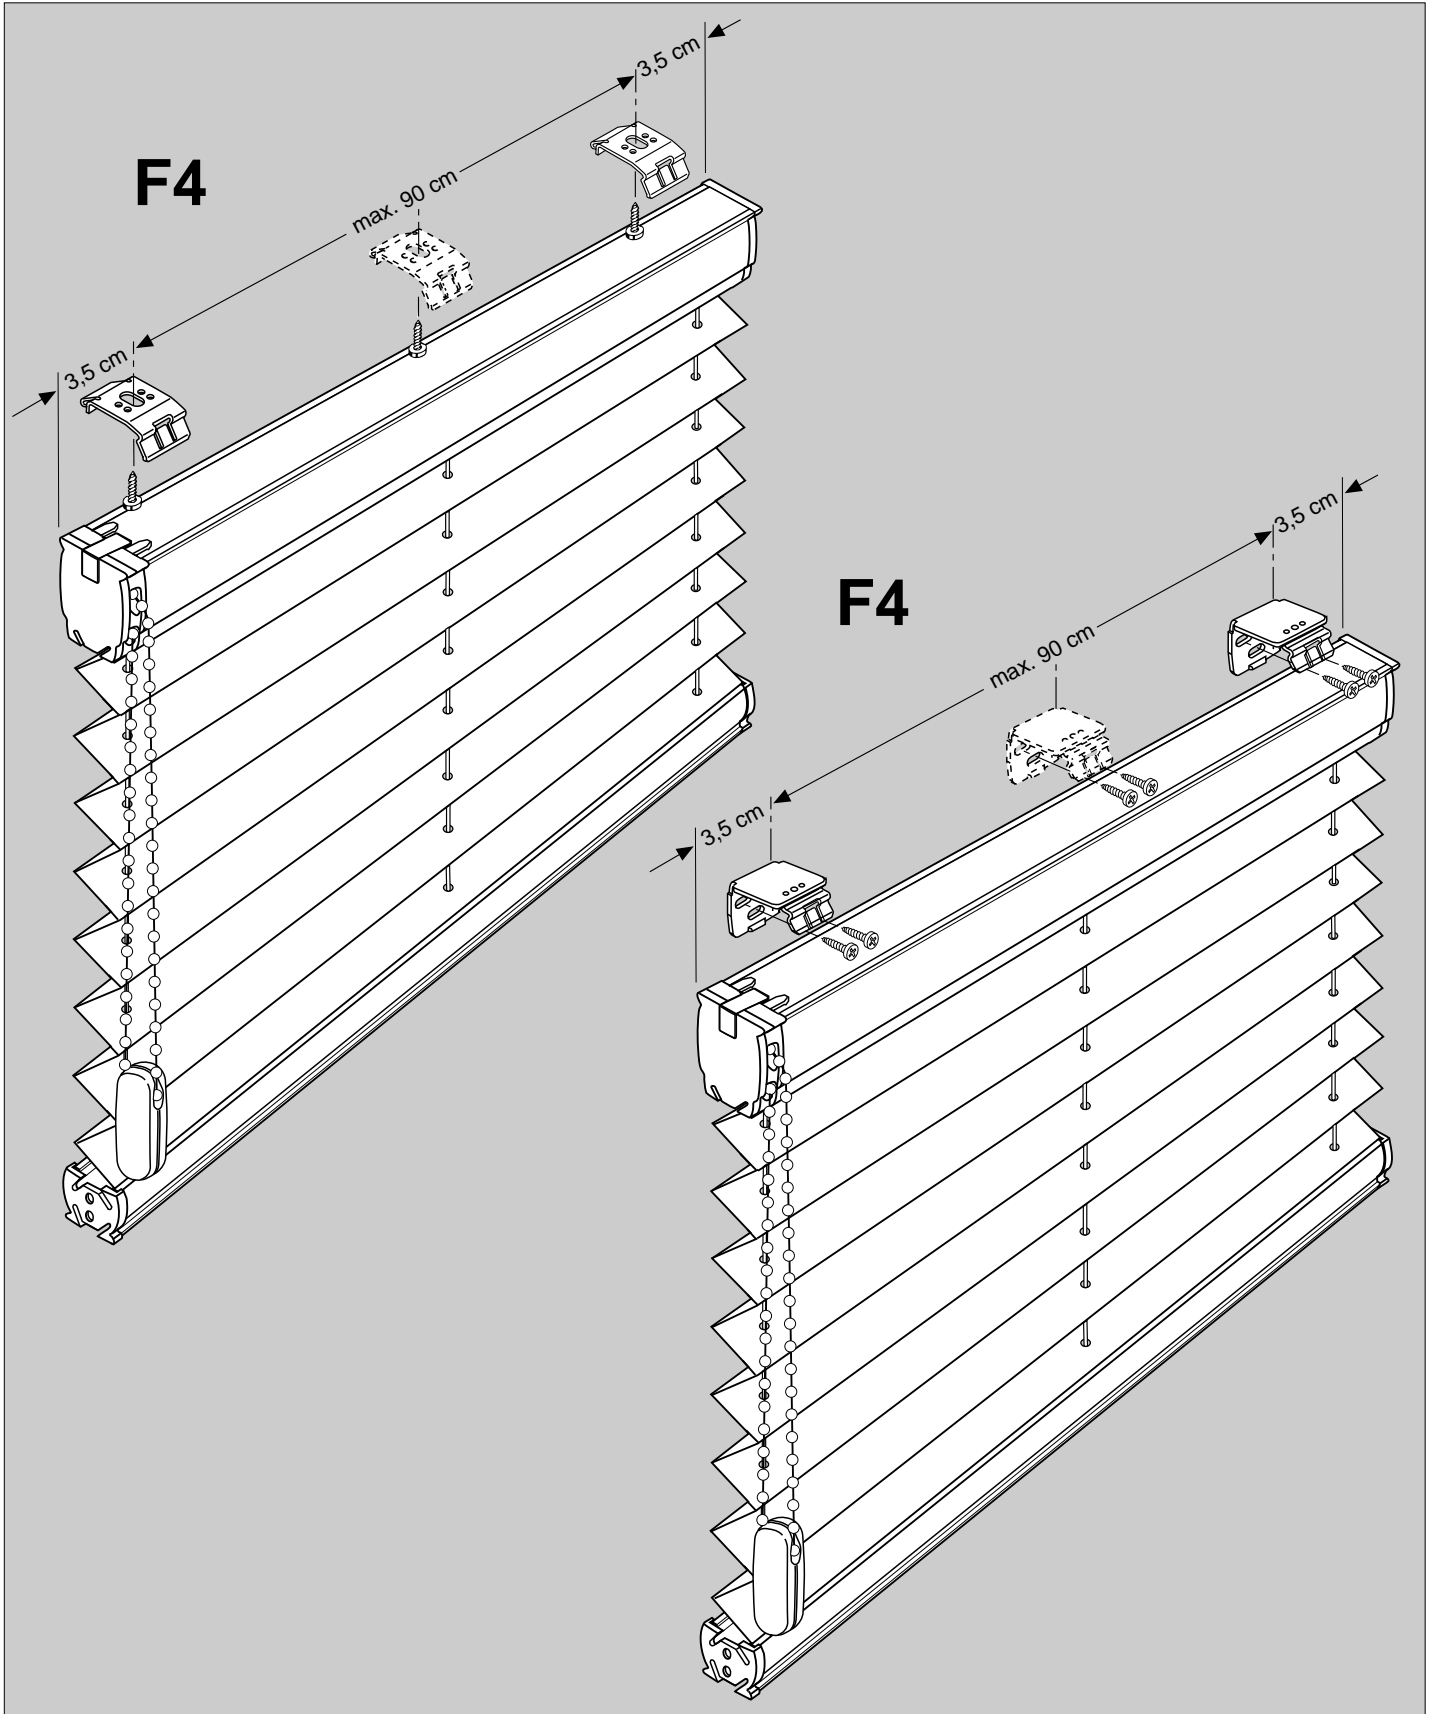

PLISSEE4YOU

Falzmontage

Montage

- 2,2 mm x
- 2,0 mm x
- 1,5 mm x

Demontage

PLISSEE4YOU

Winkelmontage

Montage

- 2,2 mm x
- 2,0 mm x
- 1,5 mm x

Standard Duette

Demontage

PLISSEE4YOU

Bedienung

Zu Ihrer Sicherheit: Bitte Sicherheitshinweis beachten!