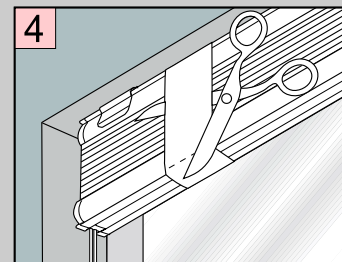

PLISSEE4YOU

Falzmontage

Montage

- 2,2 mm x
- 2,0 mm x
- 1,5 mm x

Demontage

PLISSEE4YOU

Winkelmontage

Montage

- 2,2 mm x
- 2,0 mm x
- 1,5 mm x

Standard Duette

Demontage

PLISSEE4YOU

Bedienung

Zu Ihrer Sicherheit: Bitte Sicherheitshinweis beachten!