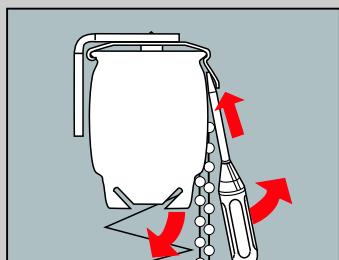

PLISSEE4YOU

Falzmontage

Montage

- 2,2 mm x
- 2,0 mm x
- 1,5 mm x

Demontage

PLISSEE4YOU

Winkelmontage

Montage

- 2,2 mm x
- 2,0 mm x
- 1,5 mm x

Standard Duette

Demontage

PLISSEE4YOU

Bedienung

Zu Ihrer Sicherheit: Bitte Sicherheitshinweis beachten!