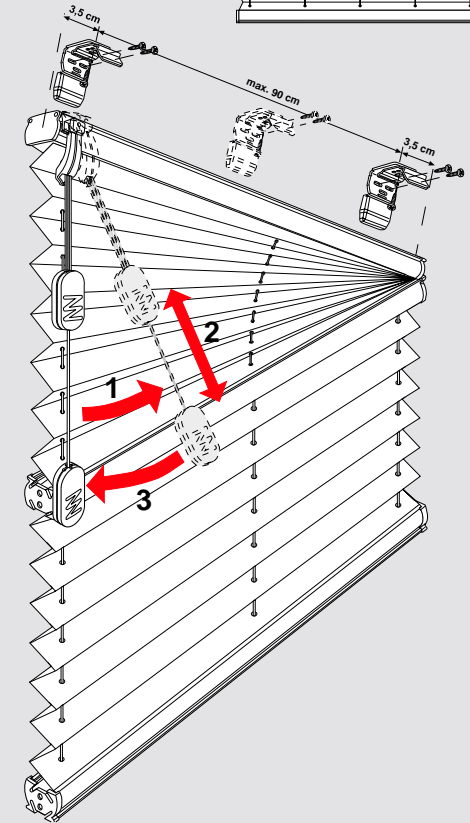

## Cosiflor F Slope 1, F Slope 2

freihängend mit Schnurschloss

freehanging with cord lock

frijhangend, met koordrem

à suspension libre avec arrêt de cordon

sospensione con bloccaggio corda

DE		<b>Wichtig!</b> Bitte mit der Pflegeanleitung aufbewahren!
EN		<b>Important!</b> Please keep together with care instructions!
NL		<b>Let op!</b> Bewaren samen met de onderhoudsinstructies!
FR		<b>Important!</b> Conserver ensemble avec les conseils d'entretien!
IT		<b>Importante!</b> Conservare con le istruzioni per la manutenzione!
SV		<b>Viktigt!</b> Var vänlig och håll tillsammans med underhållshandboken!

F Slope 1

F Slope 2

F Slope 1

Falzmontage,  
Top fixing,  
Bevestiging in de sponning,  
Dans la feuillure,  
Montaggio nella piegatura,