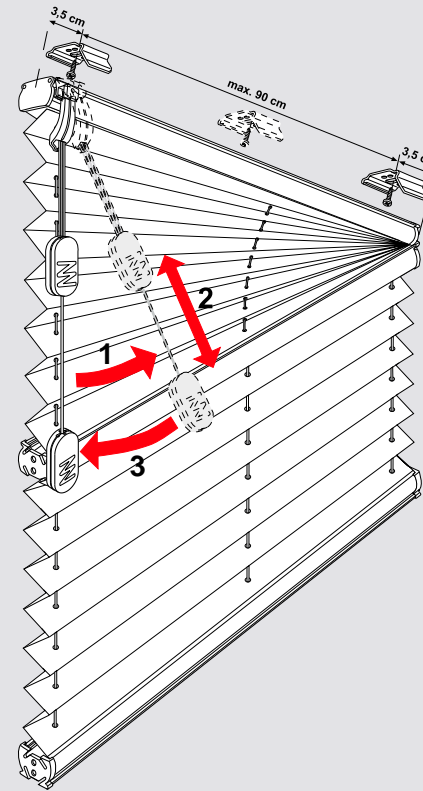

## Cosiflor F Slope 1, F Slope 2

freihängend mit Schnurschloss

freehanging with cord lock

frijhangend, met koordrem

à suspension libre avec arrêt de cordon

sospensione con bloccaggio corda

DE		<b>Wichtig!</b> Bitte mit der Pflegeanleitung aufbewahren!
EN		<b>Important!</b> Please keep together with care instructions!
NL		<b>Let op!</b> Bewaren samen met de onderhoudsinstructies!
FR		<b>Important!</b> Conserver ensemble avec les conseils d'entretien!
IT		<b>Importante!</b> Conservare con le istruzioni per la manutenzione!
SV		<b>Viktigt!</b> Var vänlig och håll tillsammans med underhållshandboken!

F Slope 1

F Slope 2

F Slope 1

Falzmontage,  
Top fixing,  
Bevestiging in de sponning,  
Dans la feuillure,  
Montaggio nella piegatura,