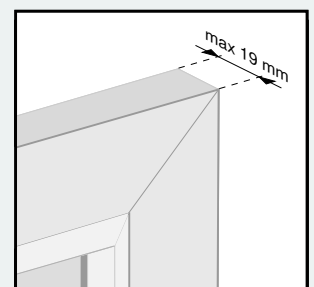

Achtung:

Die maximale Rahmenstärke bei einer Montage mit PVC Klemmträgern beträgt 19 mm

PLISSEE4YOU

Cosiflor F1

Montage auf dem Fensterflügel
mit Seitenführung Klemmträger

DE		Bitte nur beiliegende Elemente verwenden.
EN		Please use enclosed elements only.
NL		Gelieve enkel bijgevoegde elementen te gebruiken.
FR		Se servir exclusivement éléments joints.
IT		Si prega di utilizzare solo parti allegare ele.
SV		Viktigt! Var vänlig och håll tillsammans med underhållshandboken!

Achtung:
Die maximale Rahmenstärke bei einer Montage mit PVC Klemmträgern beträgt 19 mm

**Falzmontage,
Top fixing,
Bevestiging in de sponning,
Dans la feuillure,
Montaggio nella piegatura,
Образование складок**