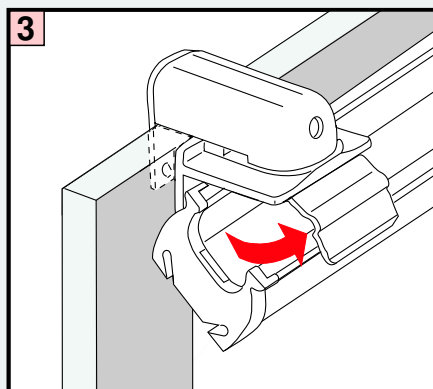

PLISSEE4YOU

Cosiflor F1

Montage auf dem Fensterflügel Klemmträger

DE		Bitte nur beiliegende Elemente verwenden.
EN		Please use enclosed elements only.
NL		Gelieve enkel bijgevoegde elementen te gebruik.
FR		Se servir exclusivement éléments jointes.
IT		Si prega di utilizzare solo pari allegare ele.
SV		Viktig! Var vänlig och håll tillsammans med underhållshandboken!

Achtung:

Die maximale Rahmenstärke bei einer Montage mit PVC Klemmträgern beträgt 19 mm

PLISSEE4YOU

Cosiflor F1

Montage auf dem Fensterflügel
mit Seitenführung Klemmträger

DE		Bitte nur beiliegende Elemente verwenden.
EN		Please use enclosed elements only.
NL		Gelieve enkel bijgevoegde elementen te gebruiken.
FR		Se servir exclusivement éléments joints.
IT		Si prega di utilizzare solo parti allegare ele.
SV		Viktigt! Var vänlig och håll tillsammans med underhållshandboken!

Achtung:
Die maximale Rahmenstärke bei einer Montage mit PVC Klemmträgern beträgt 19 mm

**Falzmontage,
Top fixing,
Bevestiging in de sponning,
Dans la feuillure,
Montaggio nella piegatura,
Образование складок**