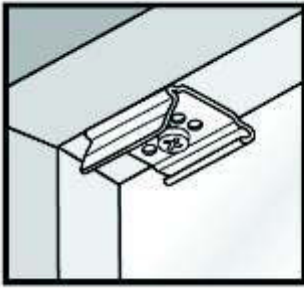

Achtung:

Die maximale Rahmenstärke bei einer Montage mit PVC Klemmträgern beträgt 19 mm

PLISSEE4YOU

Cosiflor F1

Montage auf dem Fensterflügel
mit Seitenführung Klemmträger

DE		Bitte nur beiliegende Elemente verwenden.
EN		Please use enclosed elements only.
NL		Gelieve enkel bijgevoegde elementen te gebruiken.
FR		Se servir exclusivement éléments joints.
IT		Si prega di utilizzare solo parti allegare ele.
SV		Viktigt! Var vänlig och håll tillsammans med underhållshandboken!

Achtung:
Die maximale Rahmenstärke bei einer Montage mit PVC Klemmträgern beträgt 19 mm

**Falzmontage,
Top fixing,
Bevestiging in de sponning,
Dans la feuillure,
Montaggio nella piegatura,
Образование складок**