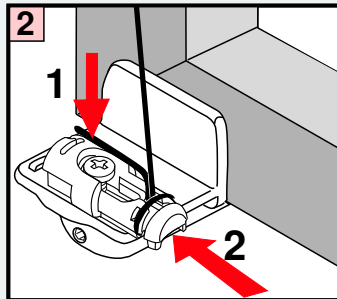

Achtung:

Die maximale Rahmenstärke bei einer Montage mit PVC Klemmträgern beträgt 19 mm

PLISSEE4YOU

Cosiflor F1

Montage auf dem Fensterflügel
mit Seitenführung Klemmträger

DE		Bitte nur beiliegende Elemente verwenden.
EN		Please use enclosed elements only.
NL		Gelieve enkel bijgevoegde elementen te gebruiken.
FR		Se servir exclusivement éléments joints.
IT		Si prega di utilizzare solo parti allegare ele.
SV		Viktigt! Var vänlig och håll tillsammans med underhållshandboken!

Achtung:
Die maximale Rahmenstärke bei einer Montage mit PVC Klemmträgern beträgt 19 mm

**Falzmontage,
Top fixing,
Bevestiging in de sponning,
Dans la feuillure,
Montaggio nella piegatura,
Образование складок**