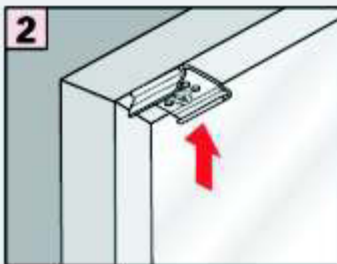

Achtung:
Die maximale Rahmenstärke bei einer Montage mit PVC Klemmträgern beträgt 19 mm

**Falzmontage,
Top fixing,
Bevestiging in de sponning,
Dans la feuillure,
Montaggio nella piegatura,
Образование складок**

PLISSEE4YOU

**Montage • Fitting
Montage • Montaggio
Монтаж**

Standard

Duette

Demontage • Disassembly • Demontage • Démontage • Smontaggio • Демонтаж

Winkelmontage,
Face fixing,
Befestigung met hoesteun,
Avec equerre de fixation,
Montaggio mediante angolare,
Построение угла