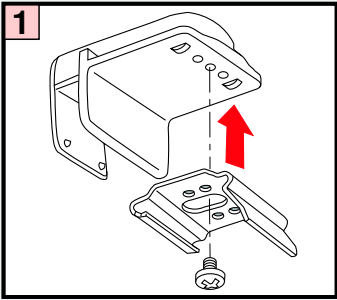

Achtung:

Die maximale Rahmenstärke bei einer Montage mit PVC Klemmträgern beträgt 19 mm

PLISSEE4YOU

Cosiflor F1

Montage auf dem Fensterflügel
mit Seitenführung Klemmträger

DE		Bitte nur beiliegende Elemente verwenden.
EN		Please use enclosed elements only.
NL		Gelieve enkel bijgevoegde elementen te gebruiken.
FR		Se servir exclusivement éléments joints.
IT		Si prega di utilizzare solo parti allegare ele.
SV		Viktigt! Var vänlig och håll tillsammans med underhållshandboken!

Achtung:
Die maximale Rahmenstärke bei einer Montage mit PVC Klemmträgern beträgt 19 mm

**Falzmontage,
Top fixing,
Bevestiging in de sponning,
Dans la feuillure,
Montaggio nella piegatura,
Образование складок**