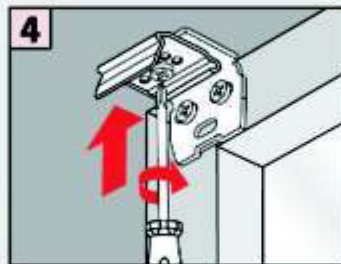

Standard Duette