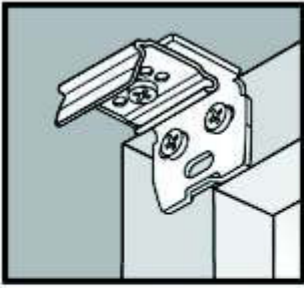

Achtung:
Die maximale Rahmenstärke bei einer Montage mit PVC Klemmträgern beträgt 19 mm

**Falzmontage,
Top fixing,
Bevestiging in de sponning,
Dans la feuillure,
Montaggio nella piegatura,
Образование складок**

PLISSEE4YOU

**Montage • Fitting
Montage • Montaggio
Монтаж**

Standard

Duette

Demontage • Disassembly • Demontage • Démontage • Smontaggio • Демонтаж

Winkelmontage,
Face fixing,
Befestigung met hoesteun,
Avec equerre de fixation,
Montaggio mediante angolare,
Построение угла