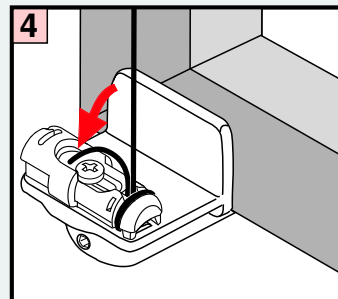

Achtung:

Die maximale Rahmenstärke bei einer Montage mit PVC Klemmträgern beträgt 19 mm

PLISSEE4YOU

Cosiflor F1

Montage auf dem Fensterflügel
mit Seitenführung Klemmträger

DE		Bitte nur beiliegende Elemente verwenden.
EN		Please use enclosed elements only.
NL		Gelieve enkel bijgevoegde elementen te gebruiken.
FR		Se servir exclusivement éléments joints.
IT		Si prega di utilizzare solo parti allegare ele.
SV		Viktigt! Var vänlig och håll tillsammans med underhållshandboken!

Achtung:
Die maximale Rahmenstärke bei einer Montage mit PVC Klemmträgern beträgt 19 mm

**Falzmontage,
Top fixing,
Bevestiging in de sponning,
Dans la feuillure,
Montaggio nella piegatura,
Образование складок**