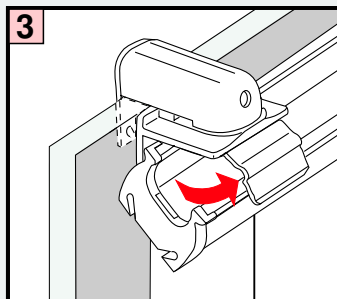

Achtung:

Die maximale Rahmenstärke bei einer Montage mit PVC Klemmträgern beträgt 19 mm

PLISSEE4YOU

Cosiflor F1

Montage auf dem Fensterflügel
mit Seitenführung Klemmträger

DE		Bitte nur beiliegende Elemente verwenden.
EN		Please use enclosed elements only.
NL		Gelieve enkel bijgevoegde elementen te gebruiken.
FR		Se servir exclusivement éléments joints.
IT		Si prega di utilizzare solo parti allegare ele.
SV		Viktigt! Var vänlig och håll tillsammans med underhållshandboken!

Achtung:
Die maximale Rahmenstärke bei einer Montage mit PVC Klemmträgern beträgt 19 mm

**Falzmontage,
Top fixing,
Bevestiging in de sponning,
Dans la feuillure,
Montaggio nella piegatura,
Образование складок**