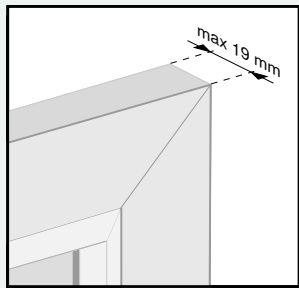

Achtung:

Die maximale Rahmenstärke bei einer Montage mit PVC Klemmträgern beträgt 19 mm

PLISSEE4YOU

Cosiflor F1

Montage auf dem Fensterflügel
mit Seitenführung Klemmträger

DE		Bitte nur beiliegende Elemente verwenden.
EN		Please use enclosed elements only.
NL		Gelieve enkel bijgevoegde elementen te gebruiken.
FR		Se servir exclusivement éléments joints.
IT		Si prega di utilizzare solo parti allegare ele.
SV		Viktigt! Var vänlig och håll tillsammans med underhållshandboken!

Achtung:
Die maximale Rahmenstärke bei einer Montage mit PVC Klemmträgern beträgt 19 mm

**Falzmontage,
Top fixing,
Bevestiging in de sponning,
Dans la feuillure,
Montaggio nella piegatura,
Образование складок**