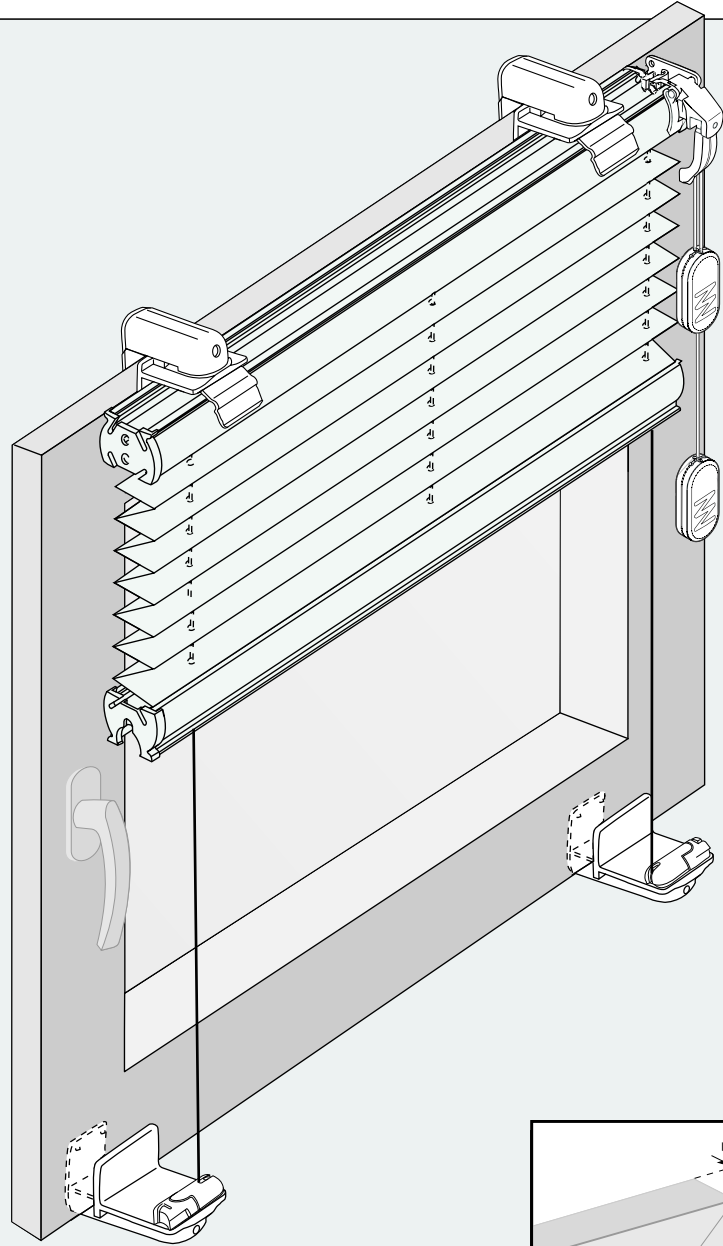

Achtung:

Die maximale Rahmenstärke bei einer Montage mit PVC Klemmträgern beträgt 19 mm

PLISSEE4YOU

Cosiflor F1

Montage auf dem Fensterflügel
mit Seitenführung Klemmträger

DE		Bitte nur beiliegende Elemente verwenden.
EN		Please use enclosed elements only.
NL		Gelieve enkel bijgevoegde elementen te gebruiken.
FR		Se servir exclusivement éléments joints.
IT		Si prega di utilizzare solo parti allegare ele.
SV		Viktigt! Var vänlig och håll tillsammans med underhållshandboken!

Achtung:
Die maximale Rahmenstärke bei einer Montage mit PVC Klemmträgern beträgt 19 mm

**Falzmontage,
Top fixing,
Bevestiging in de sponning,
Dans la feuillure,
Montaggio nella piegatura,
Образование складок**