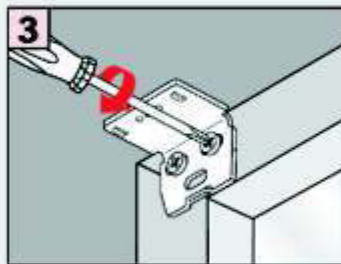

Standard Duette