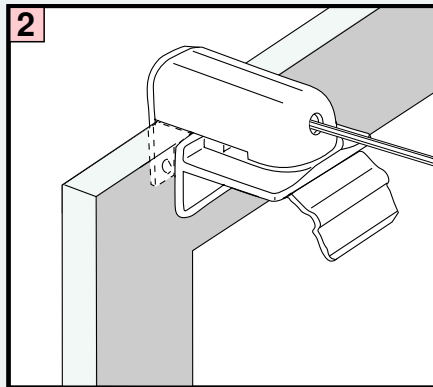

PLISSEE4YOU

Cosiflor F1

Montage auf dem Fensterflügel Klemmträger

DE		Bitte nur beiliegende Elemente verwenden.
EN		Please use enclosed elements only.
NL		Gelieve enkel bijgevoegde elementen te gebruik.
FR		Se servir exclusivement éléments jointes.
IT		Si prega di utilizzare solo pari allegare ele.
SV		Viktig! Var vänlig och håll tillsammans med underhållshandboken!

Achtung:

Die maximale Rahmenstärke bei einer Montage mit PVC Klemmträgern beträgt 19 mm

PLISSEE4YOU

Cosiflor F1

Montage auf dem Fensterflügel
mit Seitenführung Klemmträger

DE		Bitte nur beiliegende Elemente verwenden.
EN		Please use enclosed elements only.
NL		Gelieve enkel bijgevoegde elementen te gebruiken.
FR		Se servir exclusivement éléments joints.
IT		Si prega di utilizzare solo parti allegare ele.
SV		Viktigt! Var vänlig och håll tillsammans med underhållshandboken!

Achtung:
Die maximale Rahmenstärke bei einer Montage mit PVC Klemmträgern beträgt 19 mm

**Falzmontage,
Top fixing,
Bevestiging in de sponning,
Dans la feuillure,
Montaggio nella piegatura,
Образование складок**