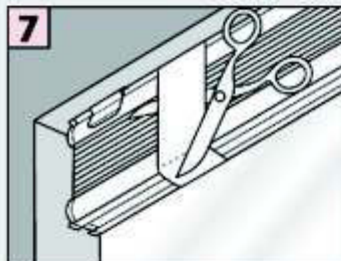

Standard Duette