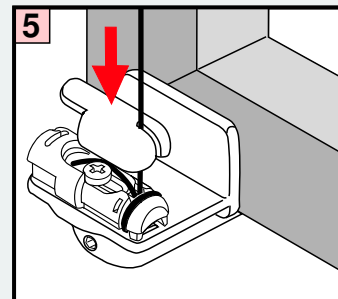

Achtung:

Die maximale Rahmenstärke bei einer Montage mit PVC Klemmträgern beträgt 19 mm

PLISSEE4YOU

Cosiflor F1

Montage auf dem Fensterflügel
mit Seitenführung Klemmträger

DE		Bitte nur beiliegende Elemente verwenden.
EN		Please use enclosed elements only.
NL		Gelieve enkel bijgevoegde elementen te gebruiken.
FR		Se servir exclusivement éléments joints.
IT		Si prega di utilizzare solo parti allegare ele.
SV		Viktigt! Var vänlig och håll tillsammans med underhållshandboken!

Achtung:
Die maximale Rahmenstärke bei einer Montage mit PVC Klemmträgern beträgt 19 mm

**Falzmontage,
Top fixing,
Bevestiging in de sponning,
Dans la feuillure,
Montaggio nella piegatura,
Образование складок**