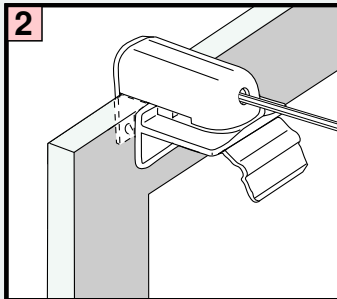

Achtung:

Die maximale Rahmenstärke bei einer Montage mit PVC Klemmträgern beträgt 19 mm

PLISSEE4YOU

Cosiflor F1

Montage auf dem Fensterflügel
mit Seitenführung Klemmträger

DE		Bitte nur beiliegende Elemente verwenden.
EN		Please use enclosed elements only.
NL		Gelieve enkel bijgevoegde elementen te gebruiken.
FR		Se servir exclusivement éléments joints.
IT		Si prega di utilizzare solo parti allegare ele.
SV		Viktigt! Var vänlig och håll tillsammans med underhållshandboken!

Achtung:
Die maximale Rahmenstärke bei einer Montage mit PVC Klemmträgern beträgt 19 mm

**Falzmontage,
Top fixing,
Bevestiging in de sponning,
Dans la feuillure,
Montaggio nella piegatura,
Образование складок**