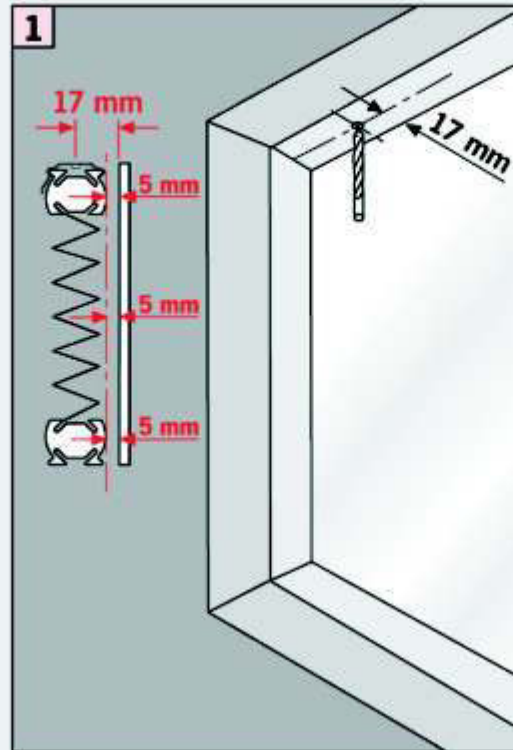

**Falzmontage,
Top fixing,
Bevestiging in de sponning,
Dans la feuillure,
Montaggio nella piegatura,
Образование складок**

PLISSEE4YOU

**Montage • Fitting
Montage • Montaggio
Монтаж**

Standard

Duette

Demontage • Disassembly • Demontage • Démontage • Smontaggio • Демонтаж