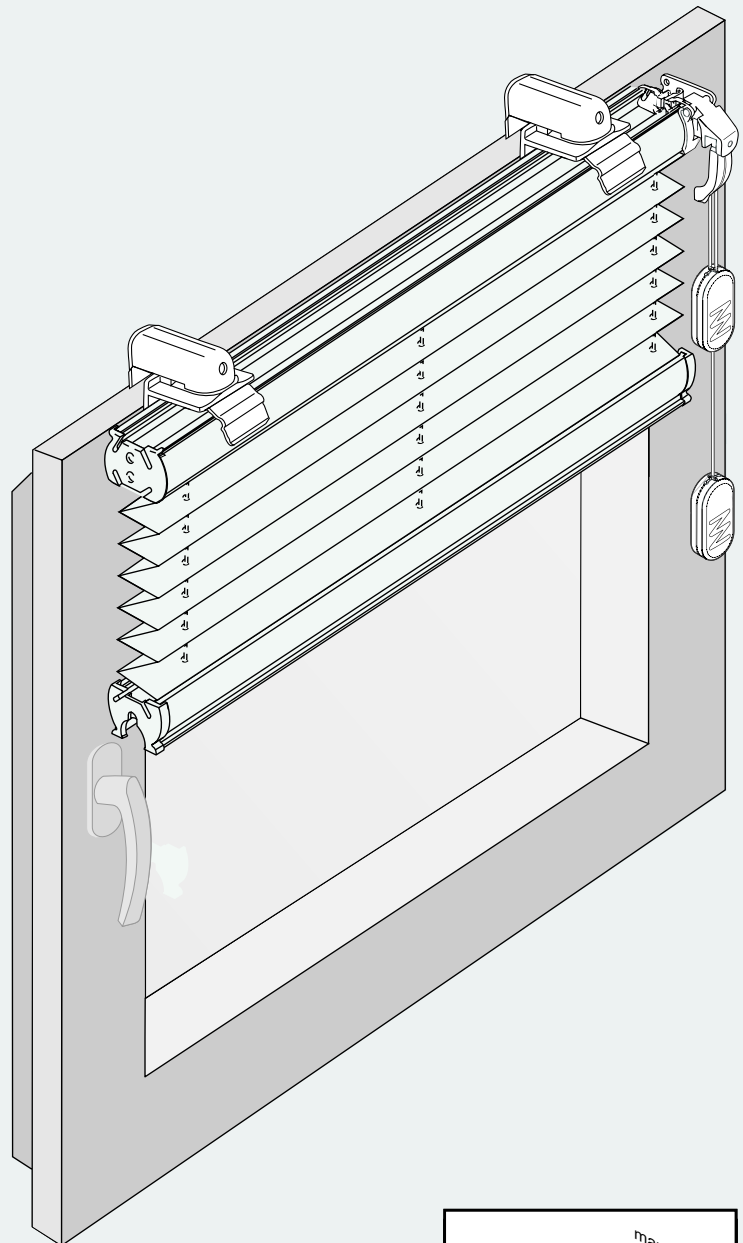

PLISSEE4YOU

Cosiflor F1

Montage auf dem Fensterflügel Klemmträger

DE		Bitte nur beiliegende Elemente verwenden.
EN		Please use enclosed elements only.
NL		Gelieve enkel bijgevoegde elementen te gebruik.
FR		Se servir exclusivement éléments jointes.
IT		Si prega di utilizzare solo pari allegare ele.
SV		Viktig! Var vänlig och håll tillsammans med underhållshandboken!

Achtung:

Die maximale Rahmenstärke bei einer Montage mit PVC Klemmträgern beträgt 19 mm

PLISSEE4YOU

Cosiflor F1

Montage auf dem Fensterflügel
mit Seitenführung Klemmträger

DE		Bitte nur beiliegende Elemente verwenden.
EN		Please use enclosed elements only.
NL		Gelieve enkel bijgevoegde elementen te gebruiken.
FR		Se servir exclusivement éléments joints.
IT		Si prega di utilizzare solo parti allegare ele.
SV		Viktigt! Var vänlig och håll tillsammans med underhållshandboken!

Achtung:
Die maximale Rahmenstärke bei einer Montage mit PVC Klemmträgern beträgt 19 mm

**Falzmontage,
Top fixing,
Bevestiging in de sponning,
Dans la feuillure,
Montaggio nella piegatura,
Образование складок**