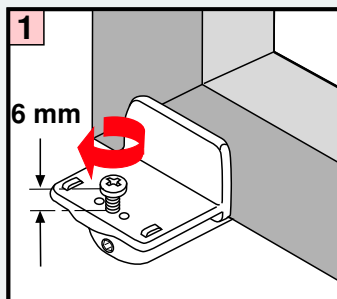

Achtung:

Die maximale Rahmenstärke bei einer Montage mit PVC Klemmträgern beträgt 19 mm

PLISSEE4YOU

Cosiflor F1

Montage auf dem Fensterflügel
mit Seitenführung Klemmträger

DE		Bitte nur beiliegende Elemente verwenden.
EN		Please use enclosed elements only.
NL		Gelieve enkel bijgevoegde elementen te gebruiken.
FR		Se servir exclusivement éléments joints.
IT		Si prega di utilizzare solo parti allegare ele.
SV		Viktigt! Var vänlig och håll tillsammans med underhållshandboken!

Achtung:
Die maximale Rahmenstärke bei einer Montage mit PVC Klemmträgern beträgt 19 mm

**Falzmontage,
Top fixing,
Bevestiging in de sponning,
Dans la feuillure,
Montaggio nella piegatura,
Образование складок**