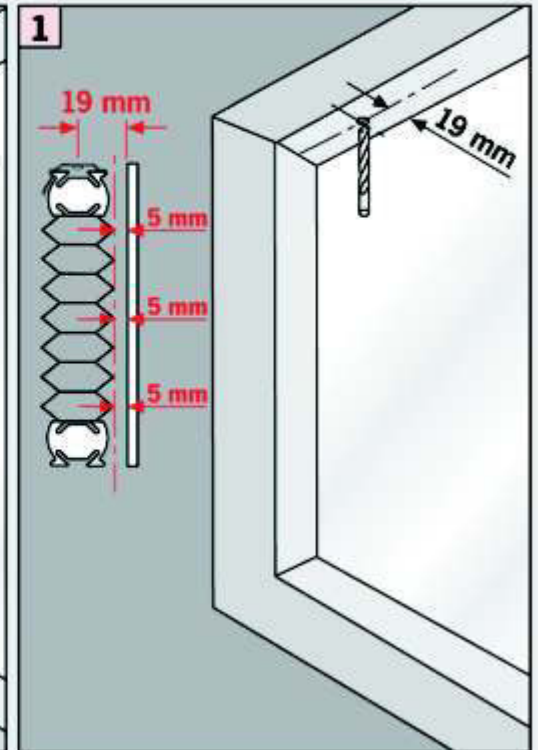

Achtung:

Die maximale Rahmenstärke bei einer Montage mit PVC Klemmträgern beträgt 19 mm

PLISSEE4YOU

Cosiflor F1

Montage auf dem Fensterflügel
mit Seitenführung Klemmträger

DE		Bitte nur beiliegende Elemente verwenden.
EN		Please use enclosed elements only.
NL		Gelieve enkel bijgevoegde elementen te gebruiken.
FR		Se servir exclusivement éléments joints.
IT		Si prega di utilizzare solo parti allegare ele.
SV		Viktigt! Var vänlig och håll tillsammans med underhållshandboken!

Achtung:
Die maximale Rahmenstärke bei einer Montage mit PVC Klemmträgern beträgt 19 mm

**Falzmontage,
Top fixing,
Bevestiging in de sponning,
Dans la feuillure,
Montaggio nella piegatura,
Образование складок**

PLISSEE4YOU

**Montage • Fitting
Montage • Montaggio
Монтаж**

Standard

Duette

Demontage • Disassembly • Demontage • Démontage • Smontaggio • Демонтаж

Winkelmontage,
Face fixing,
Befestigung met hoesteun,
Avec equerre de fixation,
Montaggio mediante angolare,
Построение угла