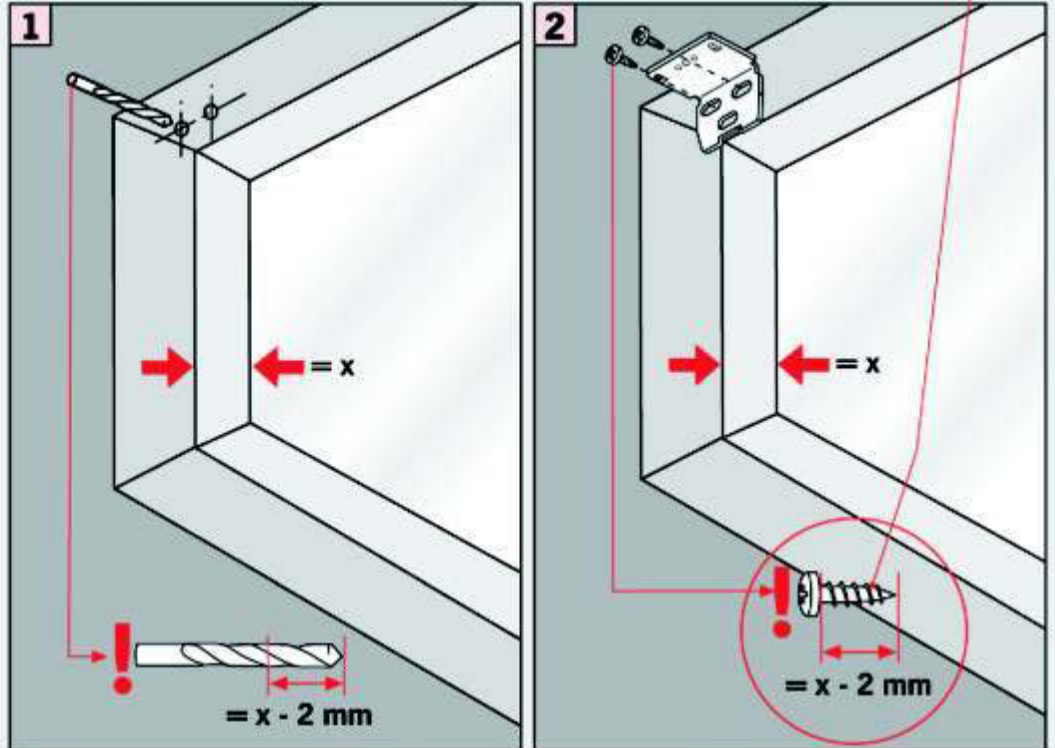

Standard Duette