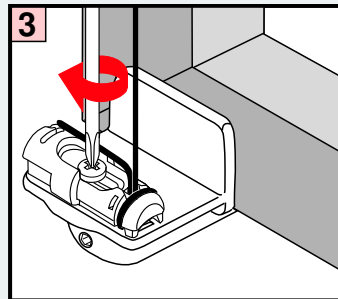

Achtung:

Die maximale Rahmenstärke bei einer Montage mit PVC Klemmträgern beträgt 19 mm

PLISSEE4YOU

Cosiflor F1

Montage auf dem Fensterflügel
mit Seitenführung Klemmträger

DE		Bitte nur beiliegende Elemente verwenden.
EN		Please use enclosed elements only.
NL		Gelieve enkel bijgevoegde elementen te gebruiken.
FR		Se servir exclusivement éléments joints.
IT		Si prega di utilizzare solo parti allegare ele.
SV		Viktigt! Var vänlig och håll tillsammans med underhållshandboken!

Achtung:
Die maximale Rahmenstärke bei einer Montage mit PVC Klemmträgern beträgt 19 mm

**Falzmontage,
Top fixing,
Bevestiging in de sponning,
Dans la feuillure,
Montaggio nella piegatura,
Образование складок**