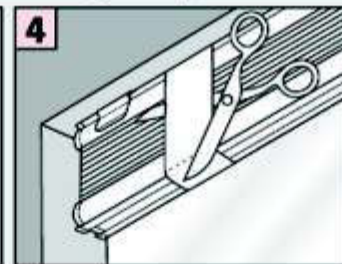

Achtung:

Die maximale Rahmenstärke bei einer Montage mit PVC Klemmträgern beträgt 19 mm

PLISSEE4YOU

Cosiflor F1

Montage auf dem Fensterflügel
mit Seitenführung Klemmträger

DE		Bitte nur beiliegende Elemente verwenden.
EN		Please use enclosed elements only.
NL		Gelieve enkel bijgevoegde elementen te gebruiken.
FR		Se servir exclusivement éléments joints.
IT		Si prega di utilizzare solo parti allegare ele.
SV		Viktigt! Var vänlig och håll tillsammans med underhållshandboken!

Achtung:
Die maximale Rahmenstärke bei einer Montage mit PVC Klemmträgern beträgt 19 mm

**Falzmontage,
Top fixing,
Bevestiging in de sponning,
Dans la feuillure,
Montaggio nella piegatura,
Образование складок**

PLISSEE4YOU

**Montage • Fitting
Montage • Montaggio
Монтаж**

Standard

Duette

Demontage • Disassembly • Demontage • Démontage • Smontaggio • Демонтаж

Winkelmontage,
Face fixing,
Befestigung met hoesteun,
Avec equerre de fixation,
Montaggio mediante angolare,
Построение угла