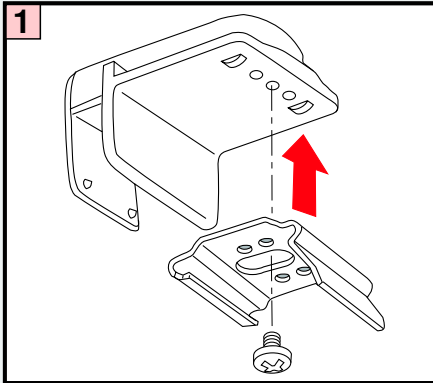

PLISSEE4YOU

Cosiflor F1

Montage auf dem Fensterflügel Klemmträger

DE		Bitte nur beiliegende Elemente verwenden.
EN		Please use enclosed elements only.
NL		Gelieve enkel bijgevoegde elementen te gebruik.
FR		Se servir exclusivement éléments jointes.
IT		Si prega di utilizzare solo pari allegare ele.
SV		Viktig! Var vänlig och håll tillsammans med underhållshandboken!

Achtung:

Die maximale Rahmenstärke bei einer Montage mit PVC Klemmträgern beträgt 19 mm

PLISSEE4YOU

Cosiflor F1

Montage auf dem Fensterflügel
mit Seitenführung Klemmträger

DE		Bitte nur beiliegende Elemente verwenden.
EN		Please use enclosed elements only.
NL		Gelieve enkel bijgevoegde elementen te gebruiken.
FR		Se servir exclusivement éléments joints.
IT		Si prega di utilizzare solo parti allegare ele.
SV		Viktigt! Var vänlig och håll tillsammans med underhållshandboken!

Achtung:
Die maximale Rahmenstärke bei einer Montage mit PVC Klemmträgern beträgt 19 mm

**Falzmontage,
Top fixing,
Bevestiging in de sponning,
Dans la feuillure,
Montaggio nella piegatura,
Образование складок**