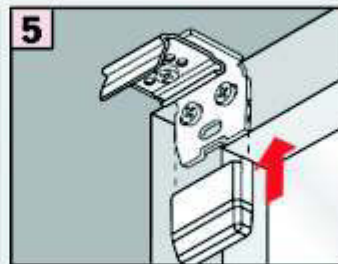

Standard Duette