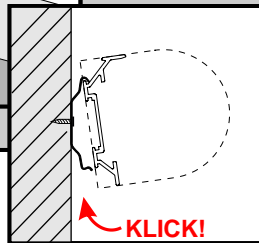

PLISSEE4YOU

Doppelrollo Aku Model-B

Wandmontage

- DE **Wichtig! Bitte mit der Pflegeanleitung aufbewahren!**
- EN **Important! Please keep together with care instructions!**
- NL **Let op! Bewaren samen met de onderhoudsinstructies!**
- FR **Important! Conserver ensemble avec les conseils d'entretien!**
- IT **Importante! Conservare con le istruzioni per la manutenzione!**
- SV **Viktig! Var vänlig och håll tillsammans med underhallshandboken!**

Montage