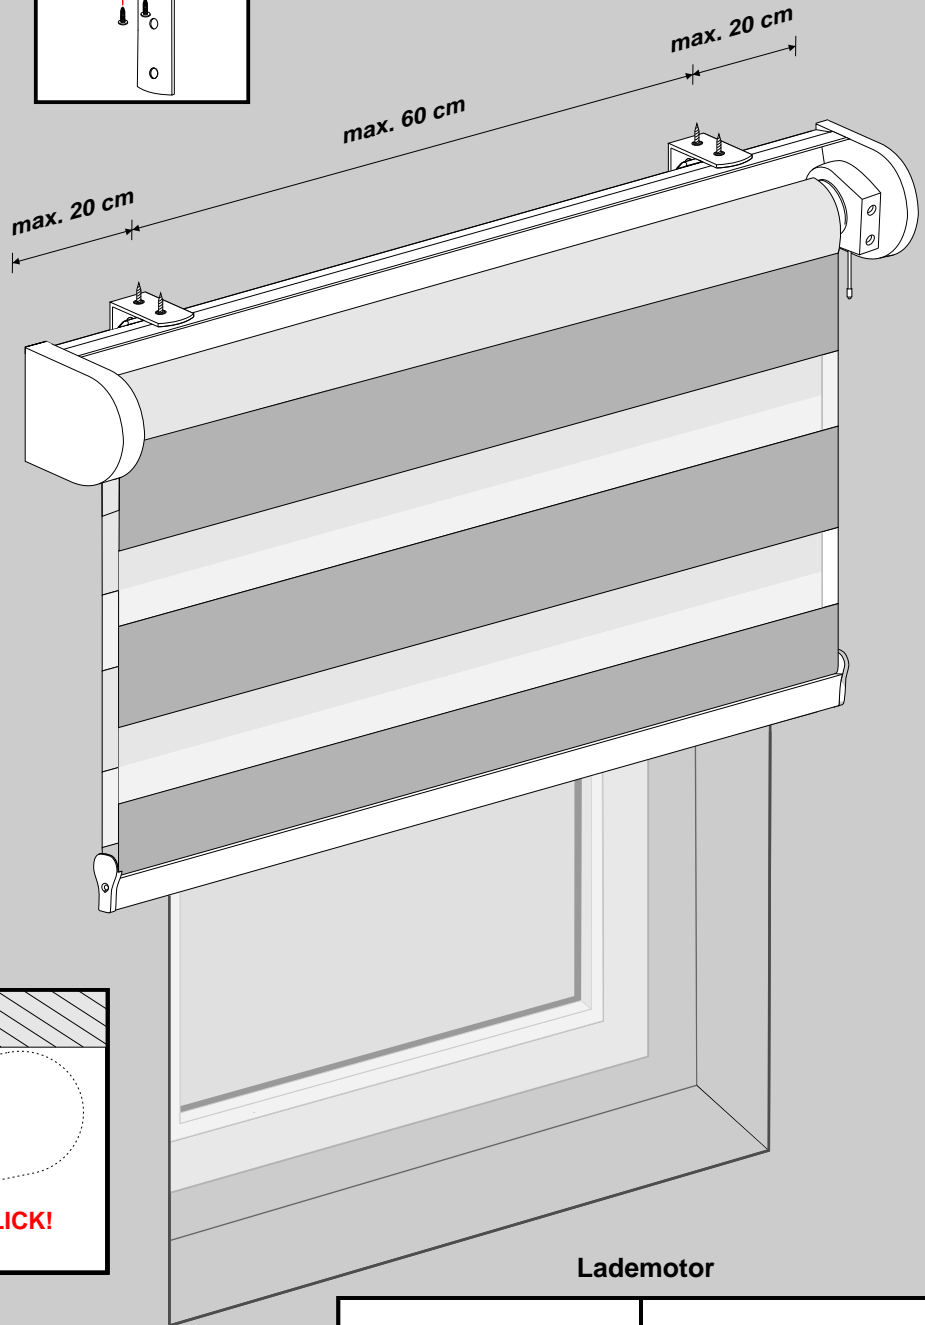

PLISSEE4YOU

Doppelrollole Akku Model-B

Deckenmontage

- DE **Wichtig! Bitte mit der Pflegeanleitung aufbewahren!**
- EN **Important! Please keep together with care instructions!**
- NL **Let op! Bewaren samen met de onderhoudsinstructies!**
- FR **Important! Conserver ensemble avec les conseils d'entretien!**
- IT **Importante! Conservare con le istruzioni per la manutenzione!**
- SV **Viktigt! Var vänlig och håll tillsammans med underhållshandboken!**

Montage