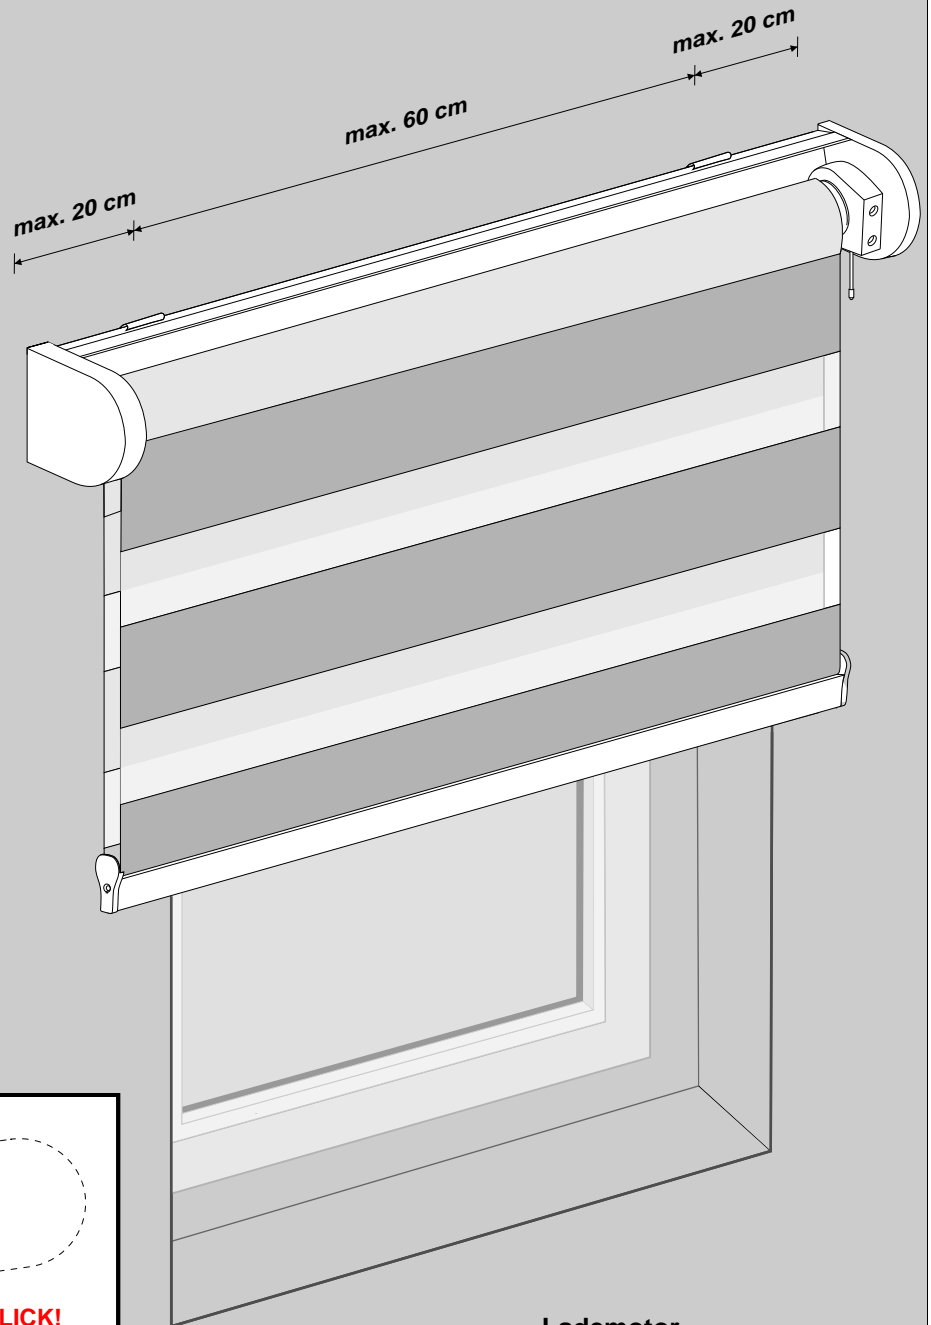

PLISSEE4YOU

Doppelrollo Aku Model-B

Wandmontage

- DE **Wichtig! Bitte mit der Pflegeanleitung aufbewahren!**
- EN **Important! Please keep together with care instructions!**
- NL **Let op! Bewaren samen met de onderhoudsinstructies!**
- FR **Important! Conserver ensemble avec les conseils d'entretien!**
- IT **Importante! Conservare con le istruzioni per la manutenzione!**
- SV **Viktig! Var vänlig och håll tillsammans med underhallshandboken!**

Montage