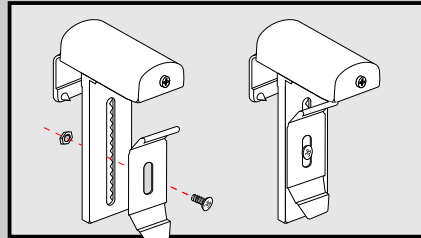

PLISSEE4YOU

Doppelrollo Aku - Model B

Auf dem Rahmen mittels
Klemmträger (ohne Bohren)

DE		Wichtig! Bitte mit der Pflegeanleitung aufbewahren!
EN		Important! Please keep together with care instructions!
NL		Let op! Bewaren samen met de onderhoudsinstructies!
FR		Important! Conserver ensemble avec les conseils d'entretien!
IT		Importante! Conservare con le istruzioni per la manutenzione!
SV		Viktigt! Var vänlig och håll tillsammans med underhållshandboken!

Montage