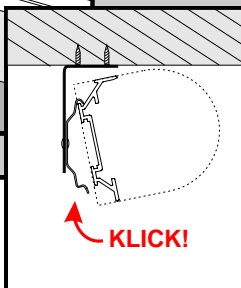

PLISSEE4YOU

Doppelrollole Akku - Model B

Achtung

Minimaler Abstand zwischen Scharnier und Nischenwand sollte 8 cm betragen.

Wenn Sie diesen Abstand ignorieren, kann das Rollole an die Nischenwand anschlagen.

Montage

Lademotor

PLISSEE4YOU

Doppelrollole Akku Model-B

Deckenmontage

- DE  **Wichtig! Bitte mit der Pflegeanleitung aufbewahren!**
- EN  **Important! Please keep together with care instructions!**
- NL  **Let op! Bewaren samen met de onderhoudsinstructies!**
- FR  **Important! Conserver ensemble avec les conseils d'entretien!**
- IT  **Importante! Conservare con le istruzioni per la manutenzione!**
- SV  **Viktigt! Var vänlig och håll tillsammans med underhållshandboken!**

Montage

Lademotor

PLISSEE4YOU

Doppelrollo Aku - Model B

Auf dem Rahmen mittels
Klemmträger (ohne Bohren)

DE		Wichtig! Bitte mit der Pflegeanleitung aufbewahren!
EN		Important! Please keep together with care instructions!
NL		Let op! Bewaren samen met de onderhoudsinstructies!
FR		Important! Conserver ensemble avec les conseils d'entretien!
IT		Importante! Conservare con le istruzioni per la manutenzione!
SV		Viktigt! Var vänlig och håll tillsammans med underhållshandboken!