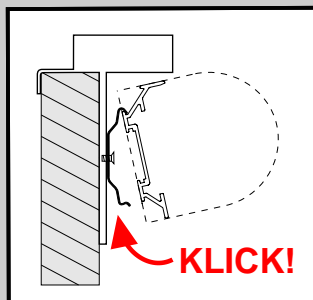

PLISSEE4YOU

Doppelrollo Aku - Model B

Auf dem Rahmen mittels
Klemmträger (ohne Bohren)

DE		Wichtig! Bitte mit der Pflegeanleitung aufbewahren!
EN		Important! Please keep together with care instructions!
NL		Let op! Bewaren samen met de onderhoudsinstructies!
FR		Important! Conserver ensemble avec les conseils d'entretien!
IT		Importante! Conservare con le istruzioni per la manutenzione!
SV		Viktigt! Var vänlig och håll tillsammans med underhållshandboken!

Montage