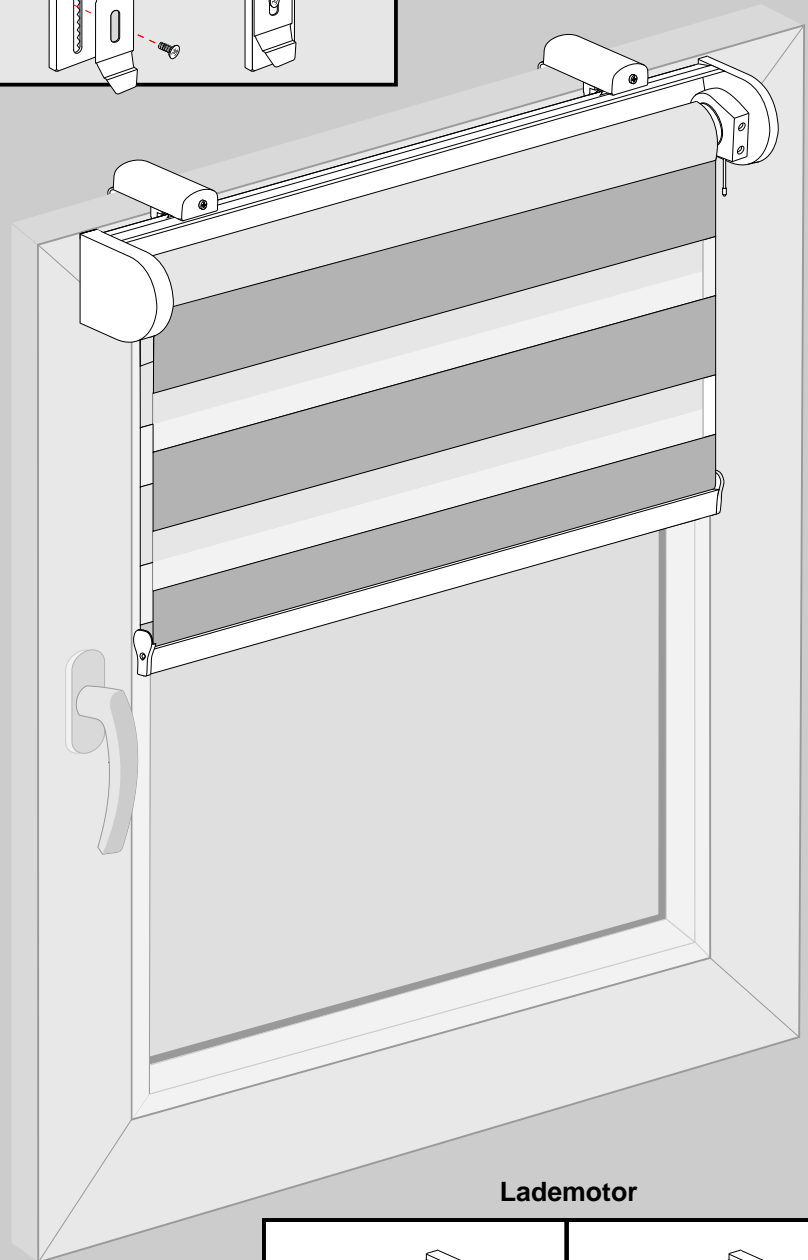

PLISSEE4YOU

Doppelrollo Aku - Model B

Auf dem Rahmen mittels
Klemmträger (ohne Bohren)

DE		Wichtig! Bitte mit der Pflegeanleitung aufbewahren!
EN		Important! Please keep together with care instructions!
NL		Let op! Bewaren samen met de onderhoudsinstructies!
FR		Important! Conserver ensemble avec les conseils d'entretien!
IT		Importante! Conservare con le istruzioni per la manutenzione!
SV		Viktigt! Var vänlig och håll tillsammans med underhållshandboken!

Montage