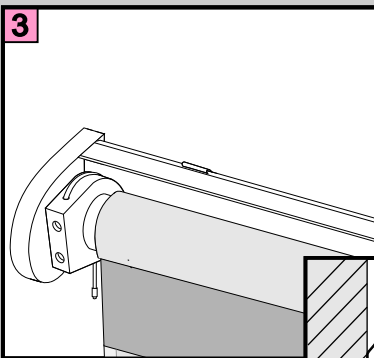

PLISSEE4YOU

Doppelrollo Aku Model-B

Wandmontage

- DE **Wichtig! Bitte mit der Pflegeanleitung aufbewahren!**
- EN **Important! Please keep together with care instructions!**
- NL **Let op! Bewaren samen met de onderhoudsinstructies!**
- FR **Important! Conserver ensemble avec les conseils d'entretien!**
- IT **Importante! Conservare con le istruzioni per la manutenzione!**
- SV **Viktig! Var vänlig och håll tillsammans med underhallshandboken!**

Montage