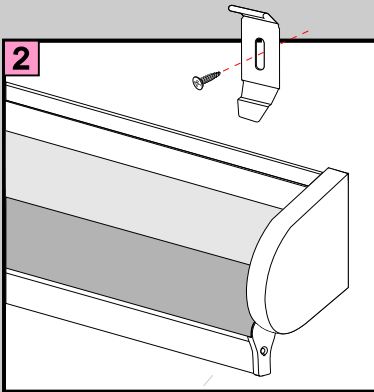

PLISSEE4YOU

Doppelrollo Aku Model-B

Wandmontage

- DE **Wichtig! Bitte mit der Pflegeanleitung aufbewahren!**
- EN **Important! Please keep together with care instructions!**
- NL **Let op! Bewaren samen met de onderhoudsinstructies!**
- FR **Important! Conserver ensemble avec les conseils d'entretien!**
- IT **Importante! Conservare con le istruzioni per la manutenzione!**
- SV **Viktig! Var vänlig och håll tillsammans med underhallshandboken!**

Montage