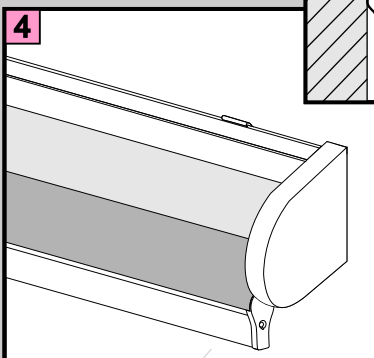

PLISSEE4YOU

Doppelrollo Aku Model-B

Wandmontage

- DE **Wichtig! Bitte mit der Pflegeanleitung aufbewahren!**
- EN **Important! Please keep together with care instructions!**
- NL **Let op! Bewaren samen met de onderhoudsinstructies!**
- FR **Important! Conserver ensemble avec les conseils d'entretien!**
- IT **Importante! Conservare con le istruzioni per la manutenzione!**
- SV **Viktig! Var vänlig och håll tillsammans med underhallshandboken!**

Montage