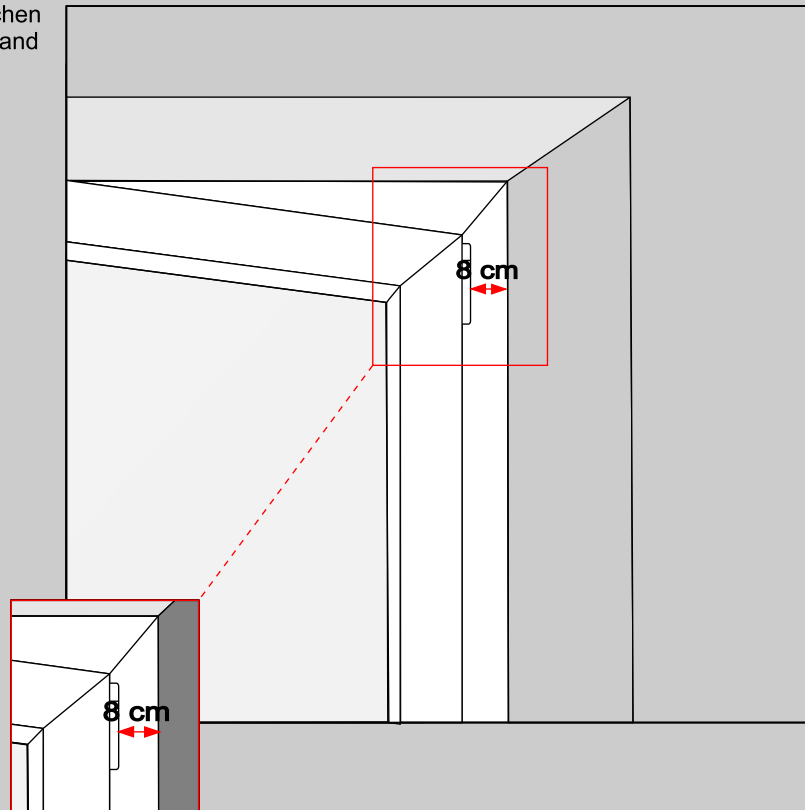

PLISSEE4YOU

Doppelrollole Akku - Model B

Achtung

Minimaler Abstand zwischen Scharnier und Nischenwand sollte 8 cm betragen.

Wenn Sie diesen Abstand ignorieren, kann das Rollole an die Nischenwand anschlagen.