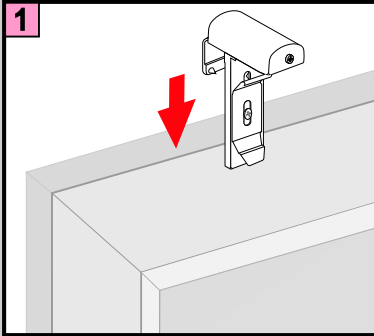

PLISSEE4YOU

Doppelrollo Aku - Model B

Auf dem Rahmen mittels
Klemmträger (ohne Bohren)

DE		Wichtig! Bitte mit der Pflegeanleitung aufbewahren!
EN		Important! Please keep together with care instructions!
NL		Let op! Bewaren samen met de onderhoudsinstructies!
FR		Important! Conserver ensemble avec les conseils d'entretien!
IT		Importante! Conservare con le istruzioni per la manutenzione!
SV		Viktigt! Var vänlig och håll tillsammans med underhållshandboken!

Montage