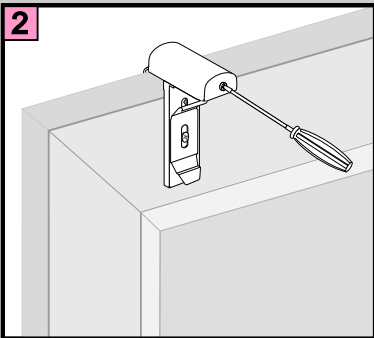

PLISSEE4YOU

Doppelrollo Aku - Model B

Auf dem Rahmen mittels
Klemmträger (ohne Bohren)

DE		Wichtig! Bitte mit der Pflegeanleitung aufbewahren!
EN		Important! Please keep together with care instructions!
NL		Let op! Bewaren samen met de onderhoudsinstructies!
FR		Important! Conserver ensemble avec les conseils d'entretien!
IT		Importante! Conservare con le istruzioni per la manutenzione!
SV		Viktigt! Var vänlig och håll tillsammans med underhållshandboken!

Montage