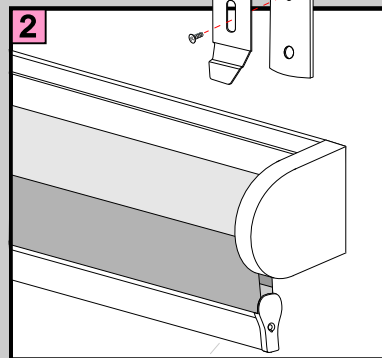

PLISSEE4YOU

Doppelrollole Akku Model-B

Deckenmontage

- DE **Wichtig! Bitte mit der Pflegeanleitung aufbewahren!**
- EN **Important! Please keep together with care instructions!**
- NL **Let op! Bewaren samen met de onderhoudsinstructies!**
- FR **Important! Conserver ensemble avec les conseils d'entretien!**
- IT **Importante! Conservare con le istruzioni per la manutenzione!**
- SV **Viktigt! Var vänlig och håll tillsammans med underhållshandboken!**

Montage