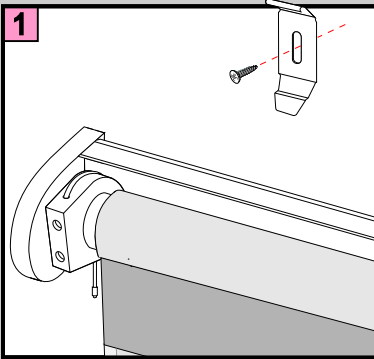

PLISSEE4YOU

Doppelrollo Aku Model-B

Wandmontage

- DE **Wichtig! Bitte mit der Pflegeanleitung aufbewahren!**
- EN **Important! Please keep together with care instructions!**
- NL **Let op! Bewaren samen met de onderhoudsinstructies!**
- FR **Important! Conserver ensemble avec les conseils d'entretien!**
- IT **Importante! Conservare con le istruzioni per la manutenzione!**
- SV **Viktig! Var vänlig och håll tillsammans med underhallshandboken!**

Montage