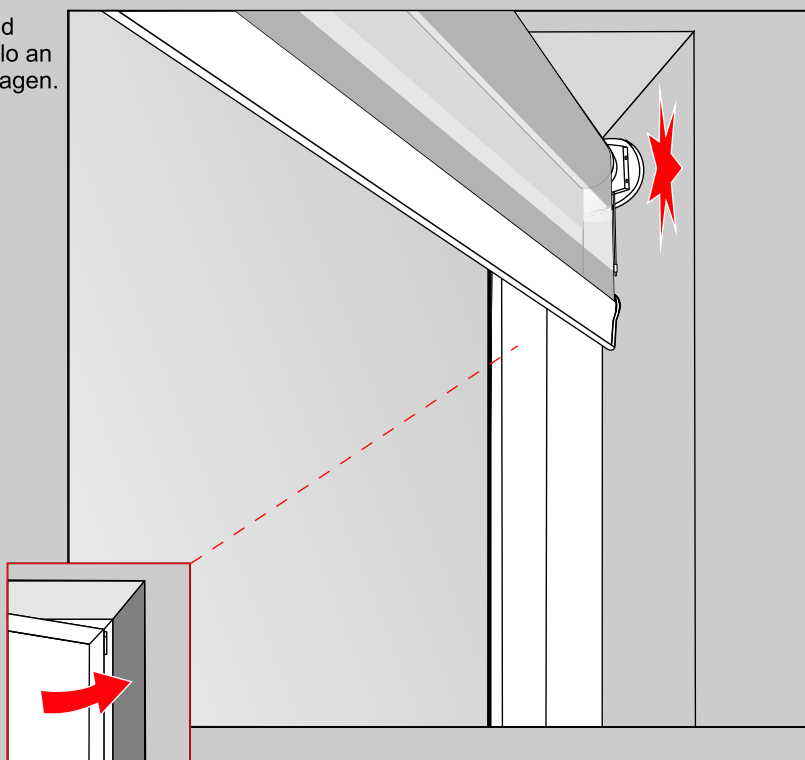

PLISSEE4YOU

Doppelrollole Akku - Model B

Achtung

Minimaler Abstand zwischen Scharnier und Nischenwand sollte 8 cm betragen.

Wenn Sie diesen Abstand ignorieren, kann das Rollole an die Nischenwand anschlagen.

PLISSEE4YOU

Doppelrollo Aku Model-B

Wandmontage

- DE **Wichtig! Bitte mit der Pflegeanleitung aufbewahren!**
- EN **Important! Please keep together with care instructions!**
- NL **Let op! Bewaren samen met de onderhoudsinstructies!**
- FR **Important! Conserver ensemble avec les conseils d'entretien!**
- IT **Importante! Conservare con le istruzioni per la manutenzione!**
- SV **Viktig! Var vänlig och håll tillsammans med underhallshandboken!**