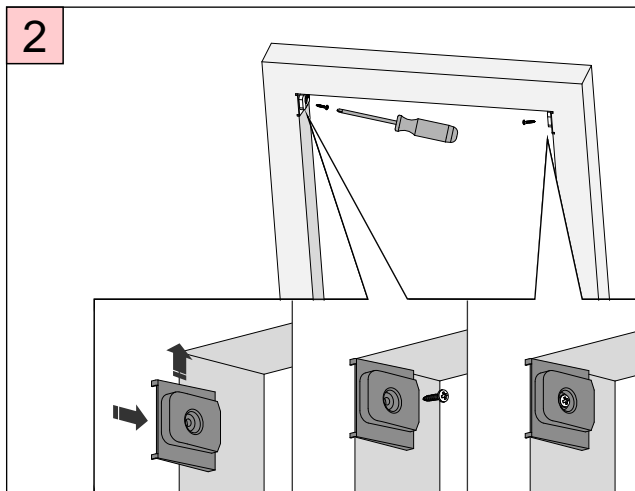

Rollo DF Comfort 6B

für Glasleistenwinkel 90° und 102°

PLISSEE4YOU

MONTAGEANLEITUNG

Anforderungen

Montage