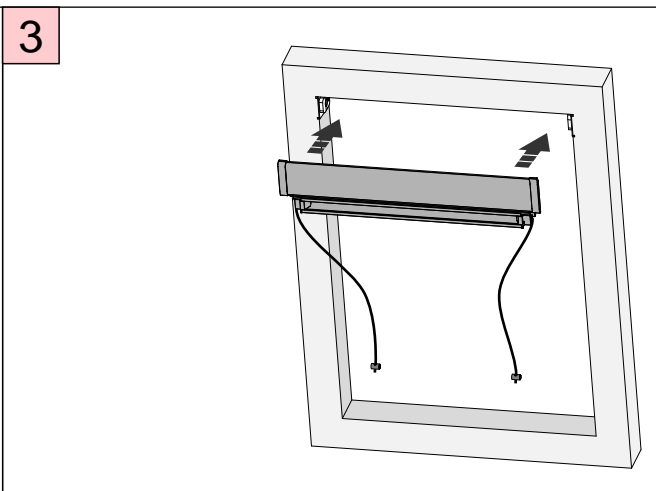

Rollo DF Comfort 6B

für Glasleistenwinkel 90° und 102°

PLISSEE4YOU

MONTAGEANLEITUNG

Anforderungen

Montage