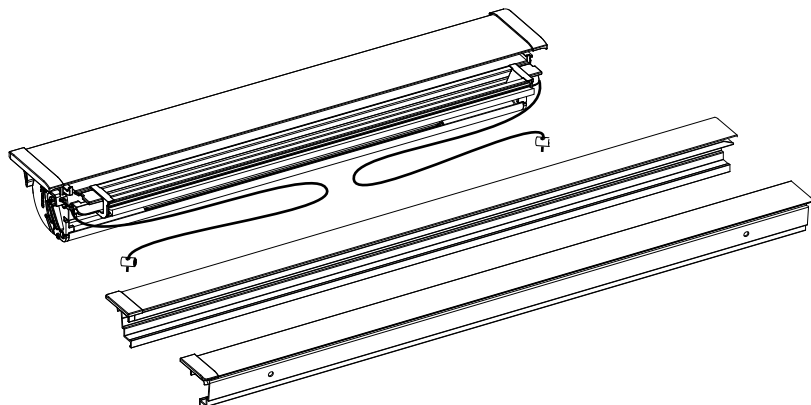

Rollo DF Comfort 6B

für Glasleistenwinkel 90° und 102°

PLISSEE4YOU

MONTAGEANLEITUNG

Anforderungen