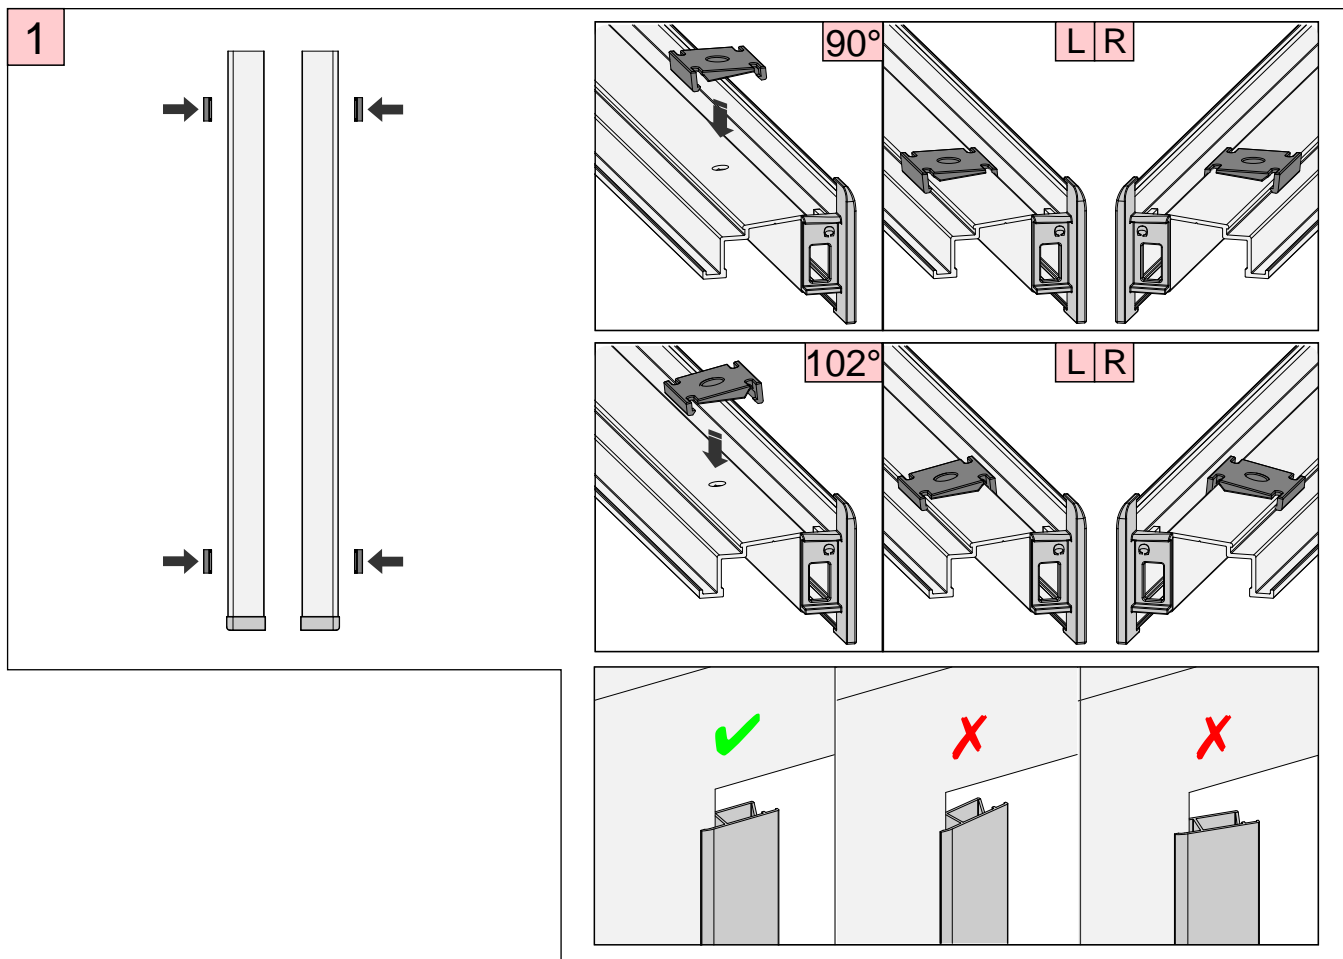

Rollo DF Comfort 6B

für Glasleistenwinkel 90° und 102°

PLISSEE4YOU

MONTAGEANLEITUNG

Anforderungen

Montage