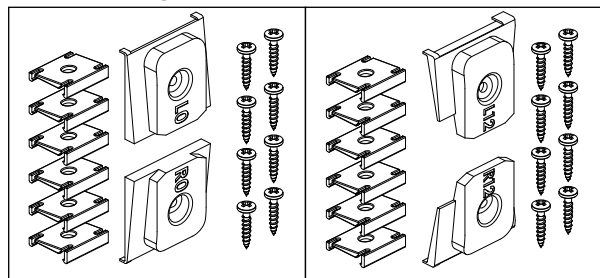

Rollo DF Comfort 6B

für Glasleistenwinkel 90° und 102°

PLISSEE4YOU

MONTAGEANLEITUNG

Anforderungen