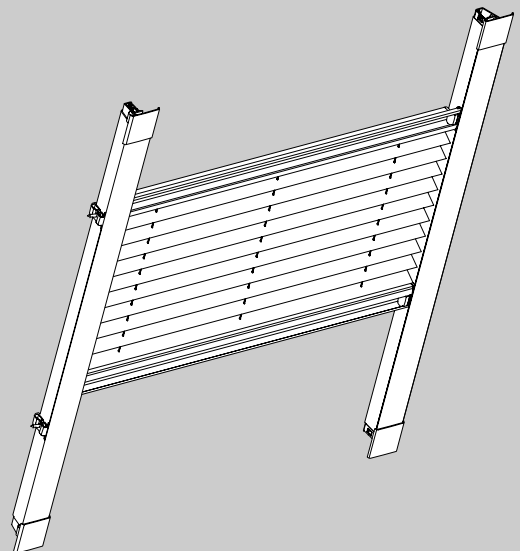

VELUX

Vorbereitung • Preparation • Voorbereiding • Préparation • Preparazione • Przygotowanie