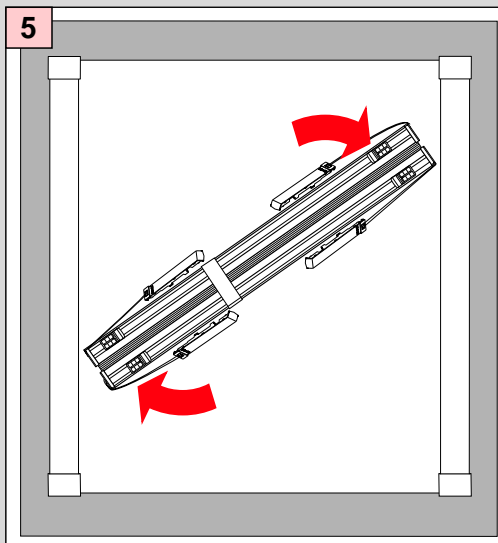

Montage

2,0 mm \varnothing

Schrauben nicht
überdrehen

PLISSEE4YOU

Cosiflor DF Comfort 20

Falzmontage

PLISSEE4YOU

Cosiflor DF Comfort 20