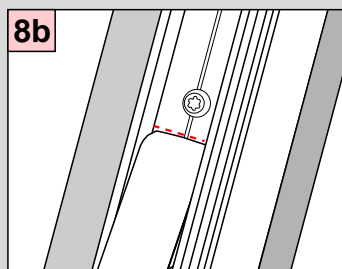

Montage

2,0 mm \varnothing

Schrauben nicht
überdrehen

PLISSEE4YOU

Cosiflor DF Comfort 20

Falzmontage

PLISSEE4YOU

Cosiflor DF Comfort 20