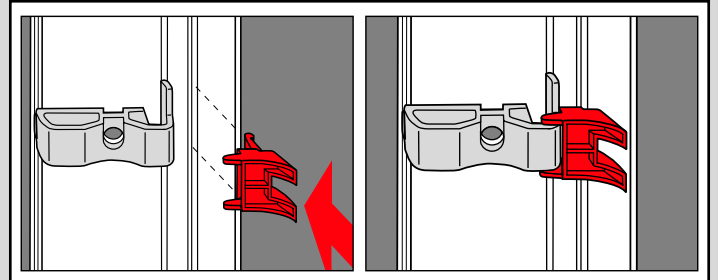

Montage

2,0 mm \varnothing

Schrauben nicht
überdrehen

PLISSEE4YOU

Cosiflor DF Comfort 20

Falzmontage

PLISSEE4YOU

Cosiflor DF Comfort 20