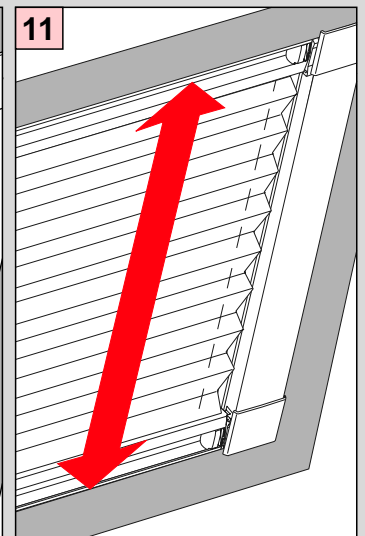

Montage

2,0 mm \varnothing

Schrauben nicht
überdrehen

PLISSEE4YOU

Cosiflor DF Comfort 20

Falzmontage

PLISSEE4YOU

Cosiflor DF Comfort 20