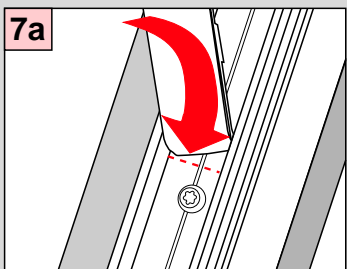

Montage

2,0 mm \varnothing

Schrauben nicht
überdrehen

PLISSEE4YOU

Cosiflor DF Comfort 20

Falzmontage

PLISSEE4YOU

Cosiflor DF Comfort 20