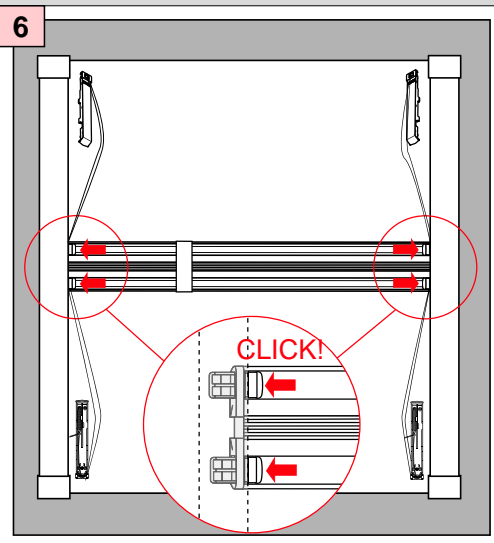

Montage

2,0 mm \varnothing

Schrauben nicht
überdrehen

PLISSEE4YOU

Cosiflor DF Comfort 20

Falzmontage

PLISSEE4YOU

Cosiflor DF Comfort 20