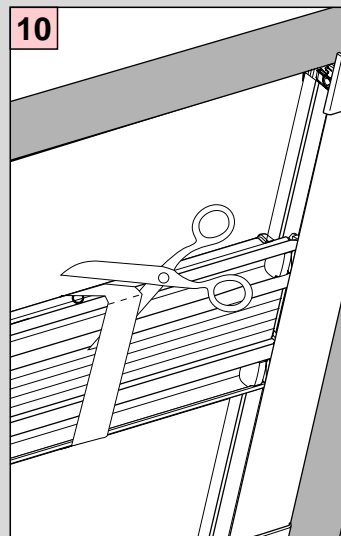

Montage

2,0 mm \varnothing

Schrauben nicht
überdrehen

PLISSEE4YOU

Cosiflor DF Comfort 20

Falzmontage

PLISSEE4YOU

Cosiflor DF Comfort 20