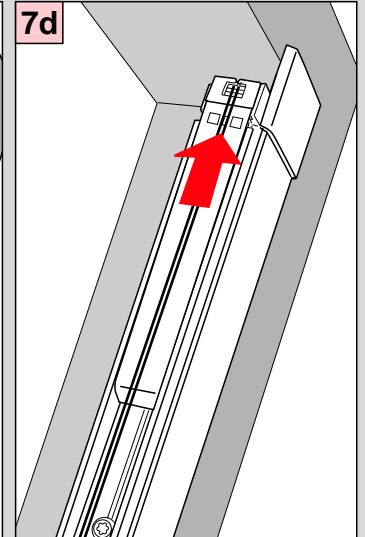

Montage

2,0 mm \varnothing

Schrauben nicht
überdrehen

PLISSEE4YOU

Cosiflor DF Comfort 20

Falzmontage

PLISSEE4YOU

Cosiflor DF Comfort 20