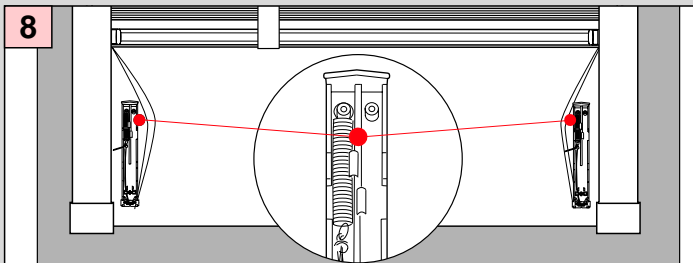

Montage

2,0 mm \varnothing

Schrauben nicht
überdrehen

PLISSEE4YOU

Cosiflor DF Comfort 20

Falzmontage

PLISSEE4YOU

Cosiflor DF Comfort 20