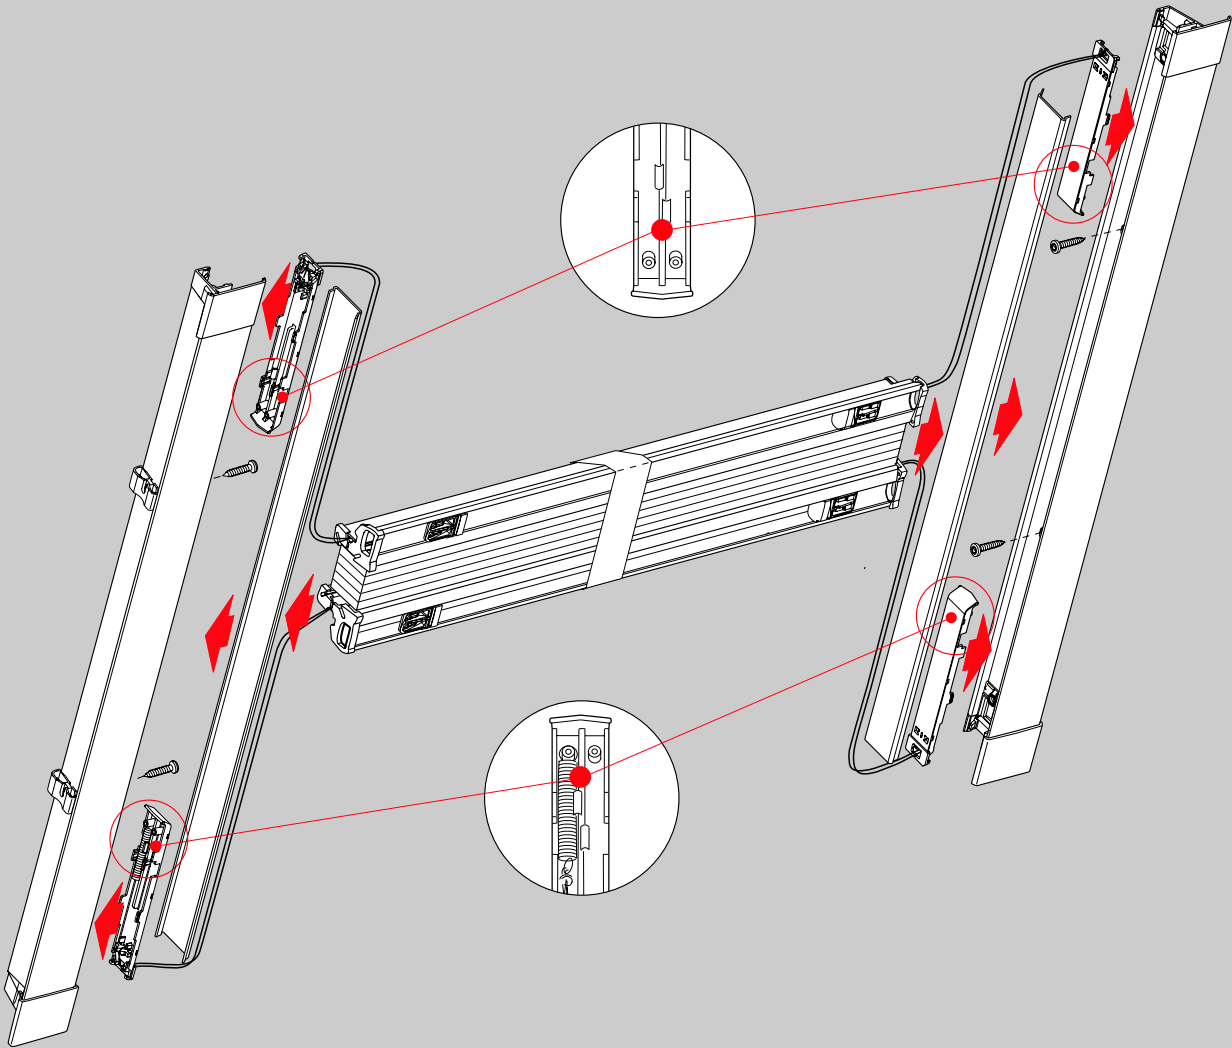

PLISSEE4YOU

DE		Bitte nur beiliegende Elemente verwenden.
EN		Please use enclosed elements only.
NL		Gelieve enkel bijgevoegde elementen te gebruiken.
FR		Se servir exclusivement éléments jointes.
IT		Si prega di utilizzare solo pari allegare ele.
SV		Använd bara bifogade elementer.

Cosiflor DF Comfort 20