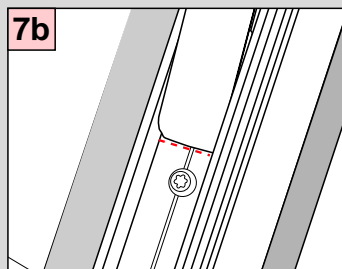

Montage

2,0 mm \varnothing

Schrauben nicht
überdrehen

PLISSEE4YOU

Cosiflor DF Comfort 20

Falzmontage

PLISSEE4YOU

Cosiflor DF Comfort 20