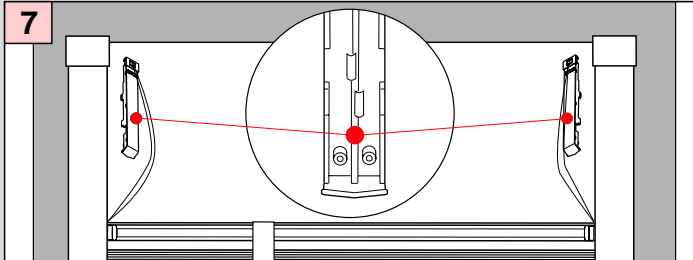

Montage

2,0 mm \varnothing

Schrauben nicht
überdrehen

PLISSEE4YOU

Cosiflor DF Comfort 20

Falzmontage

PLISSEE4YOU

Cosiflor DF Comfort 20