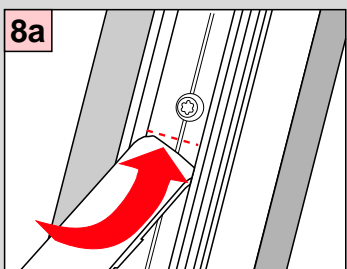

Montage

2,0 mm \varnothing

Schrauben nicht
überdrehen

PLISSEE4YOU

Cosiflor DF Comfort 20

Falzmontage

PLISSEE4YOU

Cosiflor DF Comfort 20