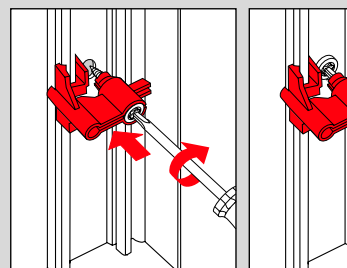

ROTO R6..., R8..., 6..K, 8..K..

Montage

2,0 mm \varnothing

 **Schrauben nicht
berdrehen**

PLISSEE4YOU

DF Comfort 10/30

Falzmontage

Montage