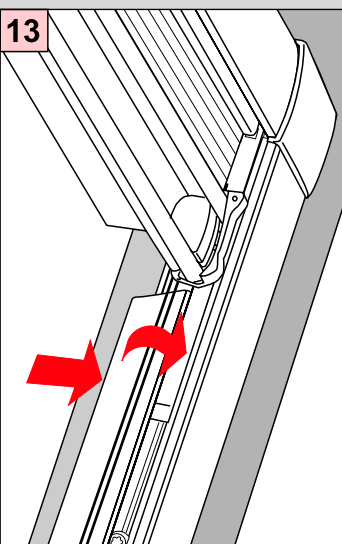

ROTO R6..., R8..., 6..K, 8..K..

Montage

2,0 mm \varnothing

 **Schrauben nicht
berdrehen**

PLISSEE4YOU

DF Comfort 10/30

Falzmontage

Montage