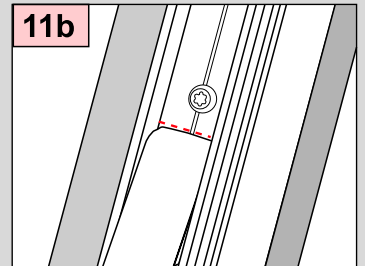

ROTO R6..., R8..., 6..K, 8..K..

Montage

2,0 mm \varnothing

 **Schrauben nicht
berdrehen**

PLISSEE4YOU

DF Comfort 10/30

Falzmontage

Montage