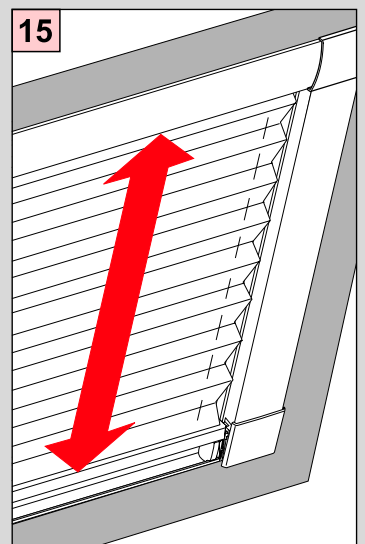

ROTO R6..., R8..., 6..K, 8..K..

Montage

2,0 mm \varnothing

 **Schrauben nicht
berdrehen**

PLISSEE4YOU

DF Comfort 10/30

Falzmontage

Montage