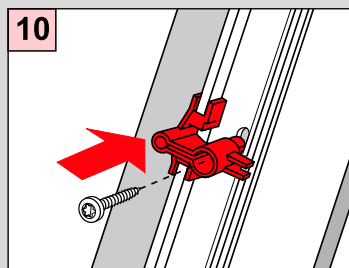

ROTO R6..., R8..., 6..K, 8..K..

Montage

2,0 mm \varnothing

 **Schrauben nicht
berdrehen**

PLISSEE4YOU

DF Comfort 10/30

Falzmontage

Montage