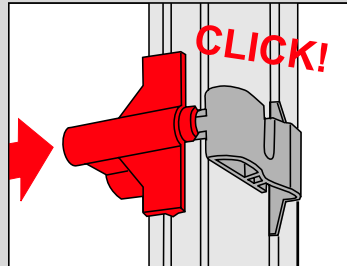

ROTO R6..., R8..., 6..K, 8..K..

Montage

2,0 mm \varnothing

 **Schrauben nicht
berdrehen**

PLISSEE4YOU

DF Comfort 10/30

Falzmontage

Montage