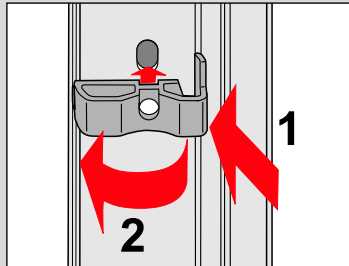

ROTO R6..., R8..., 6..K, 8..K..

Montage

2,0 mm \varnothing

 **Schrauben nicht
berdrehen**

PLISSEE4YOU

DF Comfort 10/30

Falzmontage

Montage