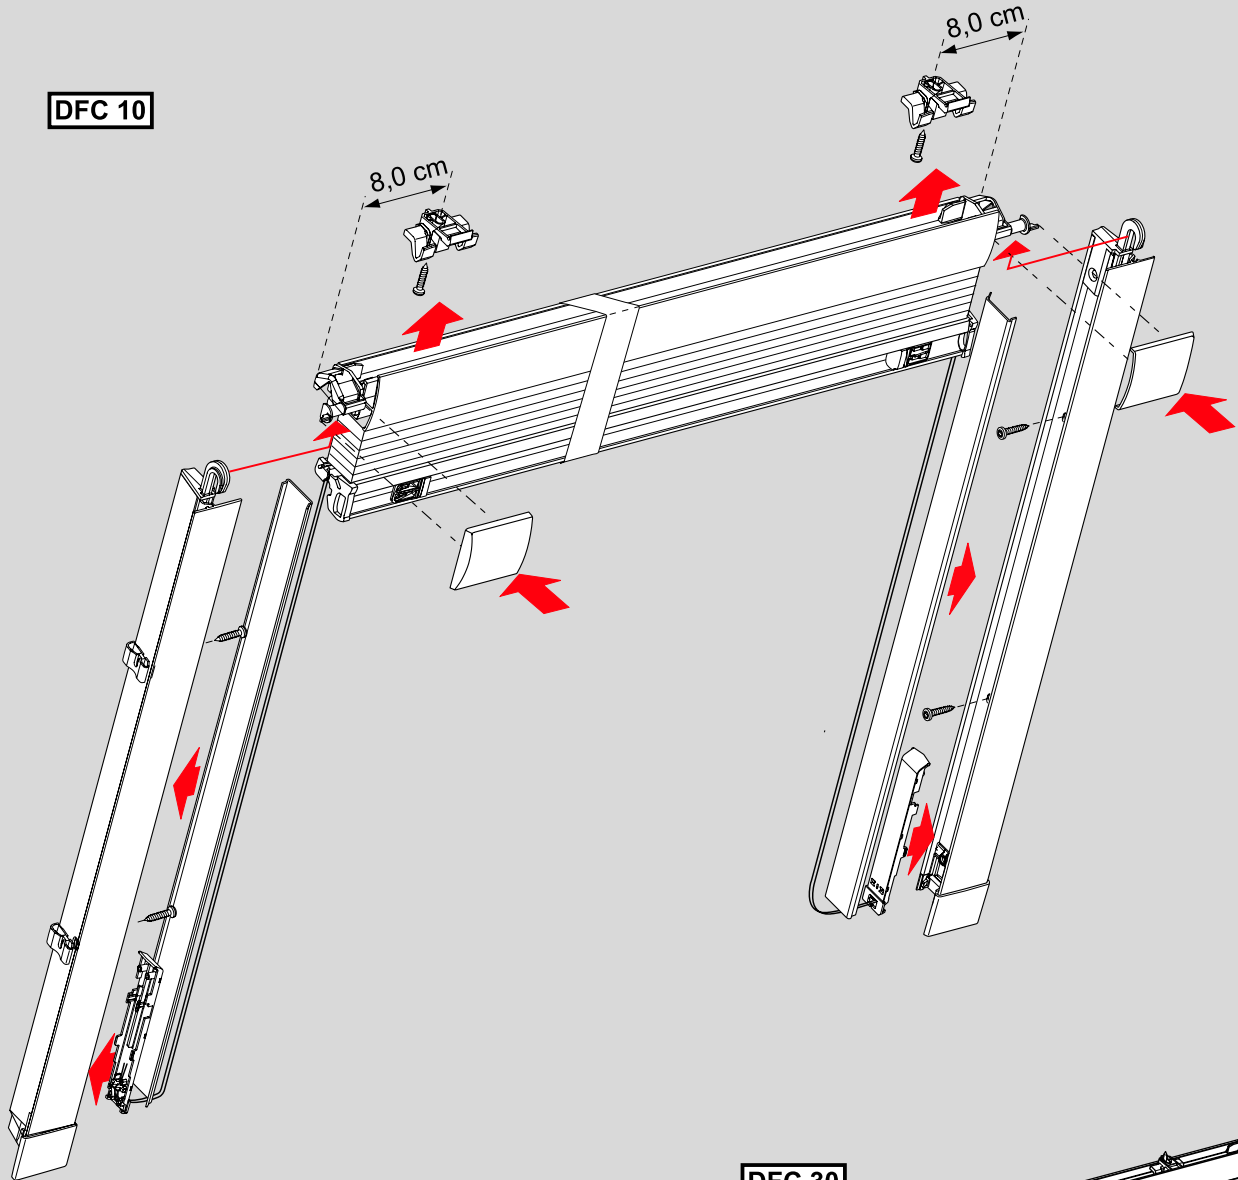

PLISSEE4YOU

Cosiflor DF Comfort 10/30

DE		Bitte nur beiliegende Elemente verwenden.
EN		Please use enclosed elements only.
NL		Gelieve enkel bijgevoegde elementen te gebruik.
FR		Se servir exclusivement éléments jointes.
IT		Si prega di utilizzare solo pari allegare ele.
SV		Använd bara bifogade elementer.

DFC 10