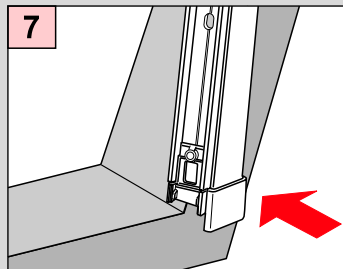

ROTO R6..., R8..., 6..K, 8..K..

Montage

2,0 mm \varnothing

 **Schrauben nicht
berdrehen**

PLISSEE4YOU

DF Comfort 10/30

Falzmontage

Montage