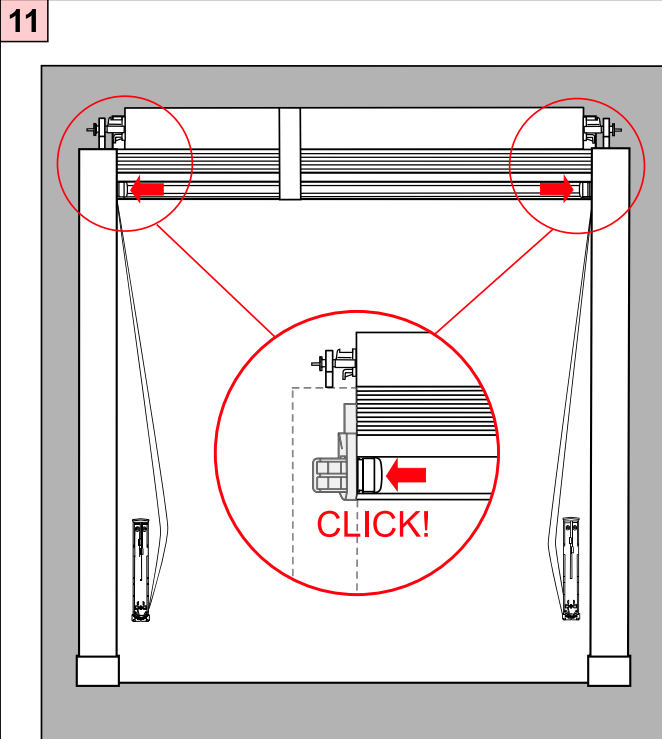

ROTO R6..., R8..., 6..K, 8..K..

Montage

2,0 mm \varnothing

 **Schrauben nicht
berdrehen**

PLISSEE4YOU

DF Comfort 10/30

Falzmontage

Montage