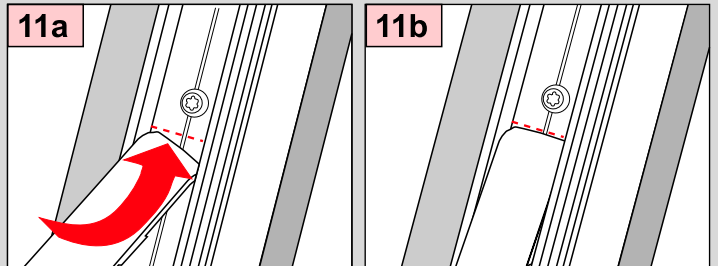

ROTO R6..., R8..., 6..K, 8..K..

Montage

2,0 mm \varnothing

 **Schrauben nicht
berdrehen**

PLISSEE4YOU

DF Comfort 10/30

Falzmontage

Montage