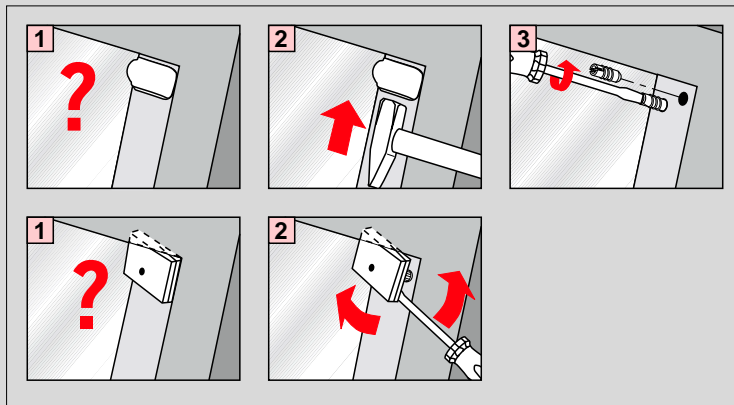

VELUX

Vorbereitung•Preparation•Voorbereiding•Préparation•Preparazione•Przygotowanie