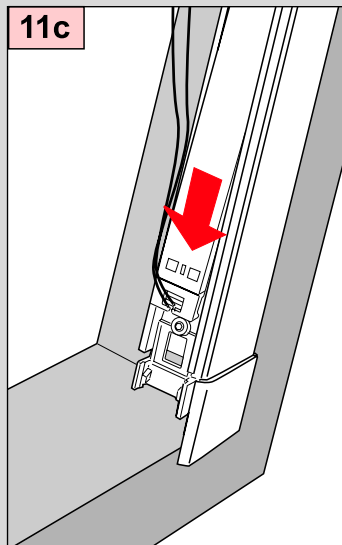

ROTO R6..., R8..., 6..K, 8..K..

Montage

2,0 mm \varnothing

 **Schrauben nicht
berdrehen**

PLISSEE4YOU

DF Comfort 10/30

Falzmontage

Montage