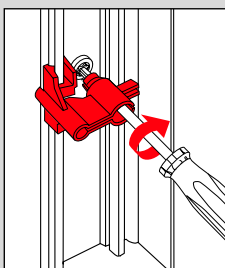

ROTO R6..., R8..., 6..K, 8..K..

Montage

2,0 mm \varnothing

 **Schrauben nicht
berdrehen**

PLISSEE4YOU

DF Comfort 10/30

Falzmontage

Montage