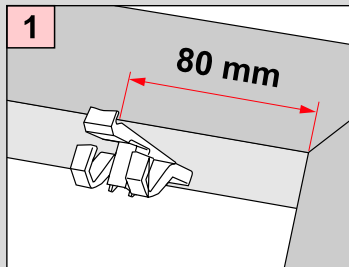

ROTO R6..., R8..., 6..K, 8..K..

Montage

2,0 mm \varnothing

 **Schrauben nicht
berdrehen**

PLISSEE4YOU

DF Comfort 10/30

Falzmontage

Montage