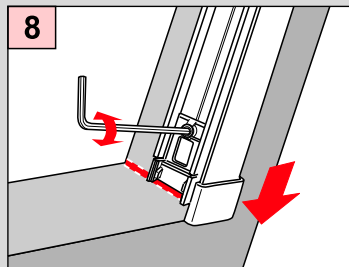

ROTO R6..., R8..., 6..K, 8..K..

Montage

2,0 mm \varnothing

 **Schrauben nicht
berdrehen**

PLISSEE4YOU

DF Comfort 10/30

Falzmontage

Montage