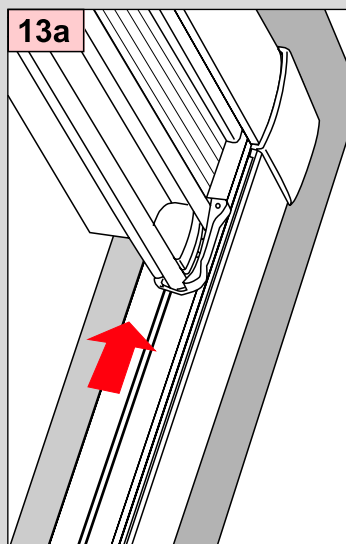

ROTO R6..., R8..., 6..K, 8..K..

Montage

2,0 mm \varnothing

 **Schrauben nicht
berdrehen**

PLISSEE4YOU

DF Comfort 10/30

Falzmontage

Montage