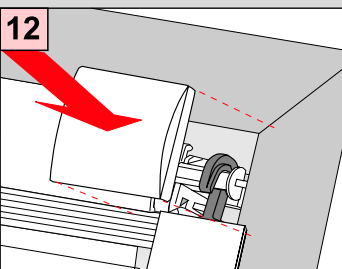

ROTO R6..., R8..., 6..K, 8..K..

Montage

2,0 mm \varnothing

 **Schrauben nicht
berdrehen**

PLISSEE4YOU

DF Comfort 10/30

Falzmontage

Montage