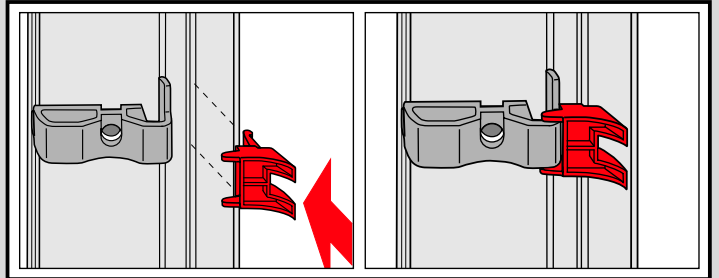

ROTO R6..., R8..., 6..K, 8..K..

Montage

2,0 mm \varnothing

 **Schrauben nicht
berdrehen**

PLISSEE4YOU

DF Comfort 10/30

Falzmontage

Montage