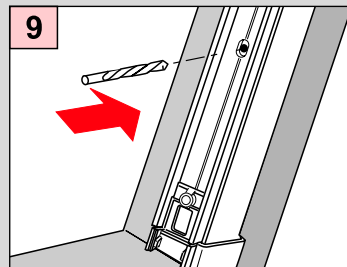

ROTO R6..., R8..., 6..K, 8..K..

Montage

2,0 mm \varnothing

 **Schrauben nicht
berdrehen**

PLISSEE4YOU

DF Comfort 10/30

Falzmontage

Montage