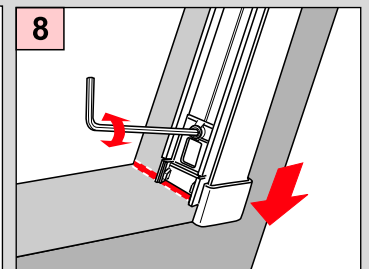

ROTO R6..., R8..., 6..K, 8..K..

Montage

2,0 mm \varnothing

 **Schrauben nicht
berdrehen**

PLISSEE4YOU

DF Comfort 10/30

Falzmontage

Montage