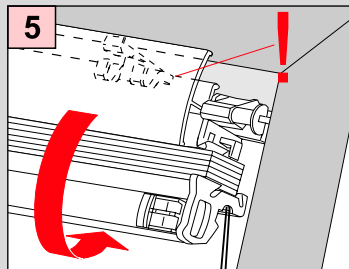

ROTO R6..., R8..., 6..K, 8..K..

Montage

2,0 mm \varnothing

 **Schrauben nicht
berdrehen**

PLISSEE4YOU

DF Comfort 10/30

Falzmontage

Montage