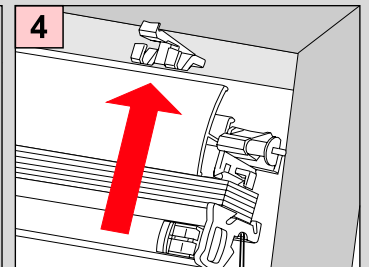

ROTO R6..., R8..., 6..K, 8..K..

Montage

2,0 mm \varnothing

 **Schrauben nicht
berdrehen**

PLISSEE4YOU

DF Comfort 10/30

Falzmontage

Montage