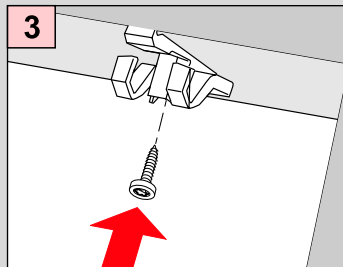

ROTO R6..., R8..., 6..K, 8..K..

Montage

2,0 mm \varnothing

 **Schrauben nicht
berdrehen**

PLISSEE4YOU

DF Comfort 10/30

Falzmontage

Montage