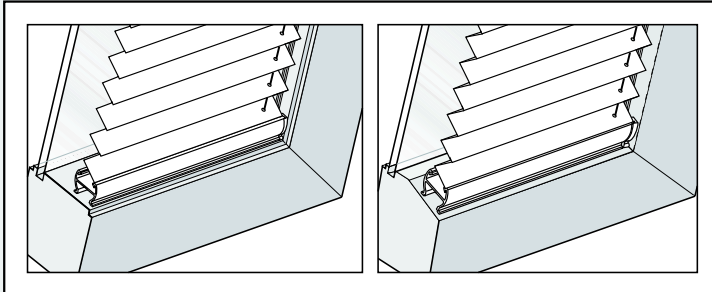

Cosiflor DF 20

Wichtig!

PLISSEE4YOU

Falzmontage

VELUX Vorbereitung

Montage der Anlage bündig mit der Fenstervorderkante.

Standard  Duette 

PLISSEE4YOU