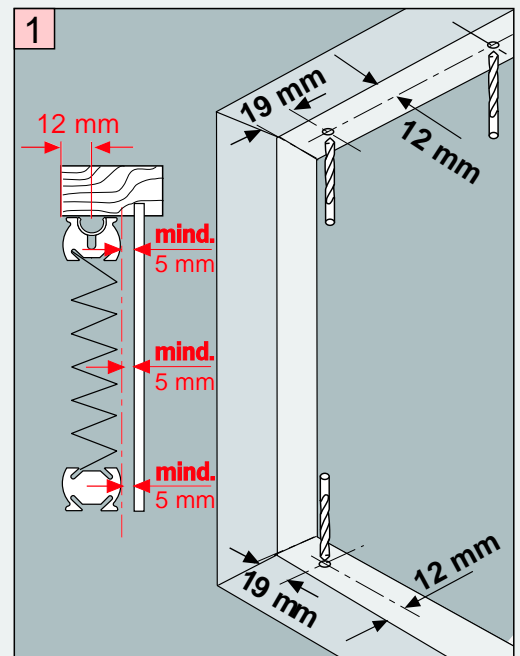

Cosiflor DF 20

Wichtig!

PLISSEE4YOU

Falzmontage

VELUX Vorbereitung

Montage der Anlage bündig mit der Fenstervorderkante.

Standard  Duette 

PLISSEE4YOU