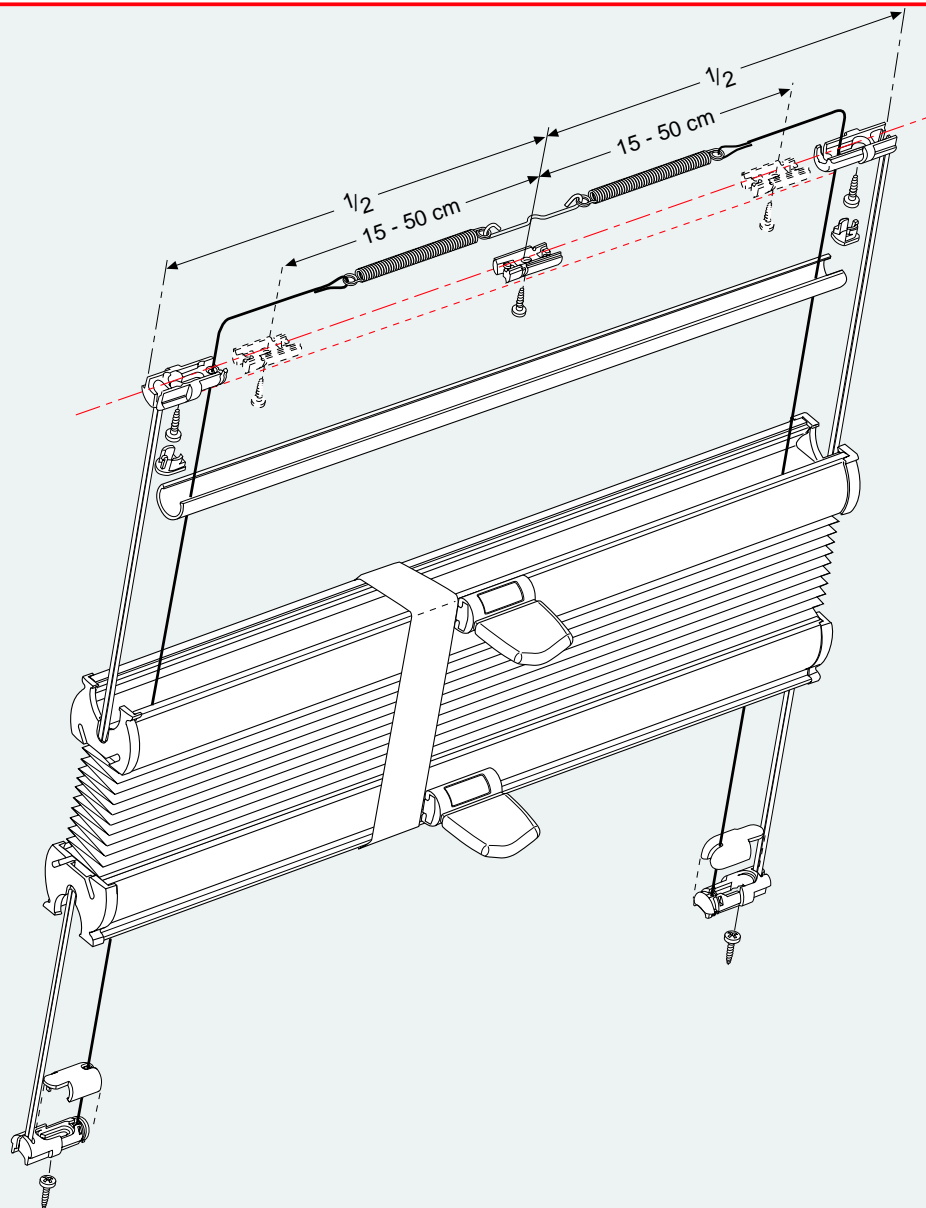

Cosiflor DF 20

Wichtig!

PLISSEE4YOU

Falzmontage

VELUX Vorbereitung

Montage der Anlage bündig mit der Fenstervorderkante.

Standard  Duette 

PLISSEE4YOU