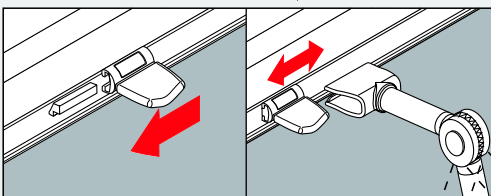

Cosiflor DF 20

Wichtig!

PLISSEE4YOU

Falzmontage

VELUX Vorbereitung

Montage der Anlage bündig mit der Fenstervorderkante.

Standard  Duette 

PLISSEE4YOU