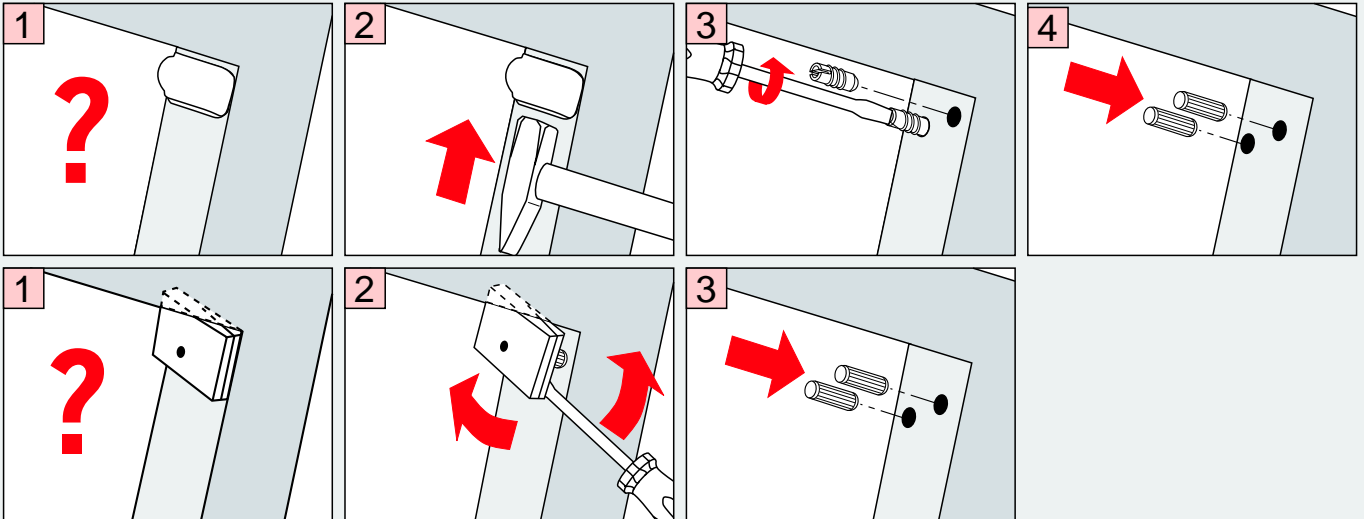

Cosiflor DF 20

Wichtig!

PLISSEE4YOU

Falzmontage

VELUX Vorbereitung

Montage der Anlage bündig mit der Fenstervorderkante.

Standard  Duette 

PLISSEE4YOU