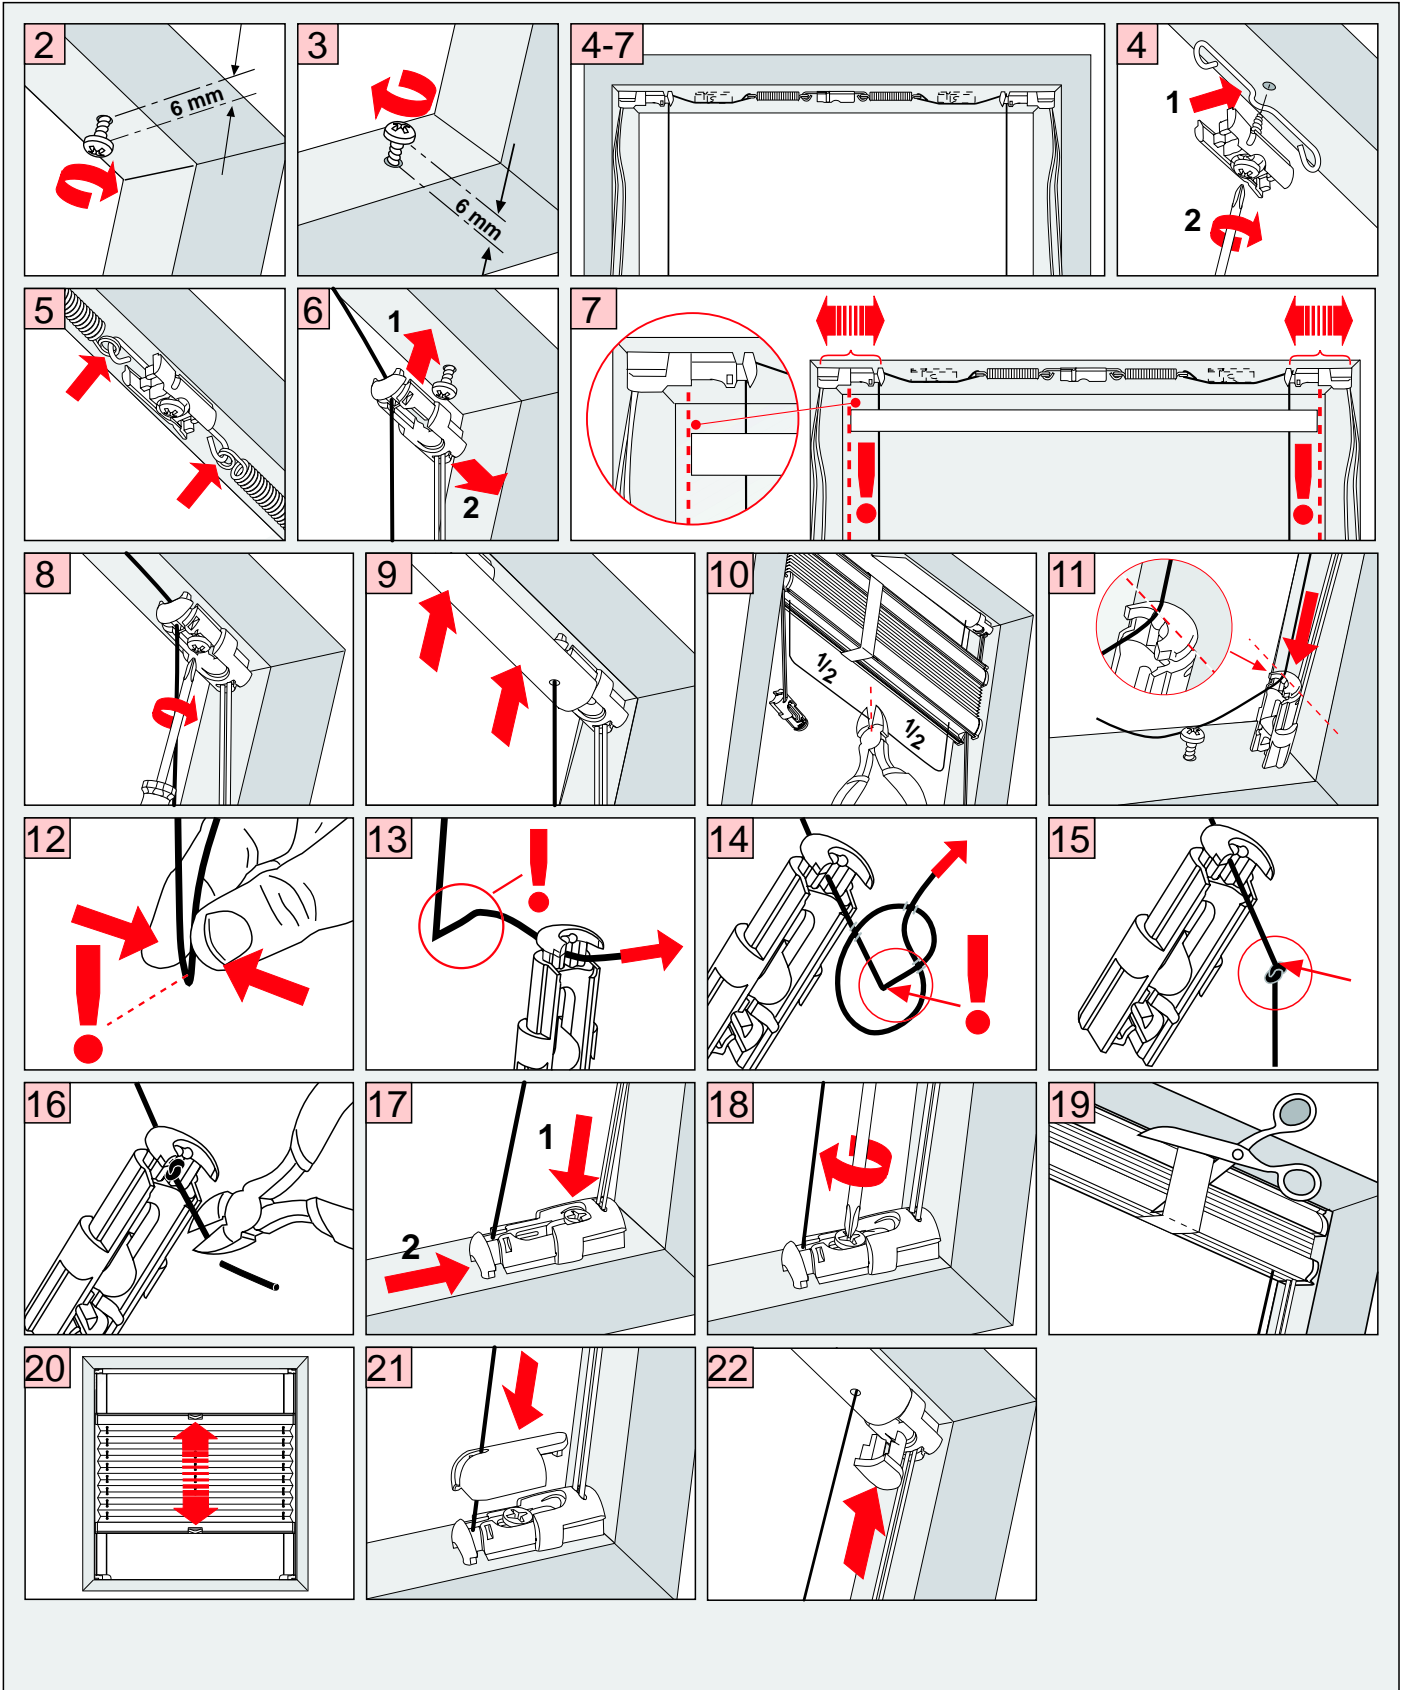

Cosiflor DF 20

Wichtig!

PLISSEE4YOU

Falzmontage

VELUX Vorbereitung

Montage der Anlage bündig mit der Fenstervorderkante.

Standard  Duette 

PLISSEE4YOU