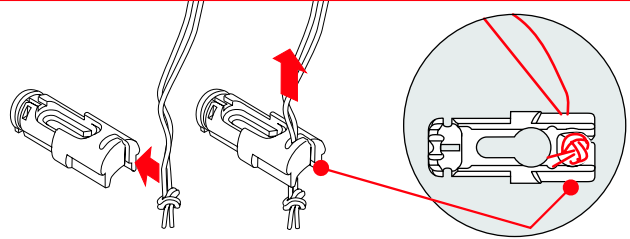

Cosiflor DF 20

Wichtig!

PLISSEE4YOU

Falzmontage

VELUX Vorbereitung

Montage der Anlage bündig mit der Fenstervorderkante.

Standard  Duette 

PLISSEE4YOU