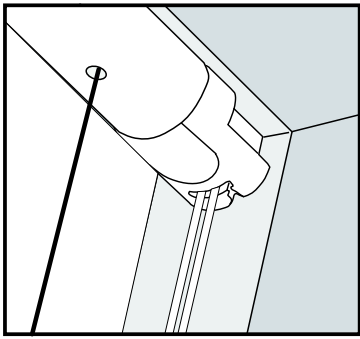

Cosiflor DF 20

Wichtig!

PLISSEE4YOU

Falzmontage

VELUX Vorbereitung

Montage der Anlage bündig mit der Fenstervorderkante.

Standard  Duette 

PLISSEE4YOU