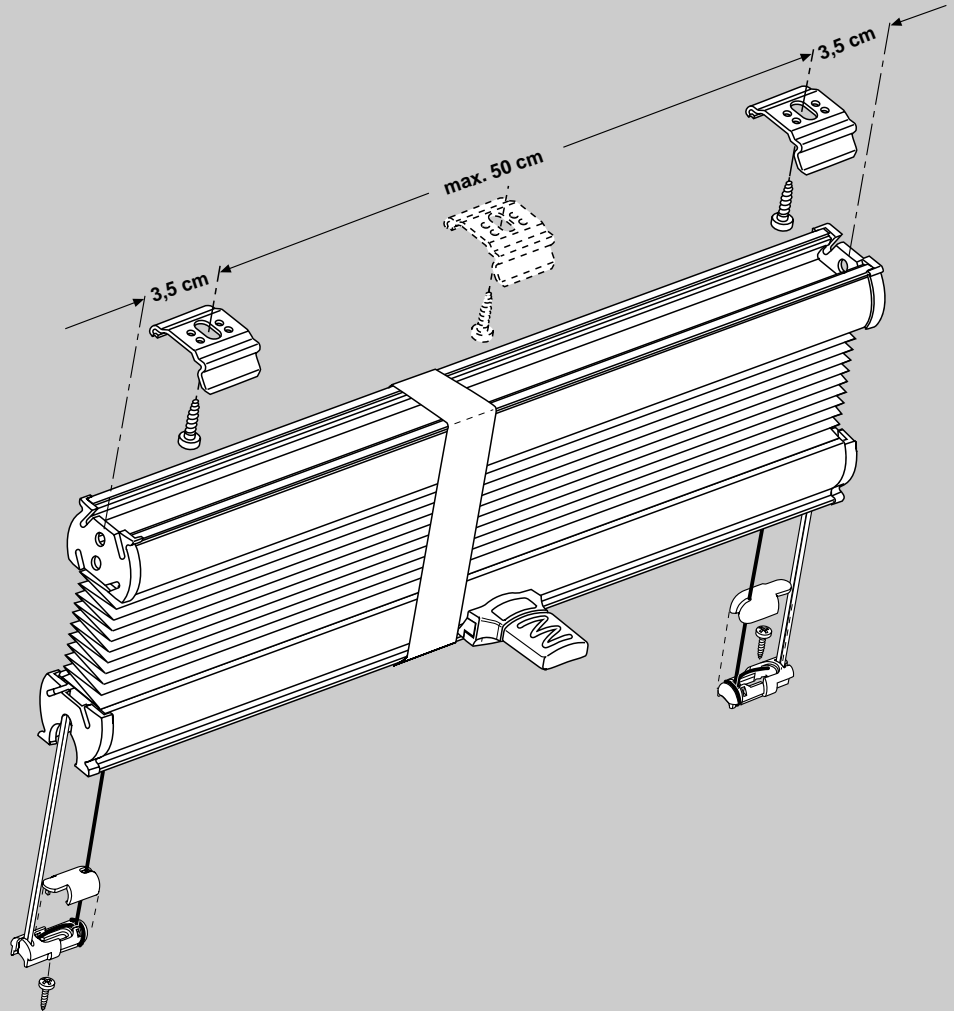

PLISSEE4YOU

Cosiflor DF 10/30

Falzmontage

DE		Bitte nur beiliegende Elemente verwenden.
EN		Please use enclosed elements only.
NL		Gelieve enkel bijgevoegde elementen te gebruiken.
FR		Se servir exclusivement éléments jointes.
IT		Si prega di utilizzare solo pari allegare ele.
SV		Använd bara bifogade elementer.

VELUX Vorbereitung

VELUX Vorbereitung

PLISSEE4YOU

Montage der Anlage bündig mit der Fenstervorderkante.

Demontage