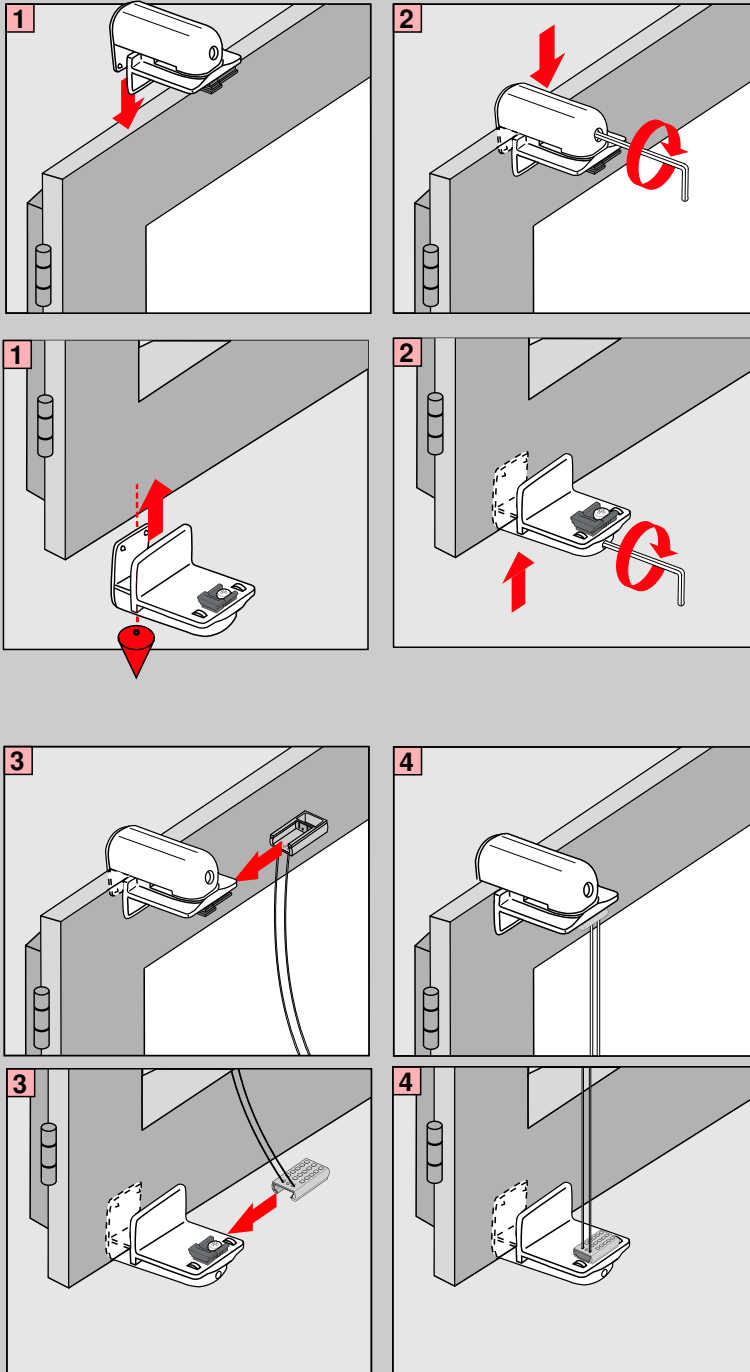

PLISSEE4YOU

Jalousien 16/25 mm Duolux

Auf dem Rahmen mittels Klemmträger
(ohne Bohren)

DE		Wichtig! Bitte mit der Pflegeanleitung aufbewahren!
EN		Important! Please keep together with care instructions!
NL		Let op! Bewaren samen met de onderhoudsinstructies!
FR		Important! Conserver ensemble avec les conseils d'entretien!
IT		Importante! Conservare con le istruzioni per la manutenzione!
SV		Viktigt! Var vänlig och håll tillsammans med underhållshandboken!

Montage

Achtung:

Die maximale Rahmenstärke bei einer Montage mit PVC Klemmträgern beträgt 19 mm