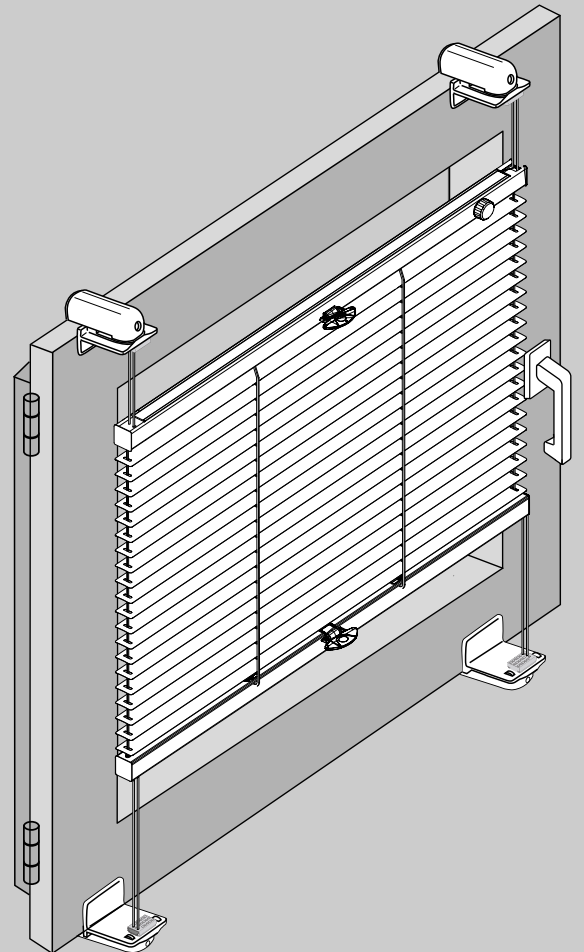

PLISSEE4YOU

Jalousien 16/25 mm Duolux

Auf dem Rahmen mittels Klemmträger
(ohne Bohren)

DE		Wichtig! Bitte mit der Pflegeanleitung aufbewahren!
EN		Important! Please keep together with care instructions!
NL		Let op! Bewaren samen met de onderhoudsinstructies!
FR		Important! Conserver ensemble avec les conseils d'entretien!
IT		Importante! Conservare con le istruzioni per la manutenzione!
SV		Viktigt! Var vänlig och håll tillsammans med underhållshandboken!

Montage

Achtung:

Die maximale Rahmenstärke bei einer Montage mit PVC Klemmträgern beträgt 19 mm