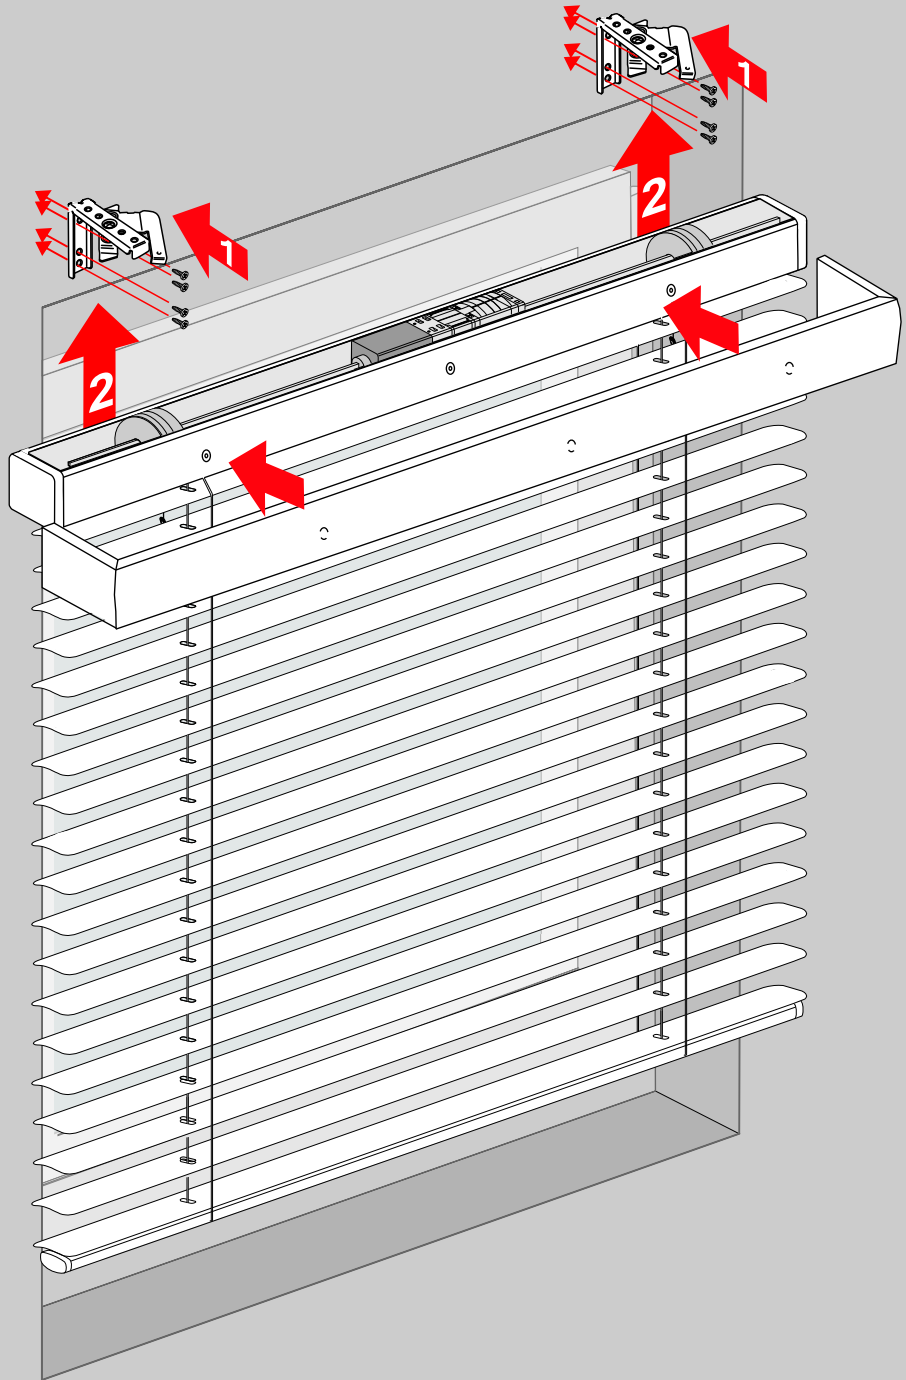

PLISSEE4YOU

Jalousien 50 Elektrisch

Montage an der Wand

DE		Bitte nur beiliegende Elemente verwenden.
EN		Please use enclosed elements only.
NL		Gelieve enkel bijgevoegde elementen te gebruiken.
FR		Se servir exclusivement éléments jointes.
IT		Si prega di utilizzare solo pari allegare ele.
SV		Använd bara bifogade elementer.

Jalousien_35mm-Montage

Richtig Falsch Richtig Falsch Richtig Falsch Richtig

PLISSEE4YOU

Jalousien 50 Elektrisch

Montage an der Decke

Richtig Falsch Richtig Falsch Richtig Falsch Richtig