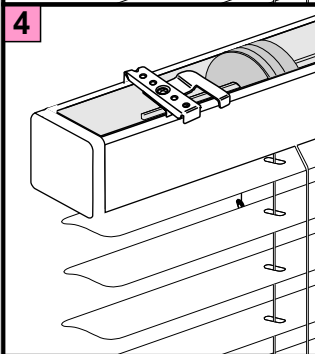

PLISSEE4YOU

Jalousien 50 Elektrisch

Montage an der Wand

DE		Bitte nur beiliegende Elemente verwenden.
EN		Please use enclosed elements only.
NL		Gelieve enkel bijgevoegde elementen te gebruiken.
FR		Se servir exclusivement éléments jointes.
IT		Si prega di utilizzare solo pari allegare ele.
SV		Använd bara bifogade elementer.

Jalousien_35mm-Montage

Richtig Falsch Richtig Falsch Richtig Falsch Richtig

PLISSEE4YOU

Jalousien 50 Elektrisch

Montage an der Decke

Richtig Falsch Richtig Falsch Richtig Falsch Richtig