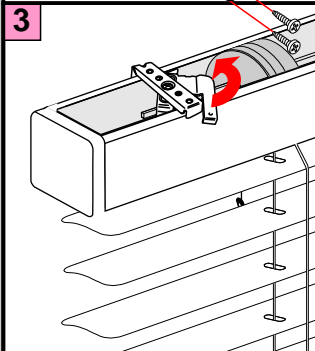

PLISSEE4YOU

Jalousien 50 Elektrisch

Montage an der Wand

DE		Bitte nur beiliegende Elemente verwenden.
EN		Please use enclosed elements only.
NL		Gelieve enkel bijgevoegde elementen te gebruiken.
FR		Se servir exclusivement éléments jointes.
IT		Si prega di utilizzare solo pari allegare ele.
SV		Använd bara bifogade elementer.

Jalousien_35mm-Montage

Richtig Falsch Richtig Falsch Richtig Falsch Richtig

PLISSEE4YOU

Jalousien 50 Elektrisch

Montage an der Decke

Richtig Falsch Richtig Falsch Richtig Falsch Richtig