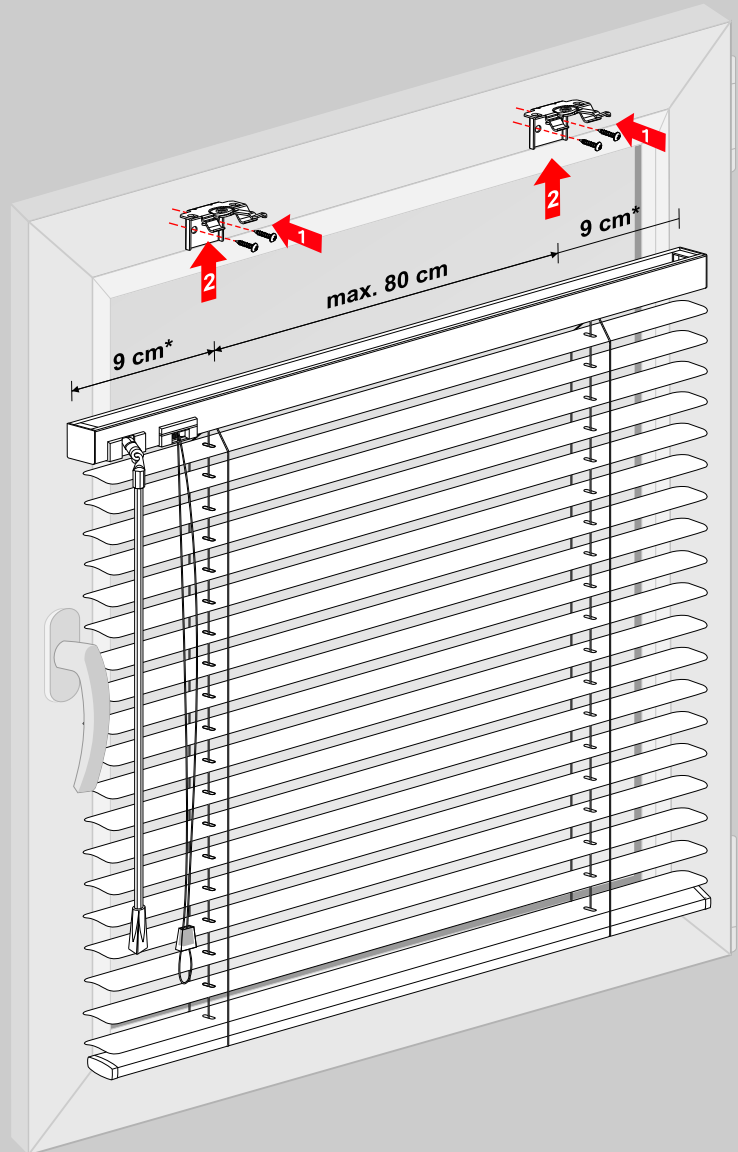

# Jalousien 16/25 mm Premium

## Montageanleitung

Auf dem Rahmen

**Achtung!** Bitte packen Sie das Produkt vorsichtig aus.  
Beim aufschneiden der Folie können Textilien beschädigt werden.

\* Der Abstand der Anbringung des Halters von der Aussenkante ist nicht immer gleich.  
**Man soll die Träger nicht über bewegliche Getriebeteile montieren.**