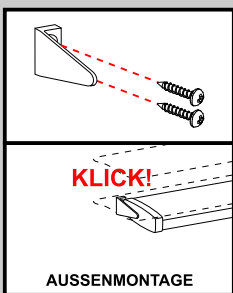

Jalousien 16/25 mm Premium

Montageanleitung

Deckenmontage

Achtung! Bitte packen Sie das Produkt vorsichtig aus.
Beim aufschneiden der Folie können Textilien beschädigt werden.

* Der Abstand der Anbringung des Halters von der Aussenkante ist nicht immer gleich.
Man soll nicht den Träger über bewegliche Getriebeteile montieren.

Jalousie Monokommando

PLISSEE4YOU

Jalousien 16/25 mm Premium

Montageanleitung

Deckenmontage SEITENFÜHRUNG

SEITENFÜHRUNG AUSSEN

SEITENFÜHRUNG INNEN

CLIPMONTAGE (STATT SEITENFÜHRUNG)

Achtung

* Beim spannen des Drahtes von der Seitenführung, muss sich die Seitenführungsfeder in der Mitte der Oberschiene befinden. Die Feder darf auch keine Getriebeteile berühren.

FALSCH

RICHTIG