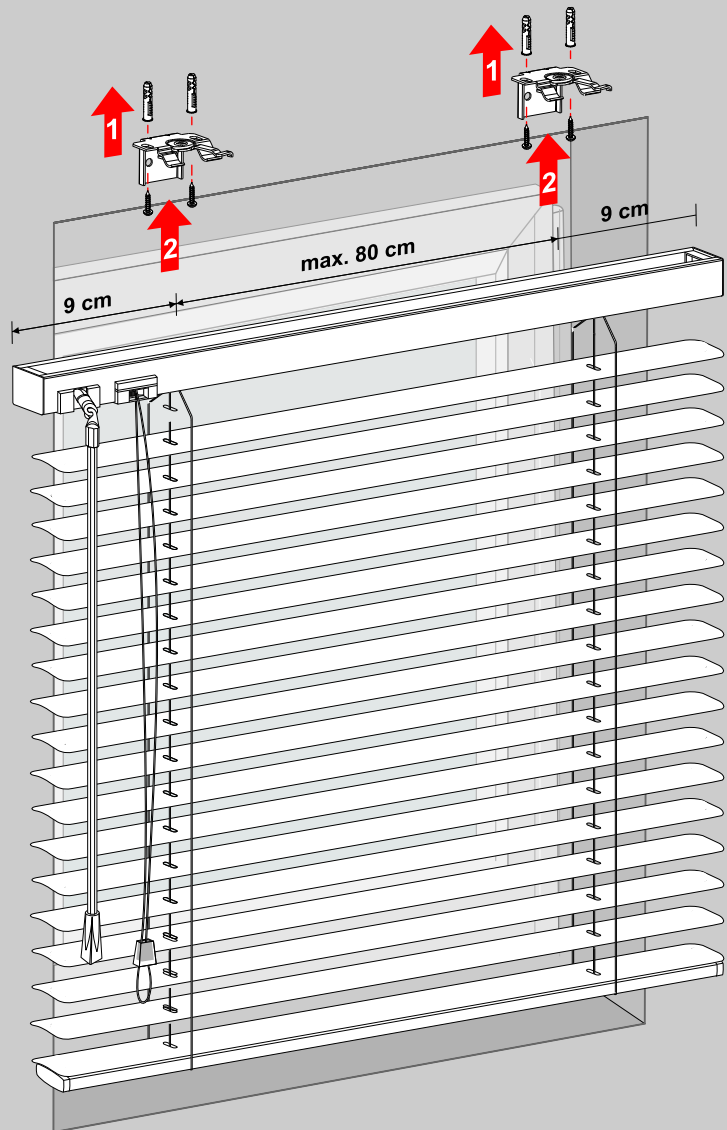

Jalousien 16/25 mm Premium

Montageanleitung

Deckenmontage

Achtung! Bitte packen Sie das Produkt vorsichtig aus.
Beim aufschneiden der Folie können Textilien beschädigt werden.

* Der Abstand der Anbringung des Halters von der Aussenkante ist nicht immer gleich.
Man soll nicht den Träger über bewegliche Getriebeteile montieren.

Jalousie Monokommando

PLISSEE4YOU

Jalousien 16/25 mm Premium

Montageanleitung

Deckenmontage SEITENFÜHRUNG

SEITENFÜHRUNG AUSSEN

SEITENFÜHRUNG INNEN

CLIPMONTAGE (STATT SEITENFÜHRUNG)

Achtung

* Beim spannen des Drahtes von der Seitenführung, muss sich die Seitenführungsfeder in der Mitte der Oberschiene befinden. Die Feder darf auch keine Getriebeteile berühren.

FALSCH

RICHTIG