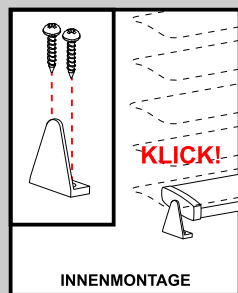

Jalousien 16/25 mm Premium

Montageanleitung

Deckenmontage

Achtung! Bitte packen Sie das Produkt vorsichtig aus.
Beim aufschneiden der Folie können Textilien beschädigt werden.

* Der Abstand der Anbringung des Halters von der Aussenkante ist nicht immer gleich.
Man soll nicht den Träger über bewegliche Getriebeteile montieren.

Jalousie Monokommando

PLISSEE4YOU

Jalousien 16/25 mm Premium

Montageanleitung

Deckenmontage SEITENFÜHRUNG

SEITENFÜHRUNG AUSSEN

SEITENFÜHRUNG INNEN

CLIPMONTAGE (STATT SEITENFÜHRUNG)

Achtung

* Beim spannen des Drahtes von der Seitenführung, muss sich die Seitenführungsfeder in der Mitte der Oberschiene befinden. Die Feder darf auch keine Getriebeteile berühren.

FALSCH

RICHTIG