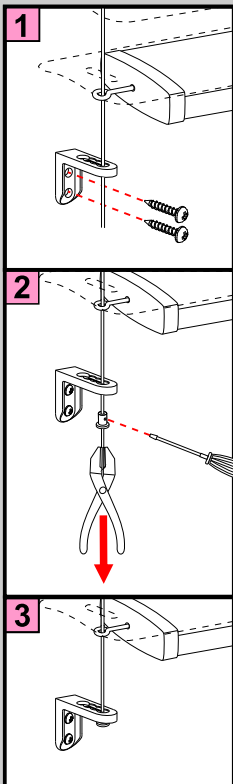

Jalousien 16/25 mm Premium

Montageanleitung

Deckenmontage

Achtung! Bitte packen Sie das Produkt vorsichtig aus.
Beim aufschneiden der Folie können Textilien beschädigt werden.

* Der Abstand der Anbringung des Halters von der Aussenkante ist nicht immer gleich.
Man soll nicht den Träger über bewegliche Getriebeteile montieren.

Jalousie Monokommando

PLISSEE4YOU

Jalousien 16/25 mm Premium

Montageanleitung

Deckenmontage SEITENFÜHRUNG

SEITENFÜHRUNG AUSSEN

SEITENFÜHRUNG INNEN

CLIPMONTAGE (STATT SEITENFÜHRUNG)

Achtung

* Beim spannen des Drahtes von der Seitenführung, muss sich die Seitenführungsfeder in der Mitte der Oberschiene befinden. Die Feder darf auch keine Getriebeteile berühren.

FALSCH

RICHTIG