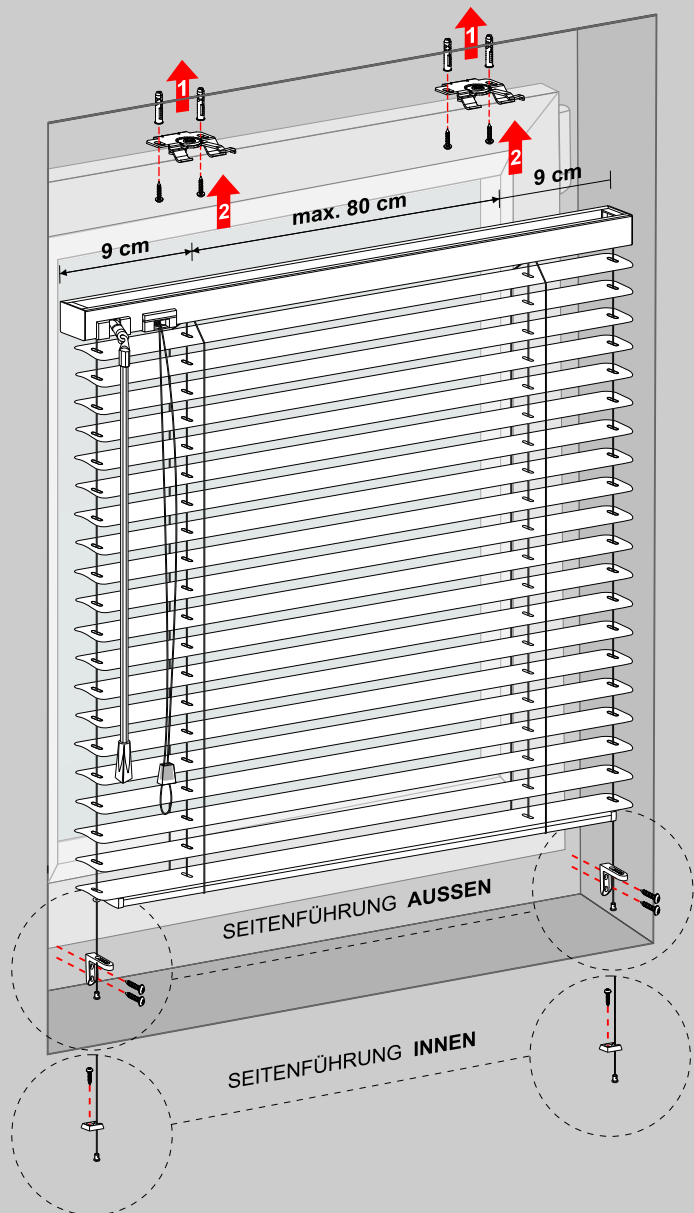

Jalousien 16/25 mm Premium

Montageanleitung

Deckenmontage

Achtung! Bitte packen Sie das Produkt vorsichtig aus.
Beim aufschneiden der Folie können Textilien beschädigt werden.

* Der Abstand der Anbringung des Halters von der Aussenkante ist nicht immer gleich.
Man soll nicht den Träger über bewegliche Getriebeteile montieren.

Jalousie Monokommando

PLISSEE4YOU

Jalousien 16/25 mm Premium

Montageanleitung

Deckenmontage SEITENFÜHRUNG

SEITENFÜHRUNG AUSSEN

SEITENFÜHRUNG INNEN

CLIPMONTAGE (STATT SEITENFÜHRUNG)

Achtung

* Beim spannen des Drahtes von der Seitenführung, muss sich die Seitenführungsfeder in der Mitte der Oberschiene befinden. Die Feder darf auch keine Getriebeteile berühren.

FALSCH

RICHTIG