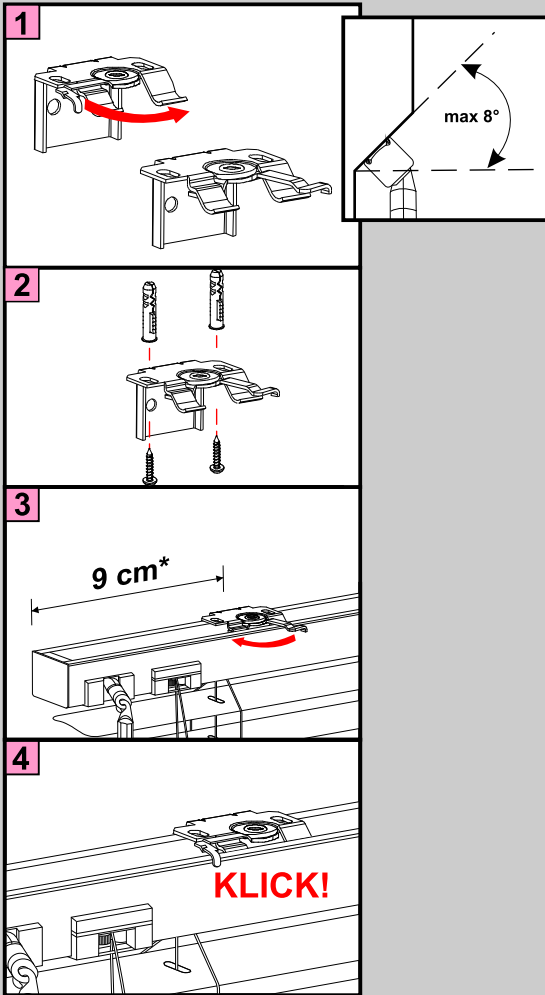

Jalousien 16/25 mm Premium

Montageanleitung

Deckenmontage

Achtung! Bitte packen Sie das Produkt vorsichtig aus.
Beim aufschneiden der Folie können Textilien beschädigt werden.

* Der Abstand der Anbringung des Halters von der Aussenkante ist nicht immer gleich.
Man soll nicht den Träger über bewegliche Getriebeteile montieren.

Jalousie Monokommando

PLISSEE4YOU

Jalousien 16/25 mm Premium

Montageanleitung

Deckenmontage SEITENFÜHRUNG

SEITENFÜHRUNG AUSSEN

SEITENFÜHRUNG INNEN

CLIPMONTAGE (STATT SEITENFÜHRUNG)

Achtung

* Beim spannen des Drahtes von der Seitenführung, muss sich die Seitenführungsfeder in der Mitte der Oberschiene befinden. Die Feder darf auch keine Getriebeteile berühren.

FALSCH

RICHTIG