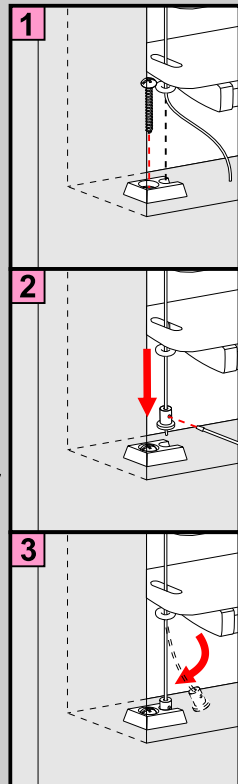

Jalousien 16/25 mm Premium

Montageanleitung

Deckenmontage

Achtung! Bitte packen Sie das Produkt vorsichtig aus.
Beim aufschneiden der Folie können Textilien beschädigt werden.

* Der Abstand der Anbringung des Halters von der Aussenkante ist nicht immer gleich.
Man soll nicht den Träger über bewegliche Getriebeteile montieren.

Jalousie Monokommando

PLISSEE4YOU

Jalousien 16/25 mm Premium

Montageanleitung

Deckenmontage SEITENFÜHRUNG

SEITENFÜHRUNG AUSSEN

SEITENFÜHRUNG INNEN

CLIPMONTAGE (STATT SEITENFÜHRUNG)

Achtung

* Beim spannen des Drahtes von der Seitenführung, muss sich die Seitenführungsfeder in der Mitte der Oberschiene befinden. Die Feder darf auch keine Getriebeteile berühren.

FALSCH

RICHTIG