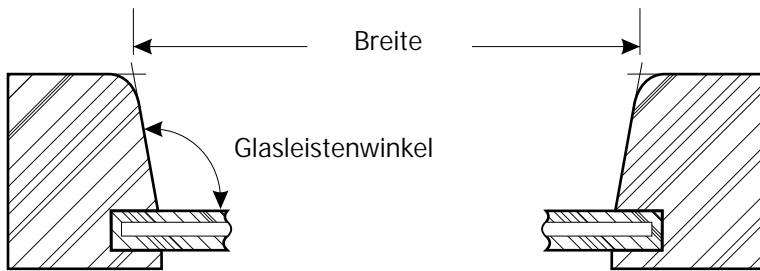

PLISSEE4YOU

Messanleitung bei Dachfensterplissees, wenn der Fenstertyp und Hersteller unbekannt sind

Breite:..... cm

Höhe:..... cm

Glasleistenwinkel 90/96/100/102* Grad

*Betreffendes einkreisen

PLISSEE4YOU

Beispiel 96°