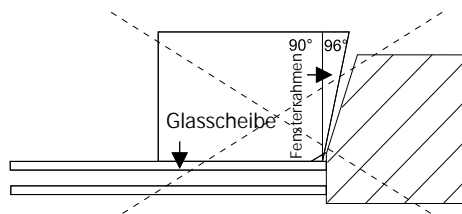

PLISSEE4YOU

Beispiel 96°

richtig

falsch