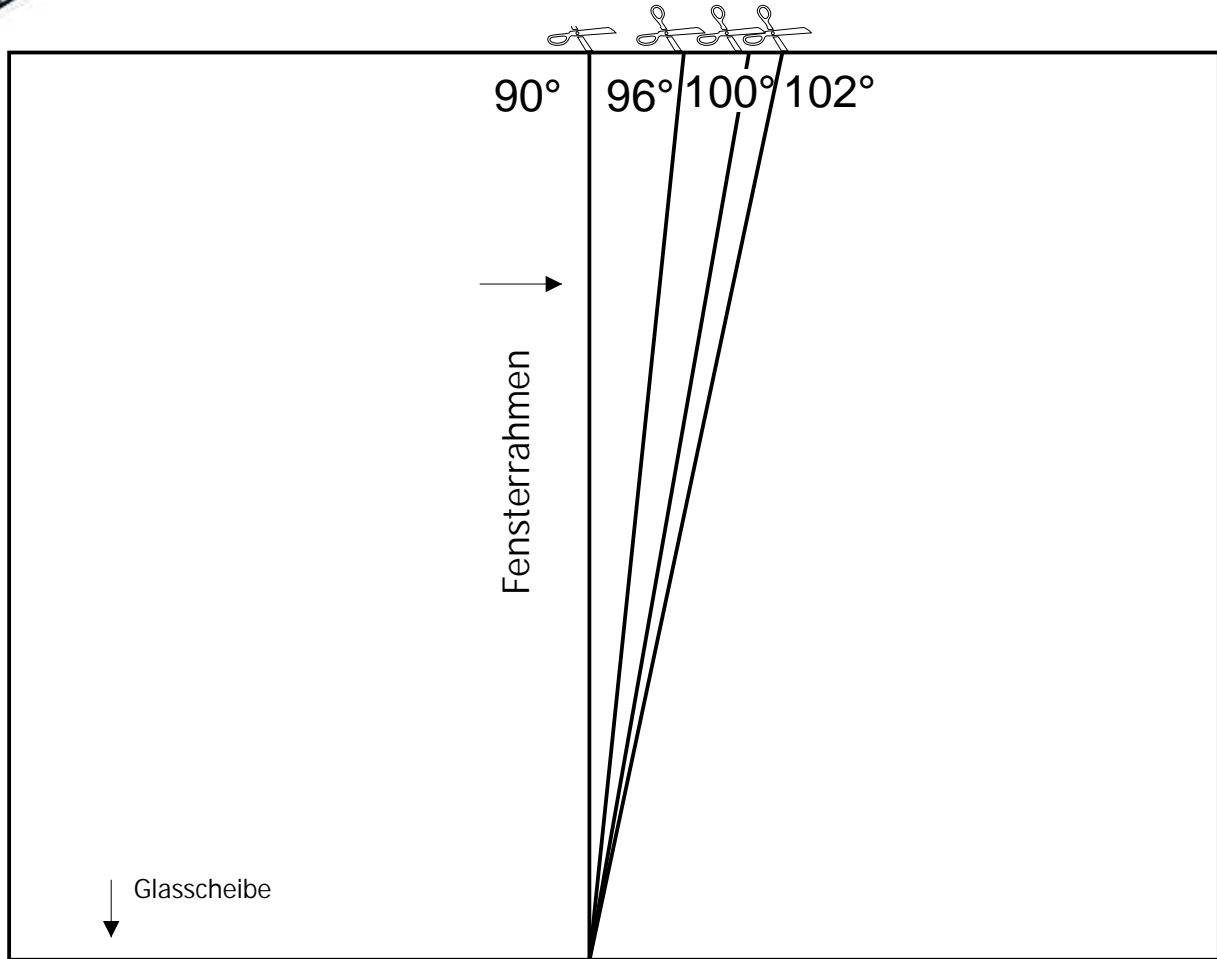

PLISSEE4YOU

Messanleitung bei Dachfensterplissees, wenn der Fenstertyp und Hersteller unbekannt sind

Breite:..... cm

Höhe:..... cm

Glasleistenwinkel 90/96/100/102* Grad

*Betreffendes einkreisen

PLISSEE4YOU

Beispiel 96°

richtig

falsch