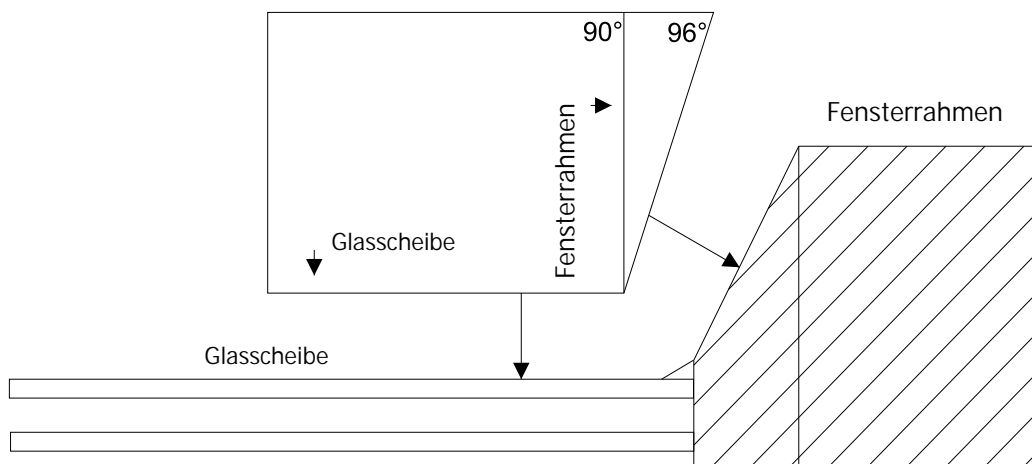

PLISSEE4YOU

Messanleitung bei Dachfensterplissees, wenn der Fenstertyp und Hersteller unbekannt sind

Breite:..... cm

Höhe:..... cm

Glasleistenwinkel 90/96/100/102* Grad

*Betreffendes einkreisen

PLISSEE4YOU

Beispiel 96°

richtig

falsch