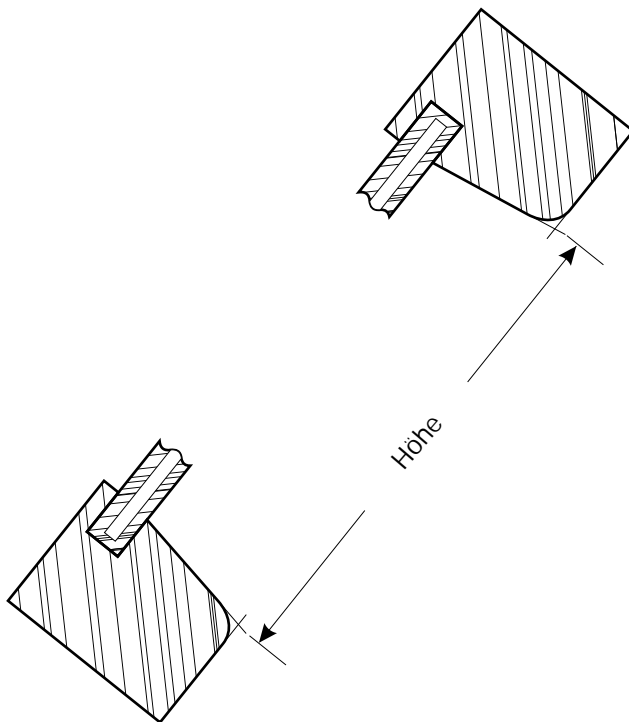

PLISSEE4YOU

Messanleitung bei Dachfensterplissees, wenn der Fenstertyp und Hersteller unbekannt sind

Breite:..... cm

Höhe:..... cm

Glasleistenwinkel 90/96/100/102* Grad

*Betreffendes einkreisen

PLISSEE4YOU

Beispiel 96°

richtig

falsch