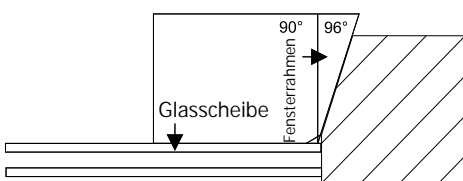

PLISSEE4YOU

Messanleitung bei Dachfensterplissees, wenn der Fenstertyp und Hersteller unbekannt sind

Breite:..... cm

Höhe:..... cm

Glasleistenwinkel 90/96/100/102* Grad

*Betreffendes einkreisen

PLISSEE4YOU

Beispiel 96°