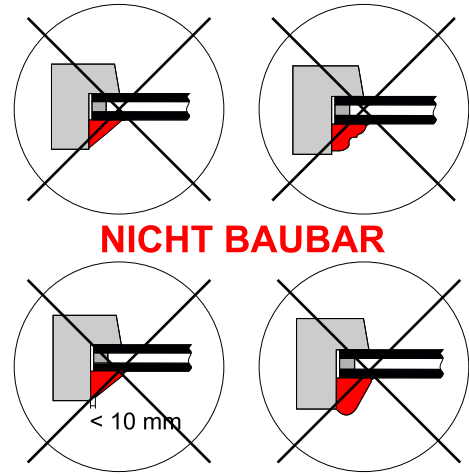

PLISSEE4YOU

Mini Rollo in der Leibung

H = Bestellhöhe
B = Bestellbreite
(BL+2,2cm)

Beispiel

| | |
|------------------------|----------------|
| BL | 100,0cm |
| + | 2,2cm |
| Bestellbreite = | 102,2cm |