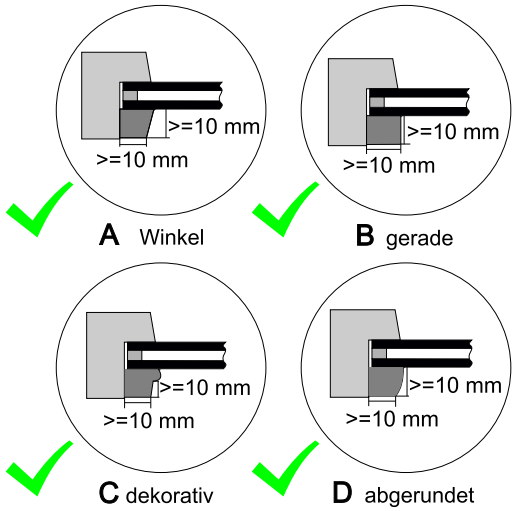

PLISSEE4YOU

Mini Rollo in der Leibung

H = Bestellhöhe
B = Bestellbreite
(BL+2,2cm)

Beispiel

| | |
|------------------------|----------------|
| BL | 100,0cm |
| + | 2,2cm |
| Bestellbreite = | 102,2cm |