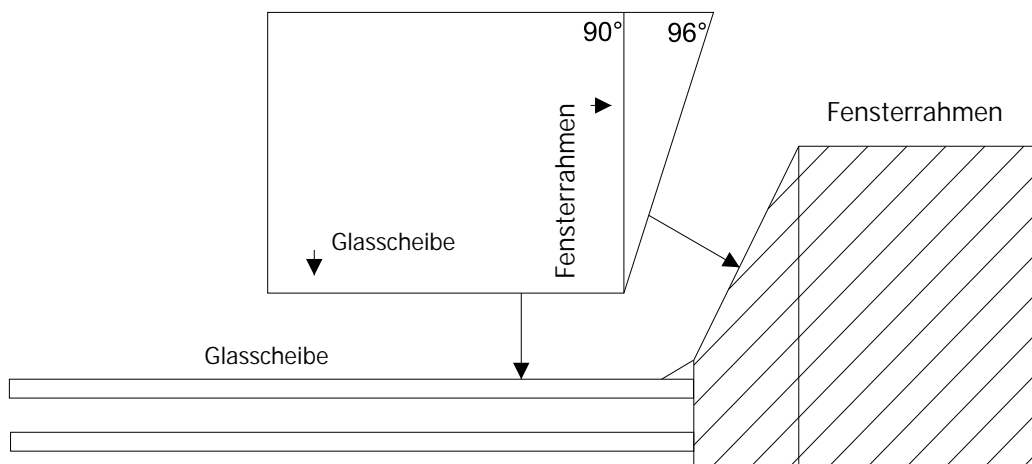

PLISSEE4YOU

Messanleitung bei Dachfensterrollos, wenn der Fenstertyp und Hersteller unbekannt sind

Breite:..... cm

Höhe:..... cm

Glasleistenwinkel 90/96/100/102* Grad

*Betreffendes einkreisen

PLISSEE4YOU

Beispiel 96°

richtig

falsch