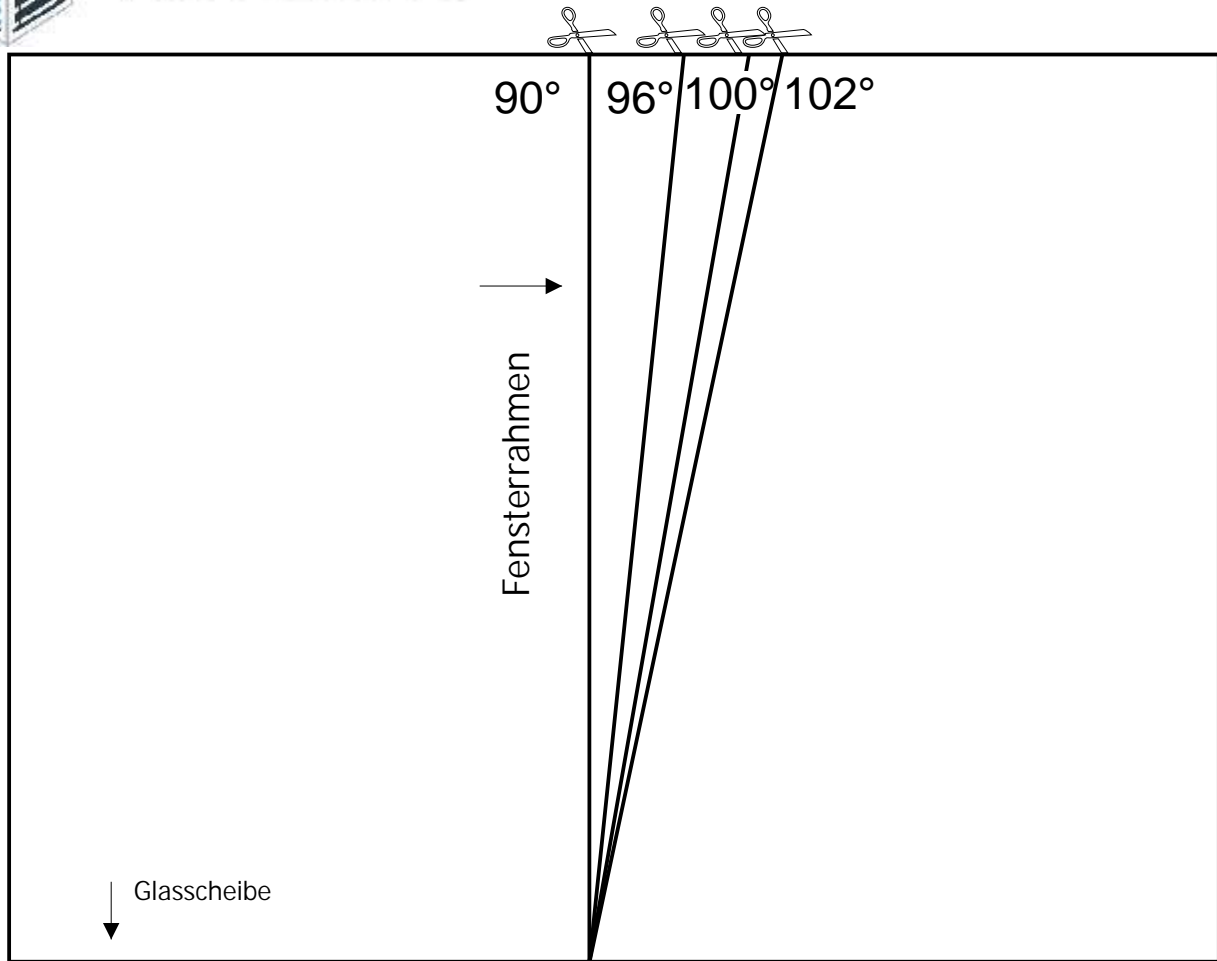

PLISSEE4YOU

Messanleitung bei Dachfensterrollos, wenn der Fenstertyp und Hersteller unbekannt sind

Breite:..... cm

Höhe:..... cm

Glasleistenwinkel 90/96/100/102* Grad

*Betreffendes einkreisen

PLISSEE4YOU

Beispiel 96°

richtig

falsch