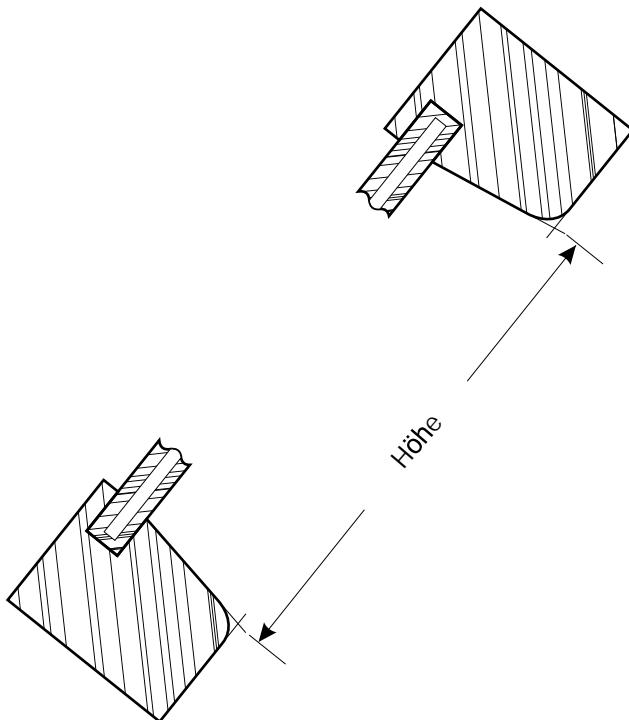

PLISSEE4YOU

Messanleitung bei Dachfensterrollos, wenn der Fenstertyp und Hersteller unbekannt sind

Breite:..... cm

Höhe:..... cm

Glasleistenwinkel 90/96/100/102* Grad

*Betreffendes einkreisen

PLISSEE4YOU

Beispiel 96°

richtig

falsch