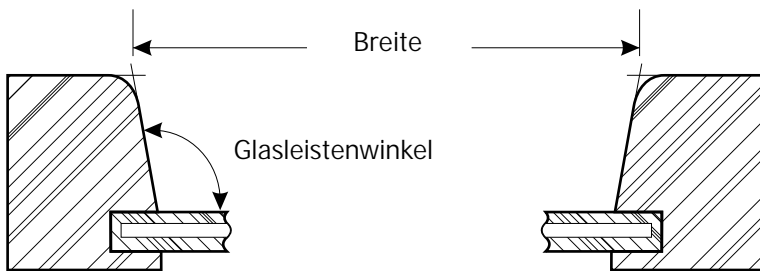

PLISSEE4YOU

Messanleitung bei Dachfensterrollos, wenn der Fenstertyp und Hersteller unbekannt sind

Breite:..... cm

Höhe:..... cm

Glasleistenwinkel 90/96/100/102* Grad

*Betreffendes einkreisen

PLISSEE4YOU

Beispiel 96°