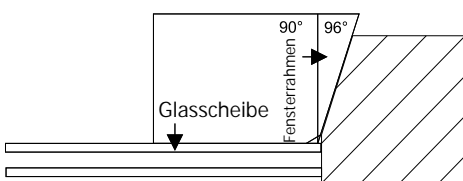

PLISSEE4YOU

Messanleitung bei Dachfensterrollos, wenn der Fenstertyp und Hersteller unbekannt sind

Breite:..... cm

Höhe:..... cm

Glasleistenwinkel 90/96/100/102* Grad

*Betreffendes einkreisen

PLISSEE4YOU

Beispiel 96°