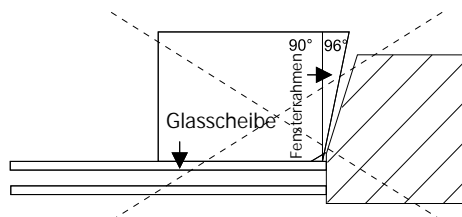

PLISSEE4YOU

Beispiel 96°

richtig

falsch