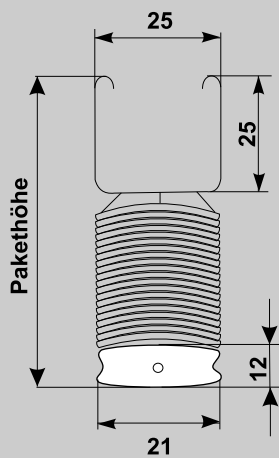

PLISSEE4YOU

Jalousien 16/25 mm

Pakethöhen

Pakethöhen

Höhe [16 mm]	Pakethöhe [cm]
25,0	4,8
50,0	5,5
75,0	6,5
100,0	7,0
125,0	8,0
150,0	8,4
175,0	9,5
200,0	10,0
225,0	10,8
250,0	11,6
275,0	12,4
300,0	13,2

Höhe [25 mm]	Pakethöhe [cm]
25,0	4,5
50,0	5,7
75,0	6,3
100,0	6,8
125,0	7,0
150,0	8,0
175,0	8,5
200,0	9,2
225,0	9,5
250,0	10,0
275,0	10,5
300,0	11,0

PLISSEE4YOU

Jalousien 16/25 mm

In der Nische

Ziehen Sie von der kleinsten Breite noch 0,5 cm ab. Dann erhalten Sie die Bestellbreite

1: cm
2: cm
3: cm

kleinste Breite:
 cm

Ziehen Sie von der kleinsten Höhe noch 1,5 cm ab. Dann erhalten Sie die Bestellhöhe

1: cm
2: cm
3: cm

kleinste Höhe:
 cm

Beispiel

kleinste Breite 100,0 cm
Nischenbreite abzüglich -0,5 cm

Bestellbreite (B) = 99,5 cm

kleinste Höhe 160,0 cm
Nischenhöhe abzüglich -1,5 cm

Bestellhöhe (H) = 158,5 cm