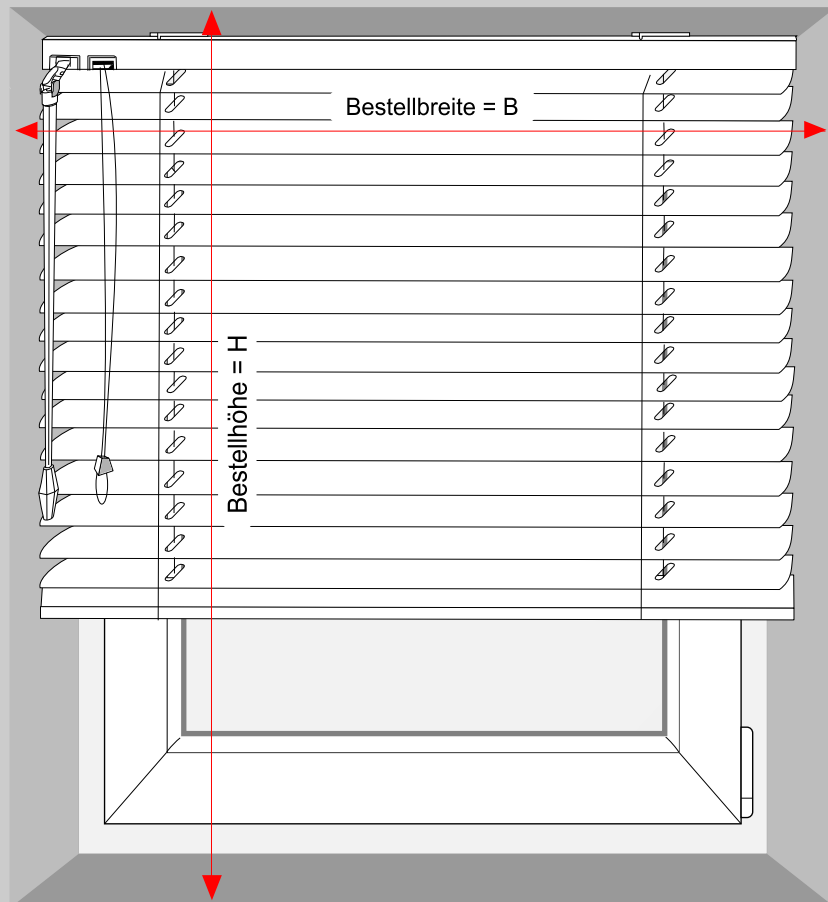

PLISSEE4YOU

Jalousien 16/25 mm

Pakethöhen

Pakethöhen

Höhe [16 mm]	Pakethöhe [cm]
25,0	4,8
50,0	5,5
75,0	6,5
100,0	7,0
125,0	8,0
150,0	8,4
175,0	9,5
200,0	10,0
225,0	10,8
250,0	11,6
275,0	12,4
300,0	13,2

Höhe [25 mm]	Pakethöhe [cm]
25,0	4,5
50,0	5,7
75,0	6,3
100,0	6,8
125,0	7,0
150,0	8,0
175,0	8,5
200,0	9,2
225,0	9,5
250,0	10,0
275,0	10,5
300,0	11,0

PLISSEE4YOU

Jalousien 16/25 mm

In der Nische

Ziehen Sie von der kleinsten Breite noch 0,5 cm ab. Dann erhalten Sie die Bestellbreite

1: cm
2: cm
3: cm

kleinste Breite:
 cm

Ziehen Sie von der kleinsten Höhe noch 1,5 cm ab. Dann erhalten Sie die Bestellhöhe

1: cm
2: cm
3: cm

kleinste Höhe:
 cm

Beispiel

kleinste Breite 100,0 cm
Nischenbreite abzüglich -0,5 cm

Bestellbreite (B) = 99,5 cm

kleinste Höhe 160,0 cm
Nischenhöhe abzüglich -1,5 cm

Bestellhöhe (H) = 158,5 cm