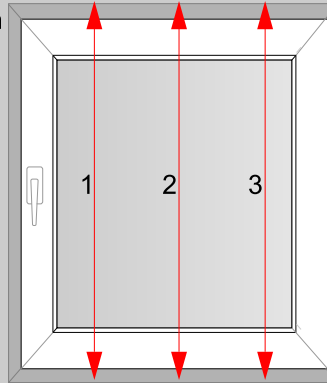

PLISSEE4YOU

Jalousien 16/25 mm

Pakethöhen

Pakethöhen

Höhe [16 mm]	Pakethöhe [cm]
25,0	4,8
50,0	5,5
75,0	6,5
100,0	7,0
125,0	8,0
150,0	8,4
175,0	9,5
200,0	10,0
225,0	10,8
250,0	11,6
275,0	12,4
300,0	13,2

Höhe [25 mm]	Pakethöhe [cm]
25,0	4,5
50,0	5,7
75,0	6,3
100,0	6,8
125,0	7,0
150,0	8,0
175,0	8,5
200,0	9,2
225,0	9,5
250,0	10,0
275,0	10,5
300,0	11,0

PLISSEE4YOU

Jalousien 16/25 mm

In der Nische

Ziehen Sie von der kleinsten Breite noch 0,5 cm ab. Dann erhalten Sie die Bestellbreite

1: cm
2: cm
3: cm

kleinste Breite:
 cm

Ziehen Sie von der kleinsten Höhe noch 1,5 cm ab. Dann erhalten Sie die Bestellhöhe

1: cm
2: cm
3: cm

kleinste Höhe:
 cm

Beispiel

kleinste Breite 100,0 cm
Nischenbreite abzüglich -0,5 cm

Bestellbreite (B) = 99,5 cm

kleinste Höhe 160,0 cm
Nischenhöhe abzüglich -1,5 cm

Bestellhöhe (H) = 158,5 cm