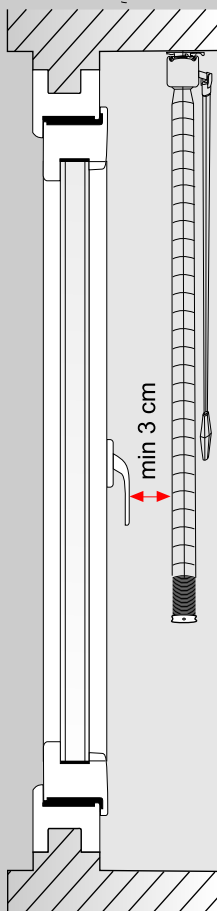

PLISSEE4YOU

Jalousien 16/25 mm

Pakethöhen

Pakethöhen

Höhe [16 mm]	Pakethöhe [cm]
25,0	4,8
50,0	5,5
75,0	6,5
100,0	7,0
125,0	8,0
150,0	8,4
175,0	9,5
200,0	10,0
225,0	10,8
250,0	11,6
275,0	12,4
300,0	13,2

Höhe [25 mm]	Pakethöhe [cm]
25,0	4,5
50,0	5,7
75,0	6,3
100,0	6,8
125,0	7,0
150,0	8,0
175,0	8,5
200,0	9,2
225,0	9,5
250,0	10,0
275,0	10,5
300,0	11,0

PLISSEE4YOU

Jalousien 16/25 mm

In der Nische

Ziehen Sie von der kleinsten Breite noch 0,5 cm ab. Dann erhalten Sie die Bestellbreite

1: cm
2: cm
3: cm

kleinste Breite:
 cm

Ziehen Sie von der kleinsten Höhe noch 1,5 cm ab. Dann erhalten Sie die Bestellhöhe

1: cm
2: cm
3: cm

kleinste Höhe:
 cm

Beispiel

kleinste Breite 100,0 cm
Nischenbreite abzüglich -0,5 cm

Bestellbreite (B) = 99,5 cm

kleinste Höhe 160,0 cm
Nischenhöhe abzüglich -1,5 cm

Bestellhöhe (H) = 158,5 cm