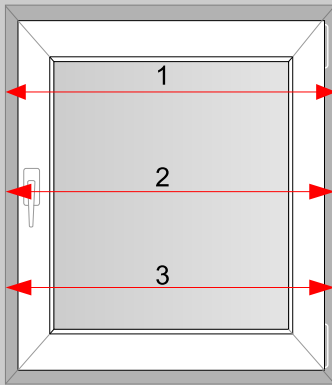

PLISSEE4YOU

Jalousien 16/25 mm

Pakethöhen

Pakethöhen

Höhe [16 mm]	Pakethöhe [cm]
25,0	4,8
50,0	5,5
75,0	6,5
100,0	7,0
125,0	8,0
150,0	8,4
175,0	9,5
200,0	10,0
225,0	10,8
250,0	11,6
275,0	12,4
300,0	13,2

Höhe [25 mm]	Pakethöhe [cm]
25,0	4,5
50,0	5,7
75,0	6,3
100,0	6,8
125,0	7,0
150,0	8,0
175,0	8,5
200,0	9,2
225,0	9,5
250,0	10,0
275,0	10,5
300,0	11,0

PLISSEE4YOU

Jalousien 16/25 mm

In der Nische

Ziehen Sie von der kleinsten Breite noch 0,5 cm ab. Dann erhalten Sie die Bestellbreite

1: cm
2: cm
3: cm

kleinste Breite:
 cm

Ziehen Sie von der kleinsten Höhe noch 1,5 cm ab. Dann erhalten Sie die Bestellhöhe

1: cm
2: cm
3: cm

kleinste Höhe:
 cm

Beispiel

kleinste Breite 100,0 cm
Nischenbreite abzüglich -0,5 cm

Bestellbreite (B) = 99,5 cm

kleinste Höhe 160,0 cm
Nischenhöhe abzüglich -1,5 cm

Bestellhöhe (H) = 158,5 cm